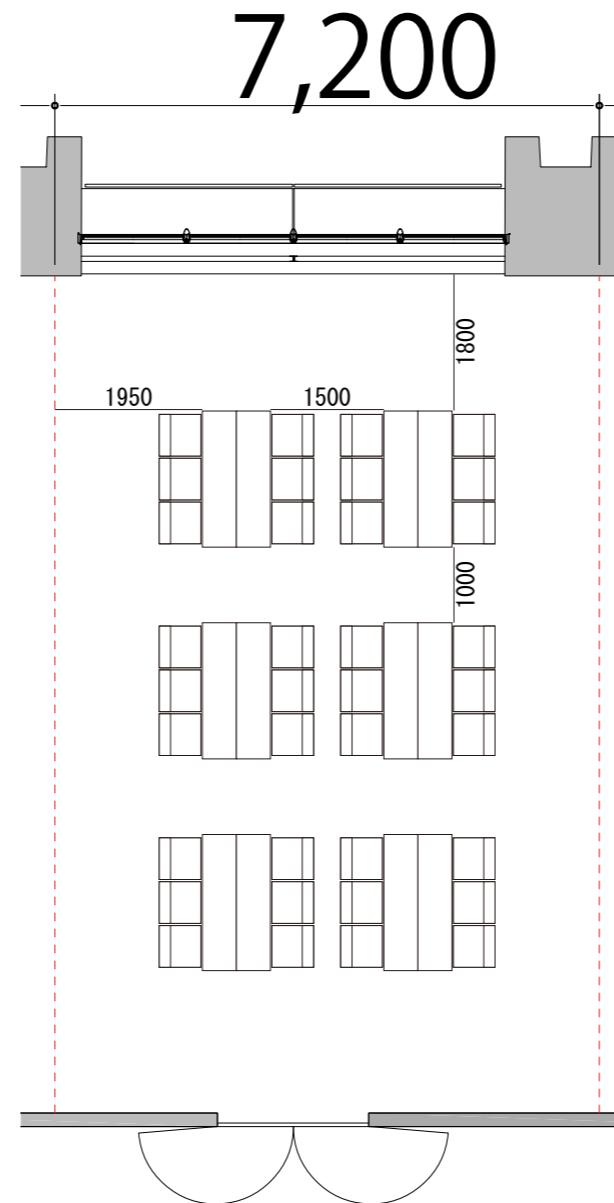

プロジェクター・スクリーン等の設置により
席数が減少する場合がございます。

4F

RoomD 島型36席(6島)

備品凡例(1/100)

テーブル W1800×D450 

イス W550×D550 