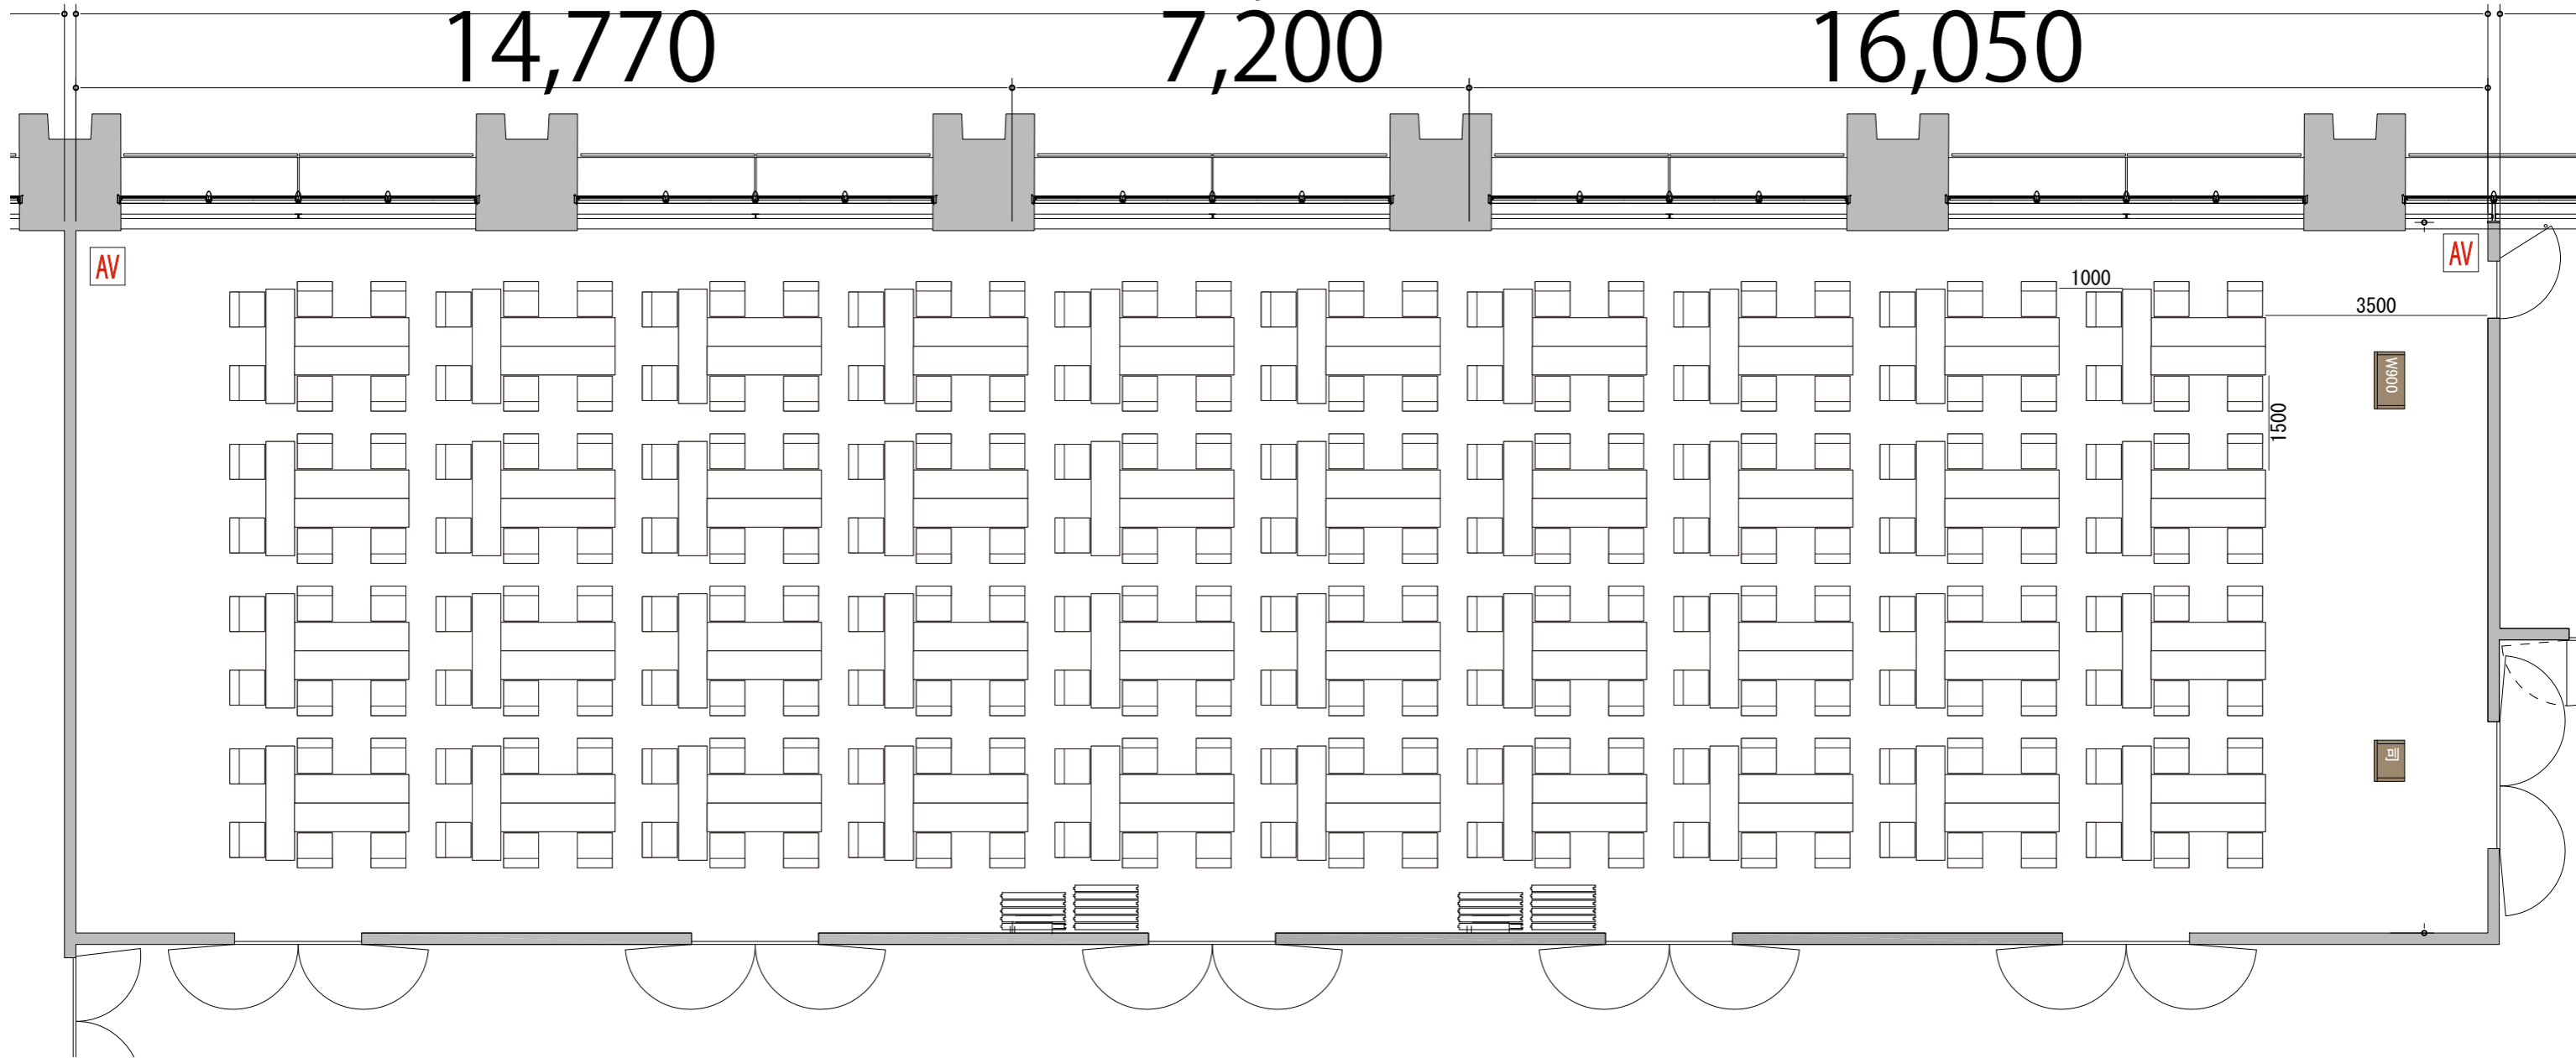

プロジェクター・スクリーン等の設置により
席数が減少する場合がございます。

4F

RoomC+D+E T字島型 240席(40島)

38,020
7,200

14,770

16,050

備品凡例(1/100)

- テーブル W1800×D450
- イス W550×D550
- 司会者台 W650×D480
- 演台 W900×D480
- AV操作卓