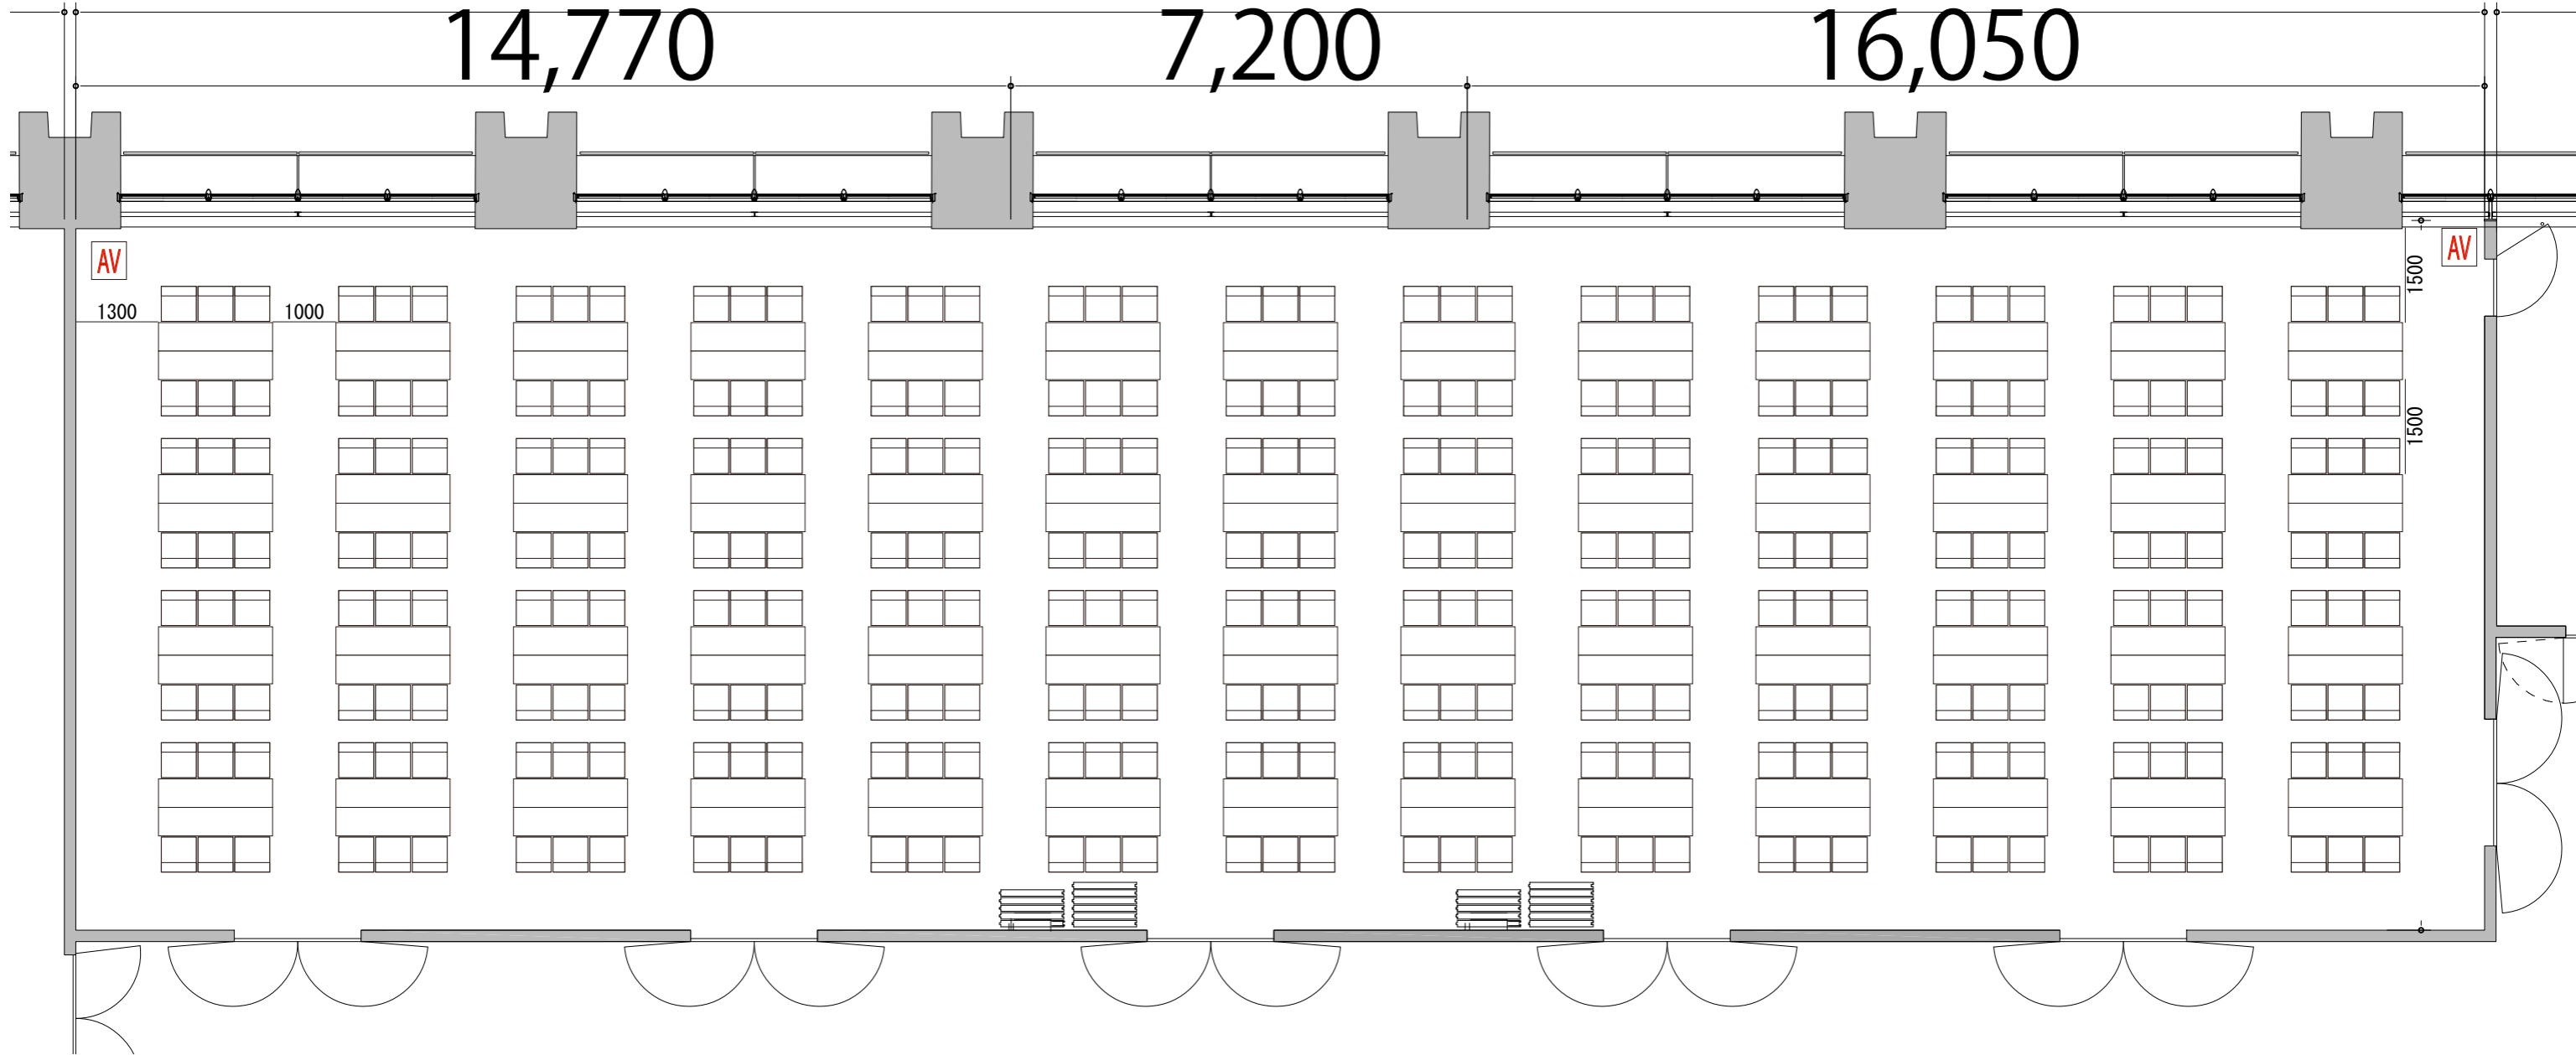

プロジェクター・スクリーン等の設置により
席数が減少する場合がございます。

4F

RoomC+D+E 島型 312席(52島)

38,020
7,200

14,770

16,050

備品凡例(1/100)

テーブル W1800×D450	
イス W550×D550	
AV操作卓	