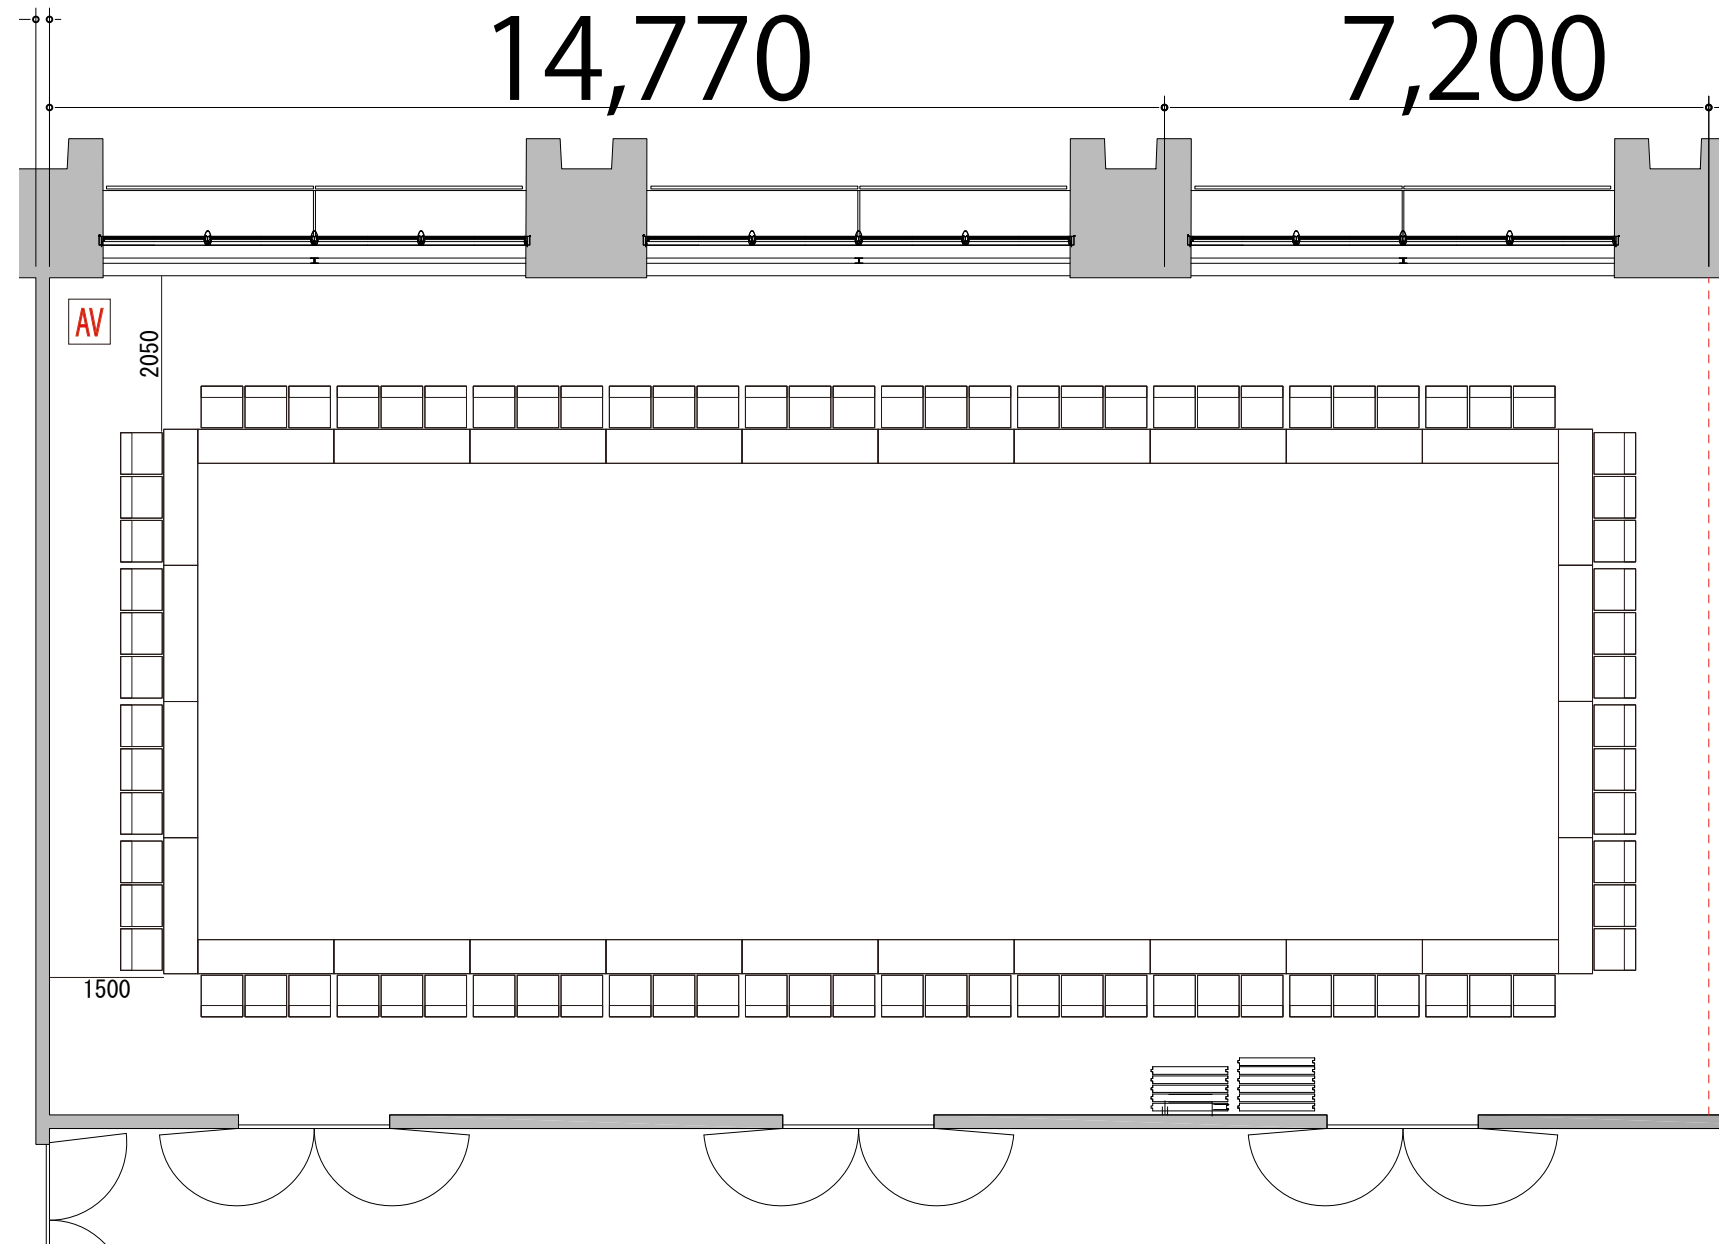

プロジェクター・スクリーン等の設置により  
席数が減少する場合がございます。

4F

RoomC+D 口の字型 84席

備品凡例 (1/100)		
テーブル	W1800×D450	
イス	W550×D550	
AV操作卓		