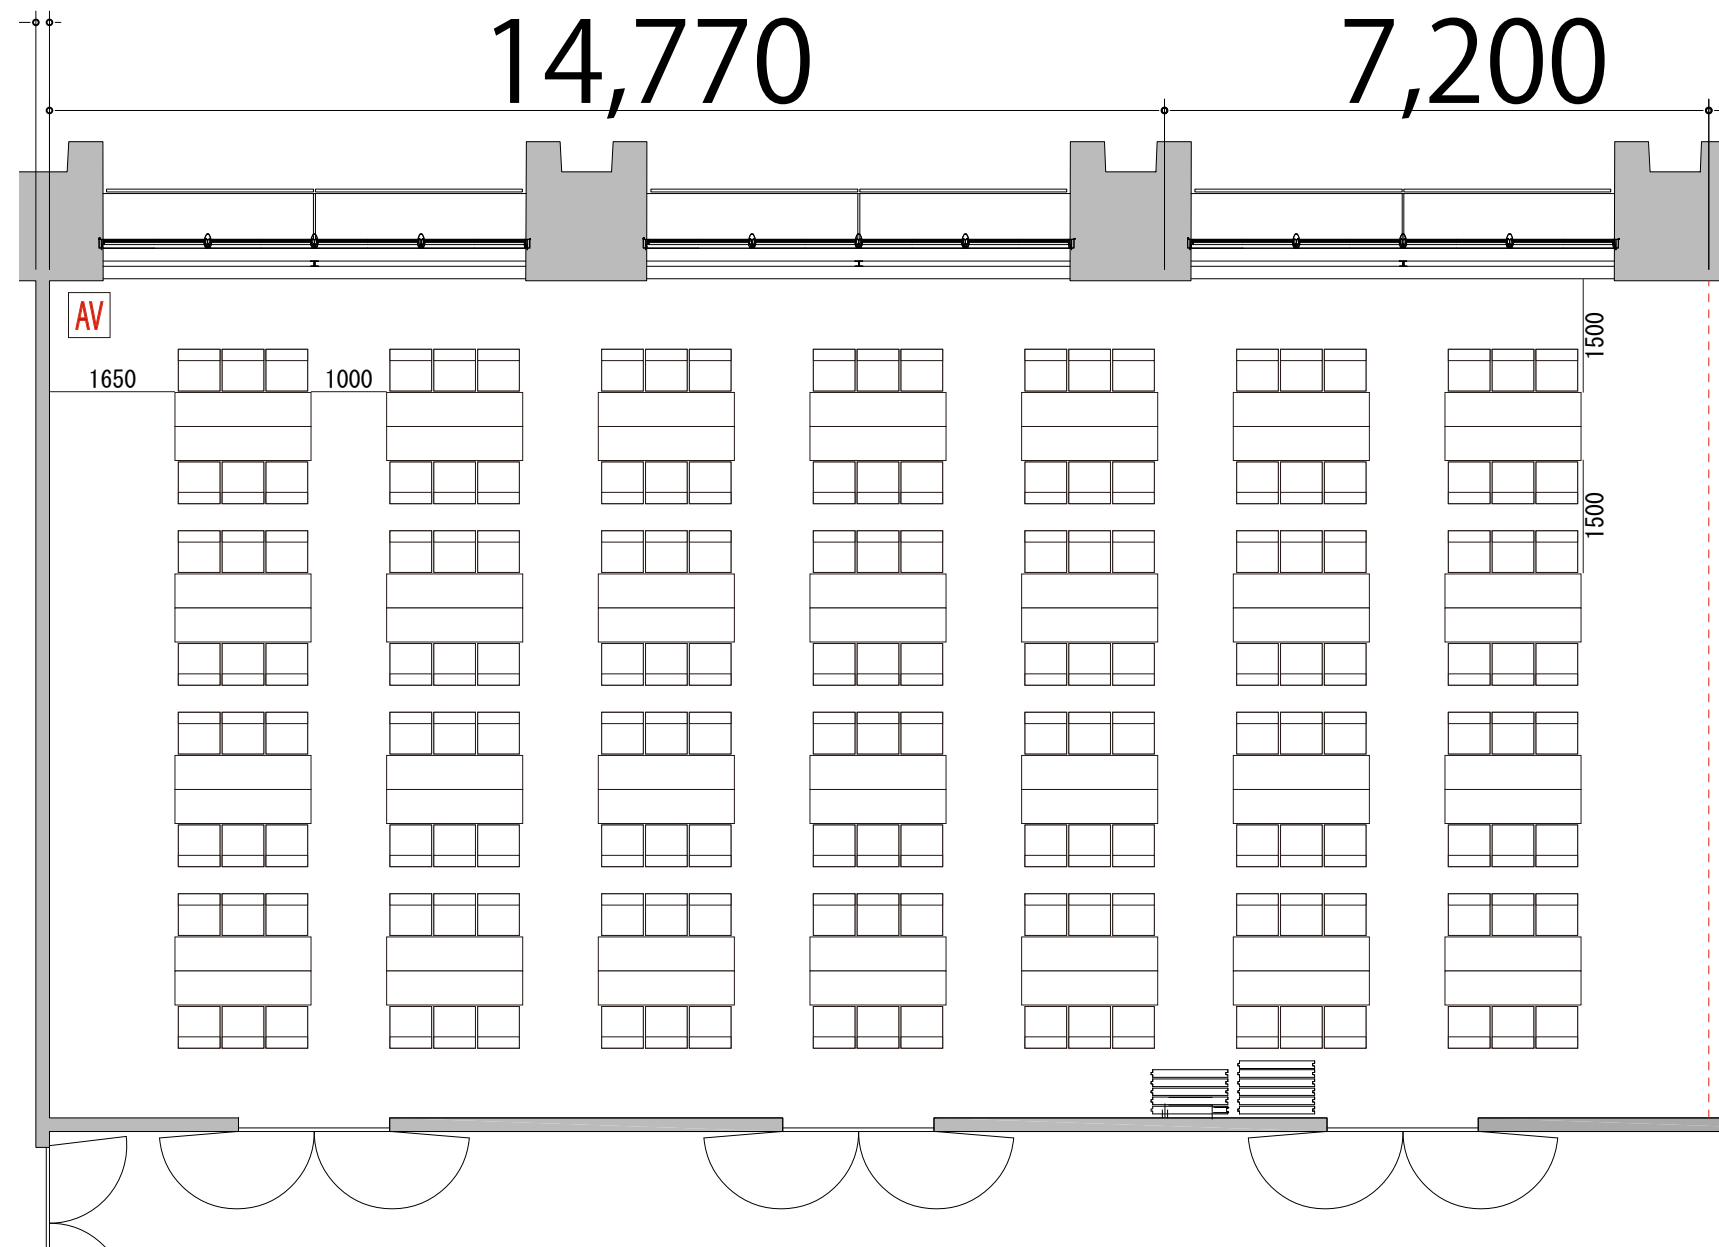

プロジェクター・スクリーン等の設置により
席数が減少する場合がございます。

4F

RoomC+D 島型168席(28島)

備品凡例(1/100)

テーブル W1800×D450

イス W550×D550

AV操作卓