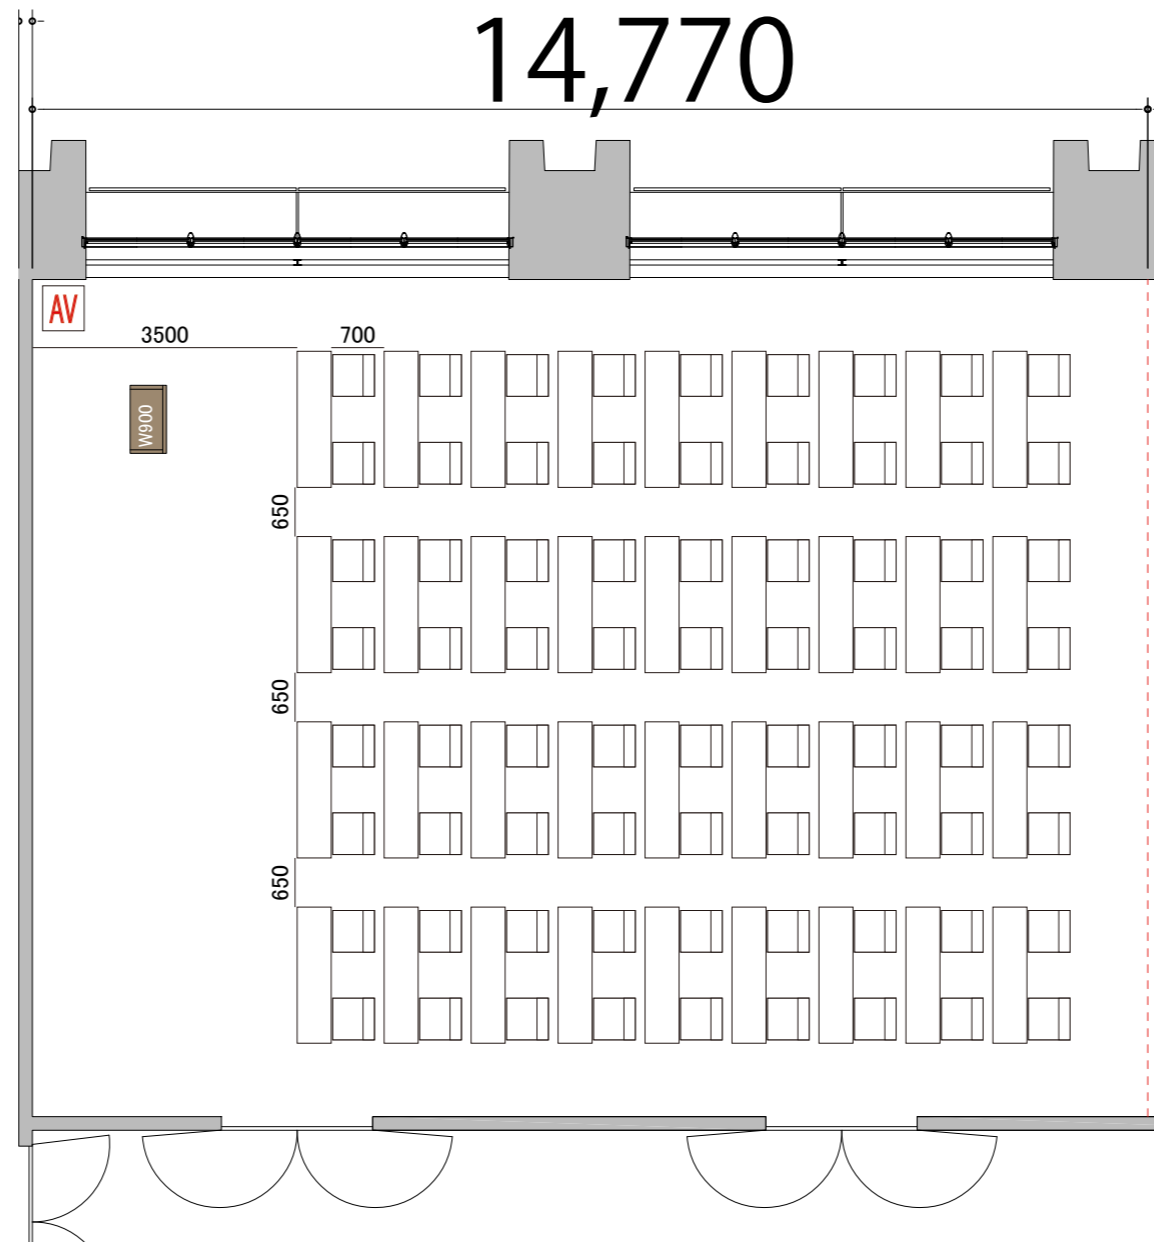

プロジェクター・スクリーン等の設置により  
席数が減少する場合がございます。

4F

RoomC スクール2名掛け 72席

備品凡例 (1/100)		
テーブル	W1800×D450	
イス	W550×D550	
演台	W900×D480	
AV操作卓		