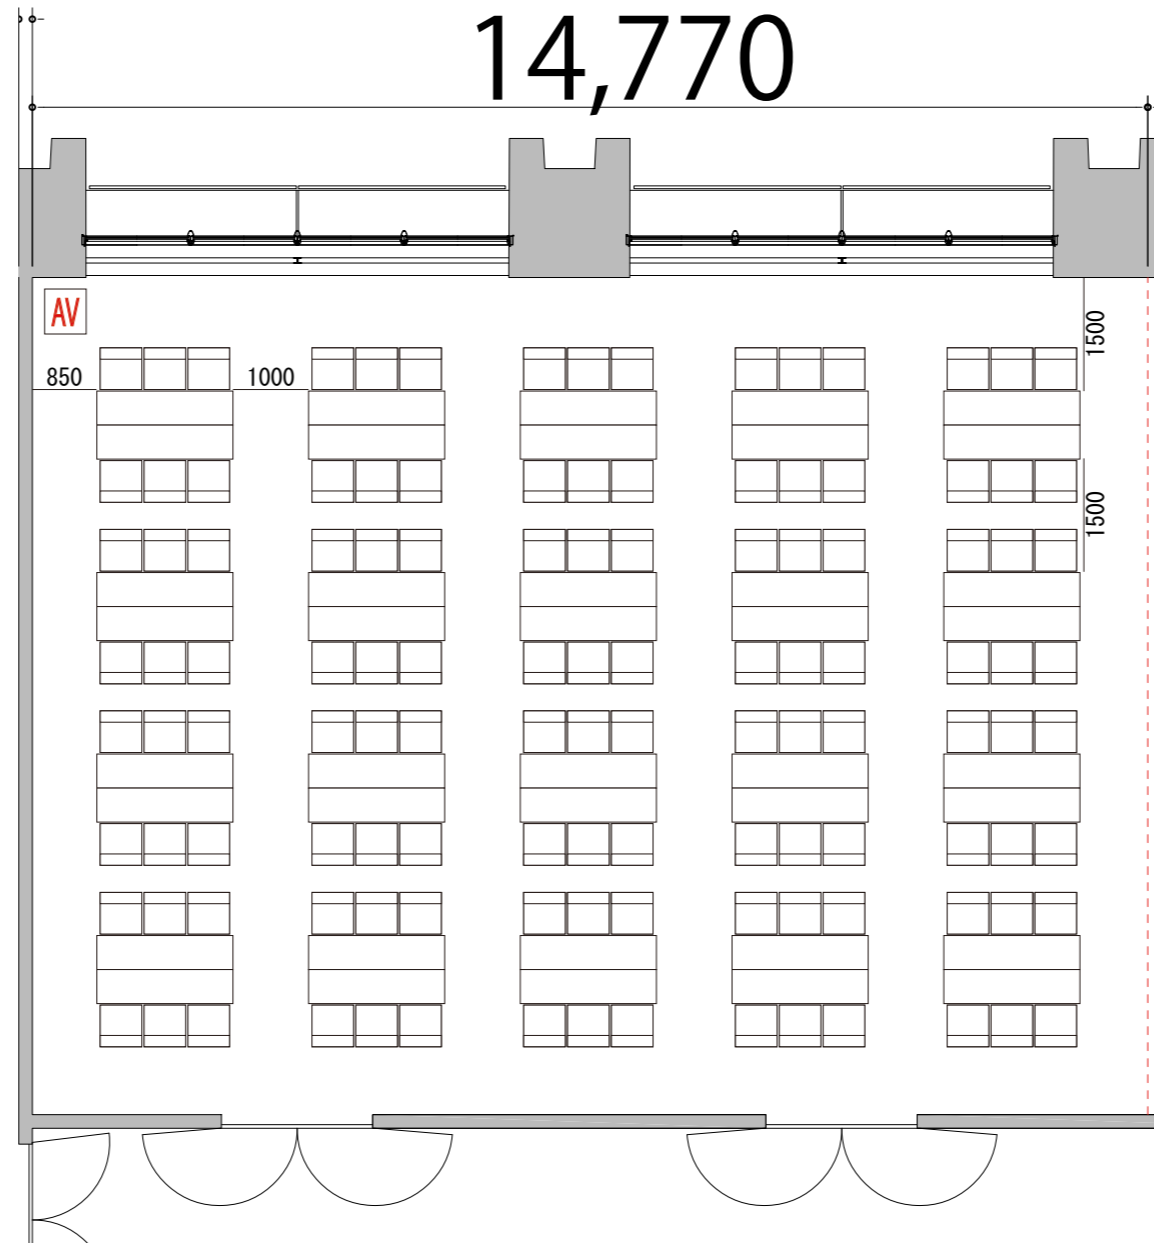

プロジェクター・スクリーン等の設置により
席数が減少する場合がございます。

4F RoomC 島型120席 (20島)

備品凡例 (1/100)

テーブル W1800×D450 

イス W550×D550 

AV操作卓 