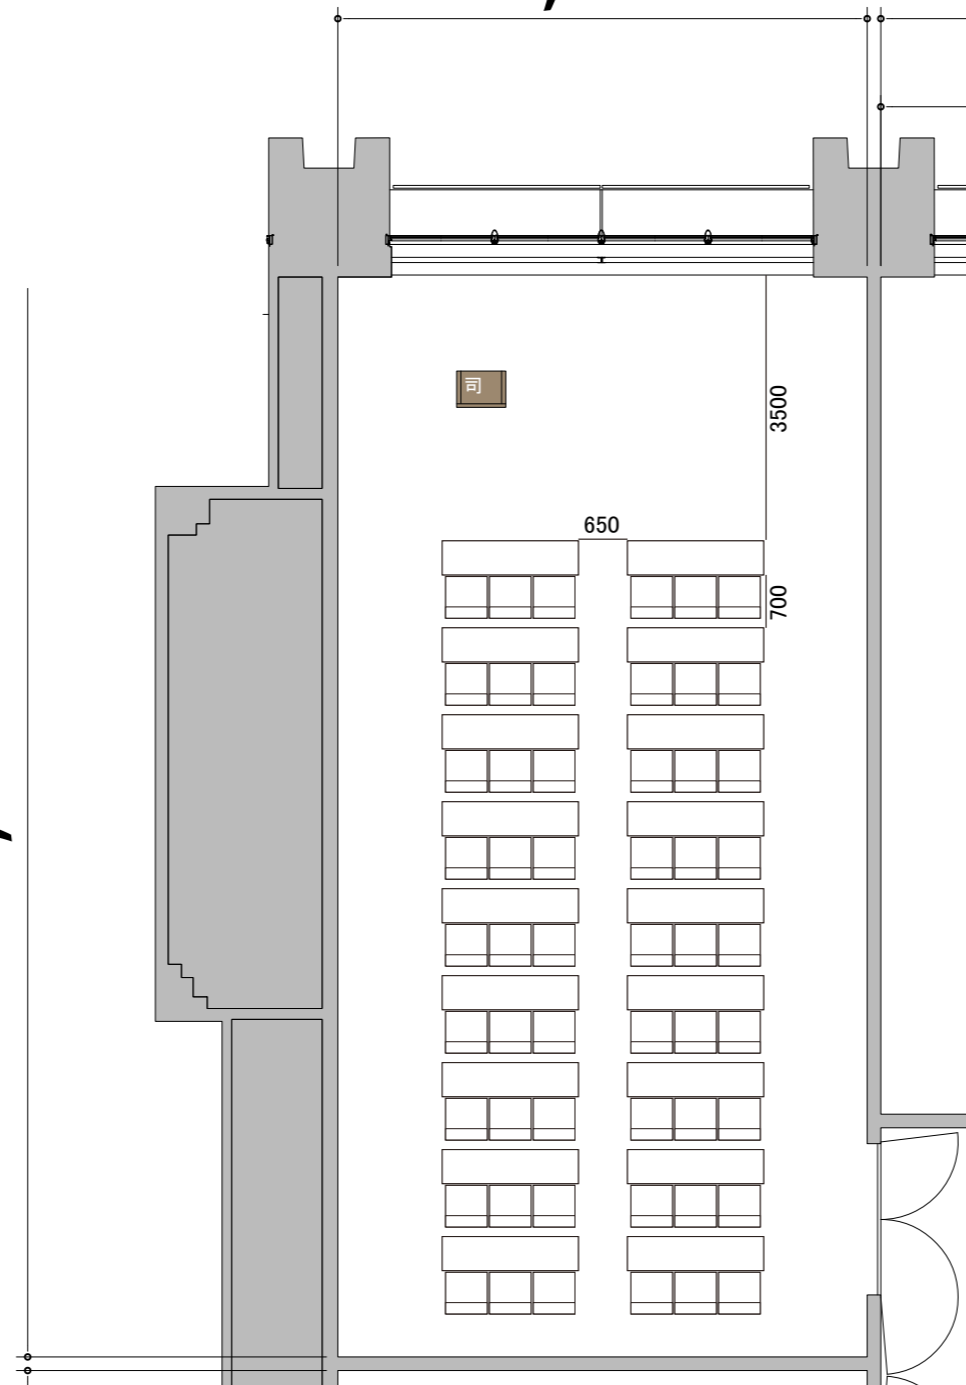

プロジェクター・スクリーン等の設置により
席数が減少する場合がございます。

4F

RoomB スクール3名掛け 54席

7,020

14,290

備品凡例 (1/100)

テーブル W1800×D450

イス W550×D550

司会者台 W650×D480