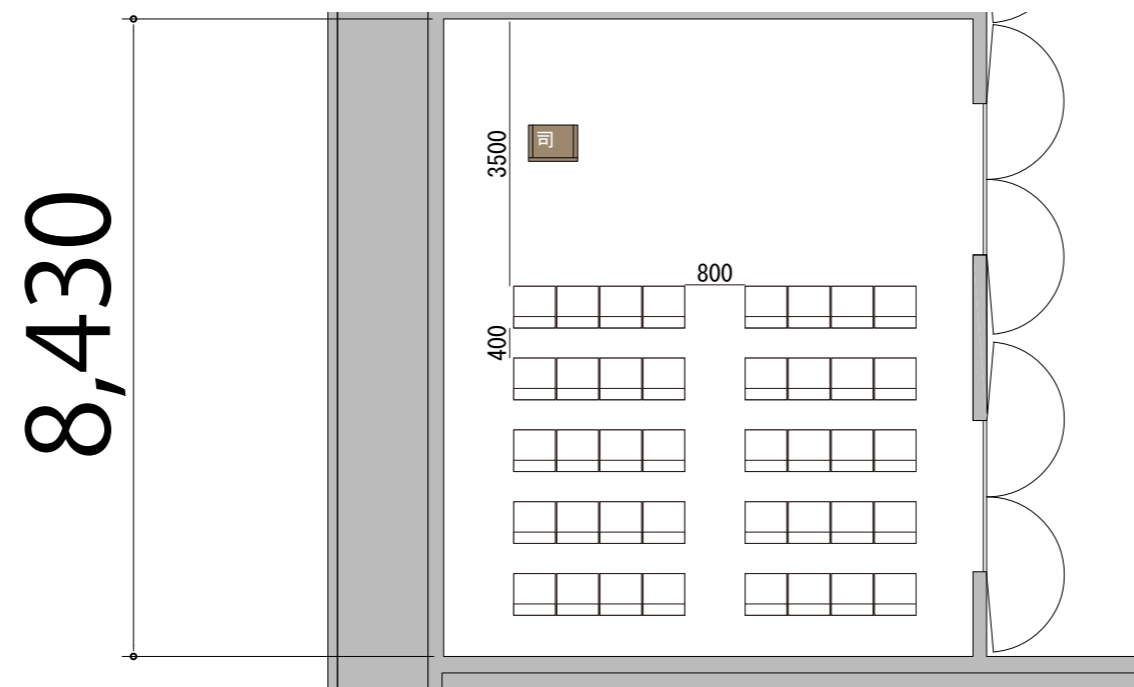

プロジェクター・スクリーン等の設置により  
席数が減少する場合がございます。

4F

RoomA シアター 40席

※このレイアウトには別途有料レンタルが発生します

備品凡例 (1/100)

テーブル W1800×D450 

イス W550×D550 

司会者台 W650×D480 