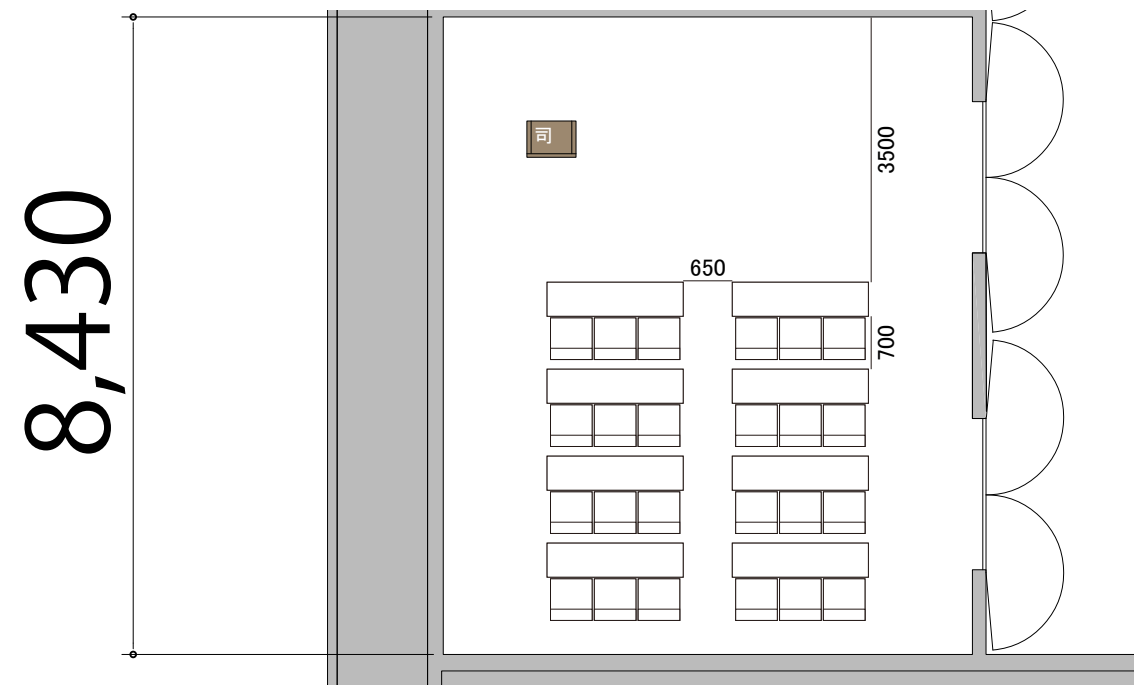

プロジェクター・スクリーン等の設置により  
席数が減少する場合がございます。

4F

RoomA スクール3名掛け 24席

備品凡例 (1/100)

テーブル W1800×D450

イス W550×D550

司会者台 W650×D480