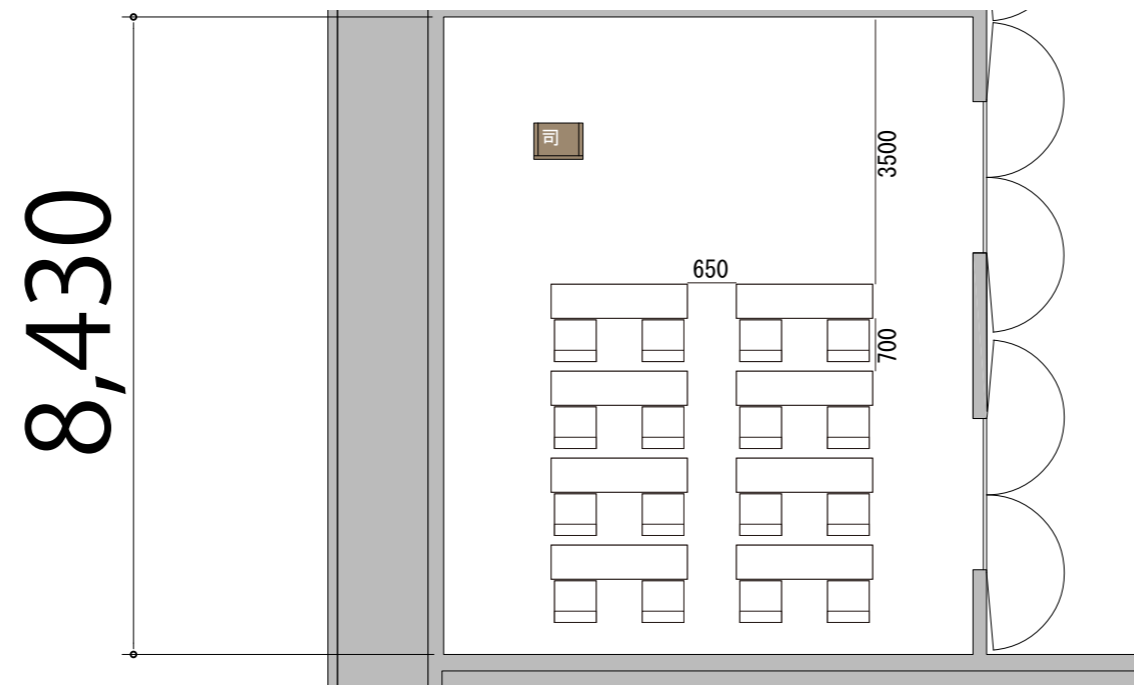

プロジェクター・スクリーン等の設置により  
席数が減少する場合がございます。

4F

RoomA スクール2名掛け 16席

備品凡例 (1/100)

テーブル W1800×D450

イス W550×D550

司会者台 W650×D480