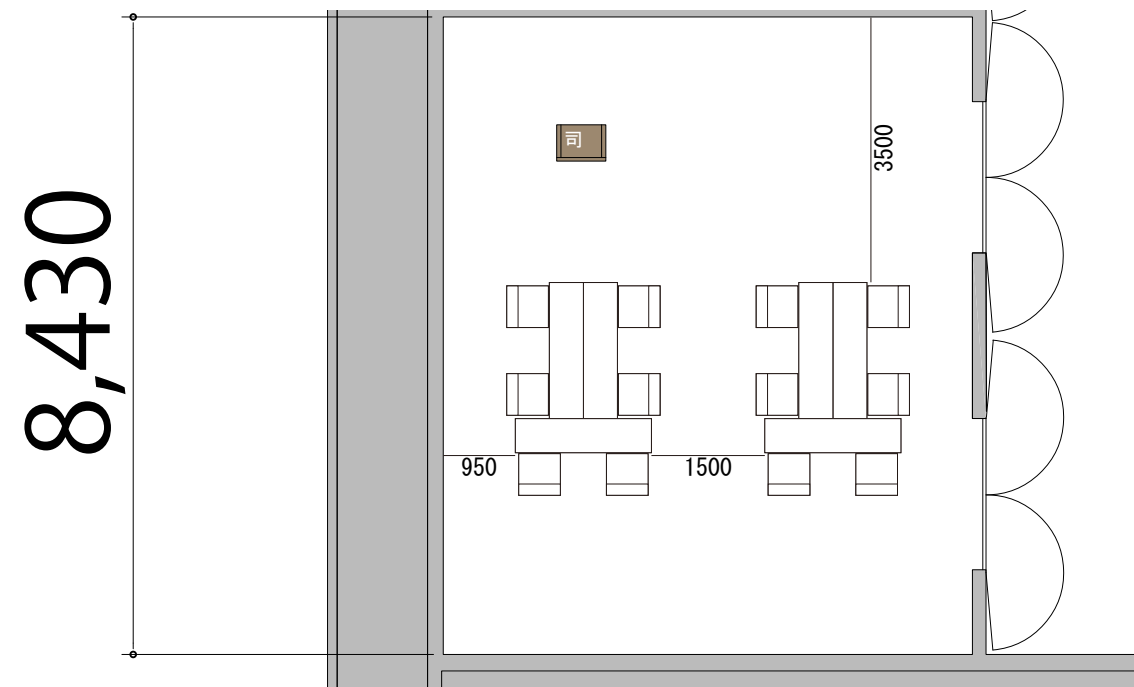

プロジェクター・スクリーン等の設置により  
席数が減少する場合がございます。

4F

RoomA T字島型 12席(2島)

備品凡例(1/100)

テーブル W1800×D450

イス W550×D550

司会者台 W650×D480