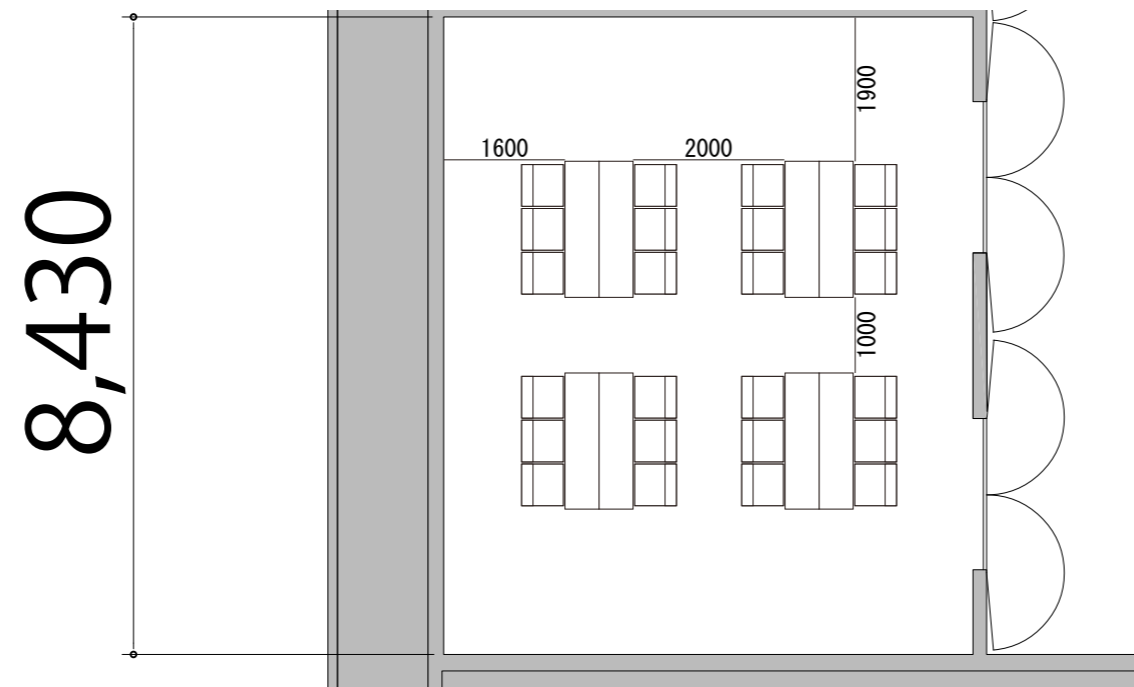

プロジェクター・スクリーン等の設置により
席数が減少する場合がございます。

4F

RoomA 島型24席 (4島)

備品凡例 (1/100)

テーブル W1800×D450

イス W550×D550