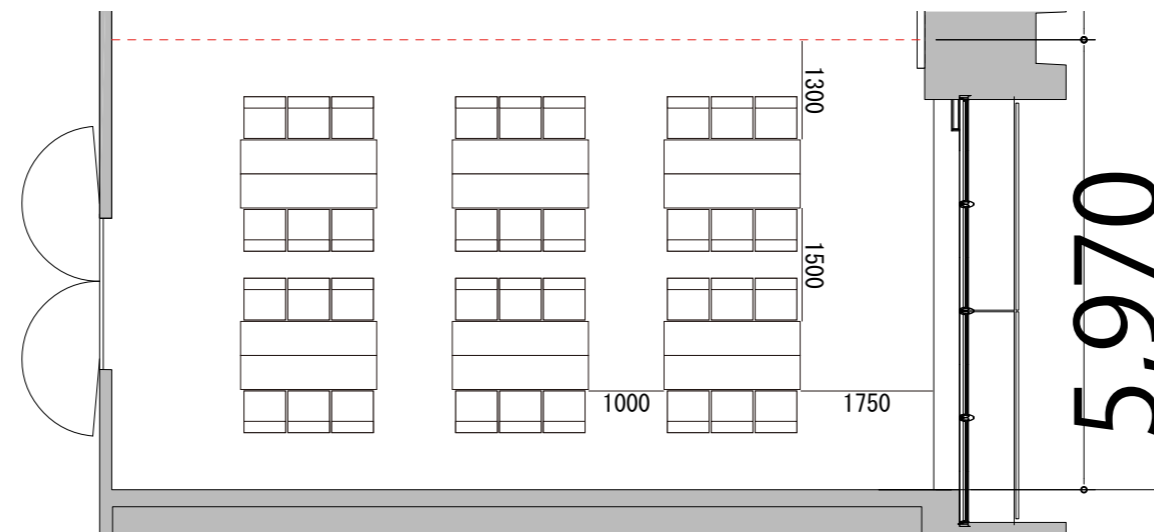

プロジェクター・スクリーン等の設置により
席数が減少する場合がございます。

5F

Room9 島型 36席(6島)

備品凡例(1/100)

テーブル W1800×D450

イス W550×D550