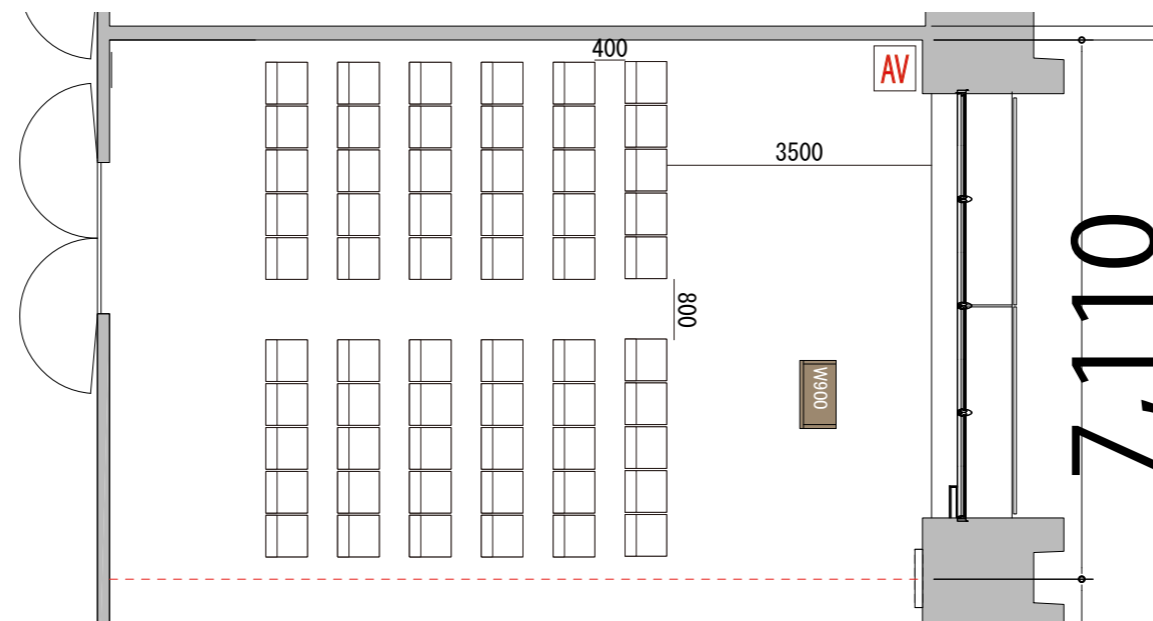

プロジェクター・スクリーン等の設置により  
席数が減少する場合がございます。

5F

Room8 シアター60席

※このレイアウトには別途有料レンタルが発生します

備品凡例 (1/100)

テーブル W1800×D450

イス W550×D550

演台 W900×D480

AV操作卓