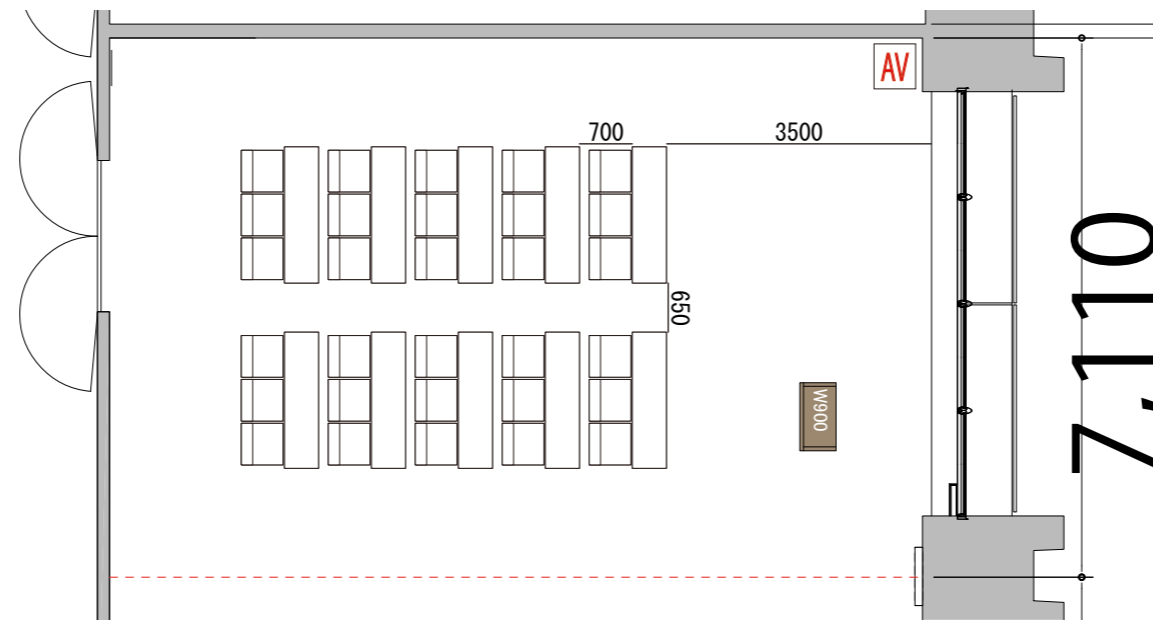

プロジェクター・スクリーン等の設置により
席数が減少する場合がございます。

5F

Room8 スクール3名掛け 30席

備品凡例 (1/100)

テーブル W1800×D450

イス W550×D550

演台 W900×D480

AV操作卓