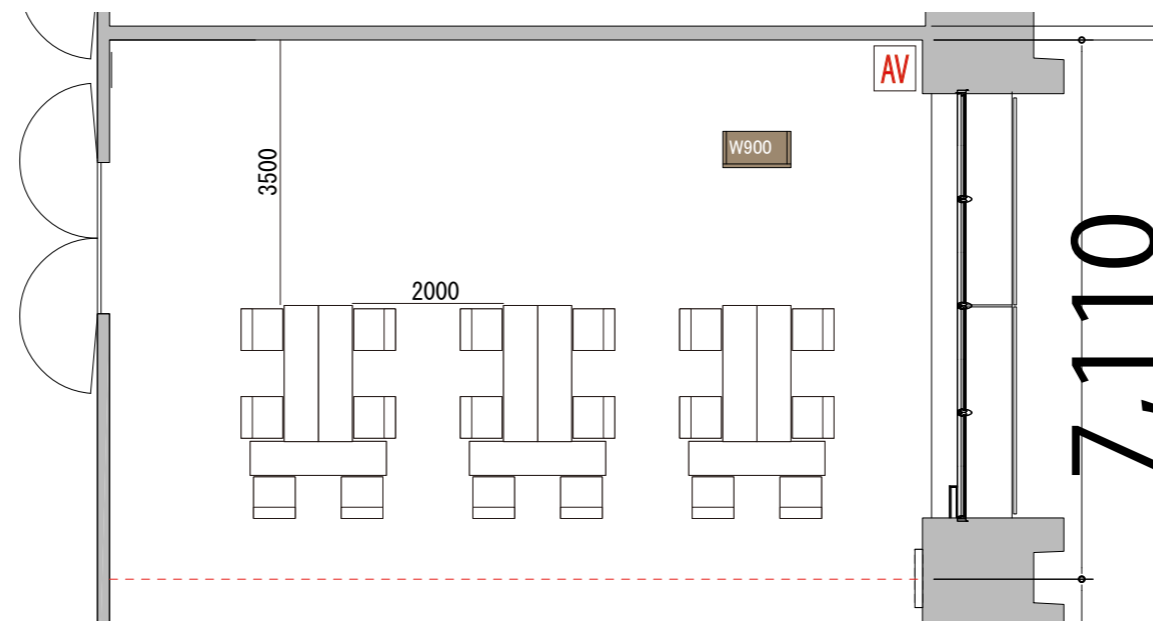

プロジェクター・スクリーン等の設置により  
席数が減少する場合がございます。

5F

Room8 T字島型18席(3島)

備品凡例 (1/100)

テーブル W1800×D450

イス W550×D550

演台 W900×D480

AV操作卓