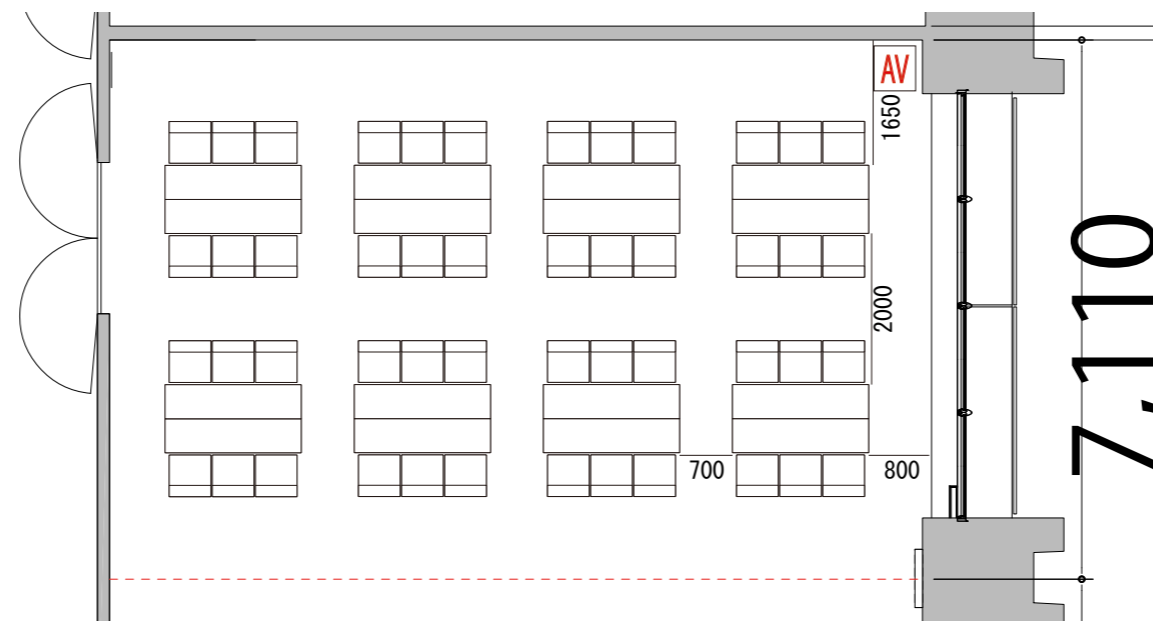

5F

Room8 島型48席(8島)

プロジェクター・スクリーン等の設置により
席数が減少する場合がございます。

備品凡例(1/100)

テーブル W1800×D450

イス W550×D550

AV操作卓