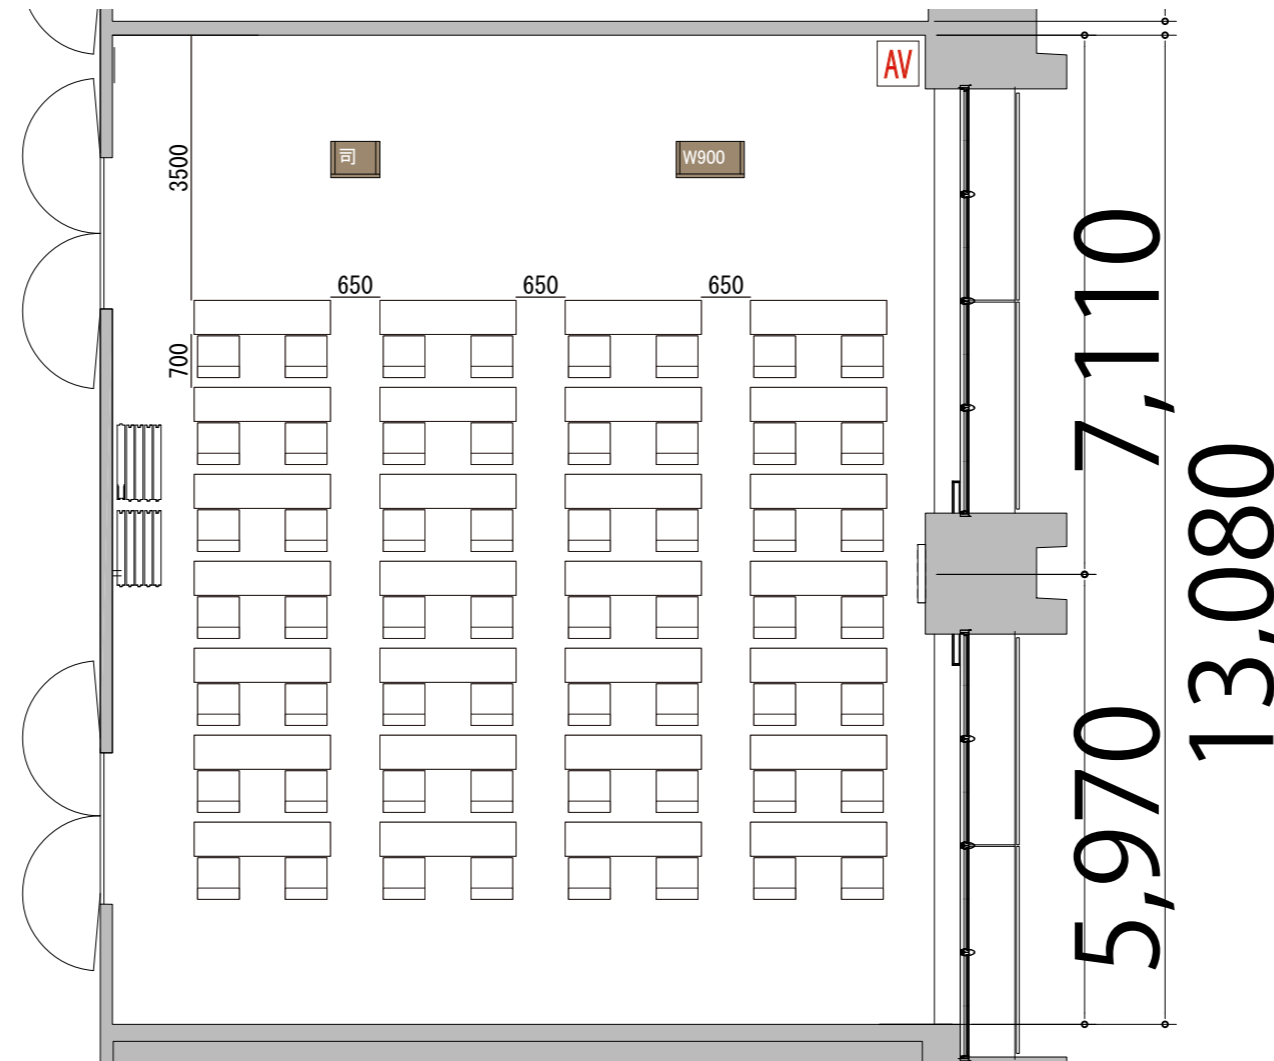

プロジェクター・スクリーン等の設置により
席数が減少する場合がございます。

5F

Room8+9 スクール2名掛け 56席

※このレイアウトには別途有料レンタルが発生します

備品凡例 (1/100)

テーブル	W1800×D450	
イス	W550×D550	
司会者台	W650×D480	
演台	W900×D480	
AV操作卓		