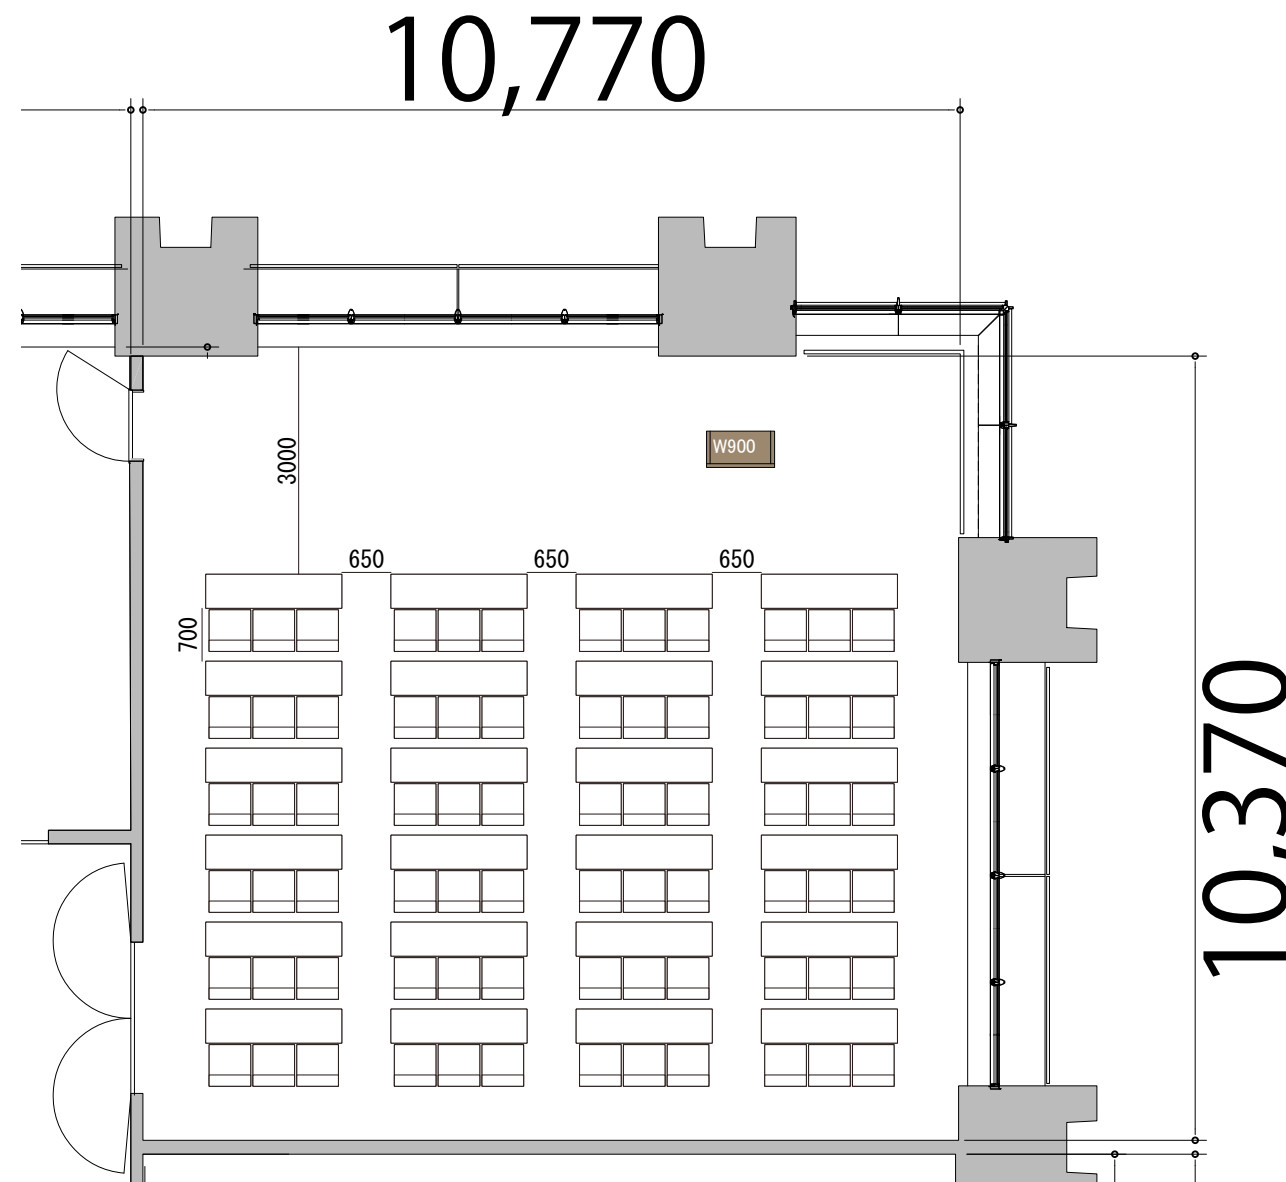

プロジェクター・スクリーン等の設置により  
席数が減少する場合がございます。

5F

Room7 スクール3名掛け 72席

備品凡例 (1/100)

テーブル W1800×D450

イス W550×D550

演台 W900×D480