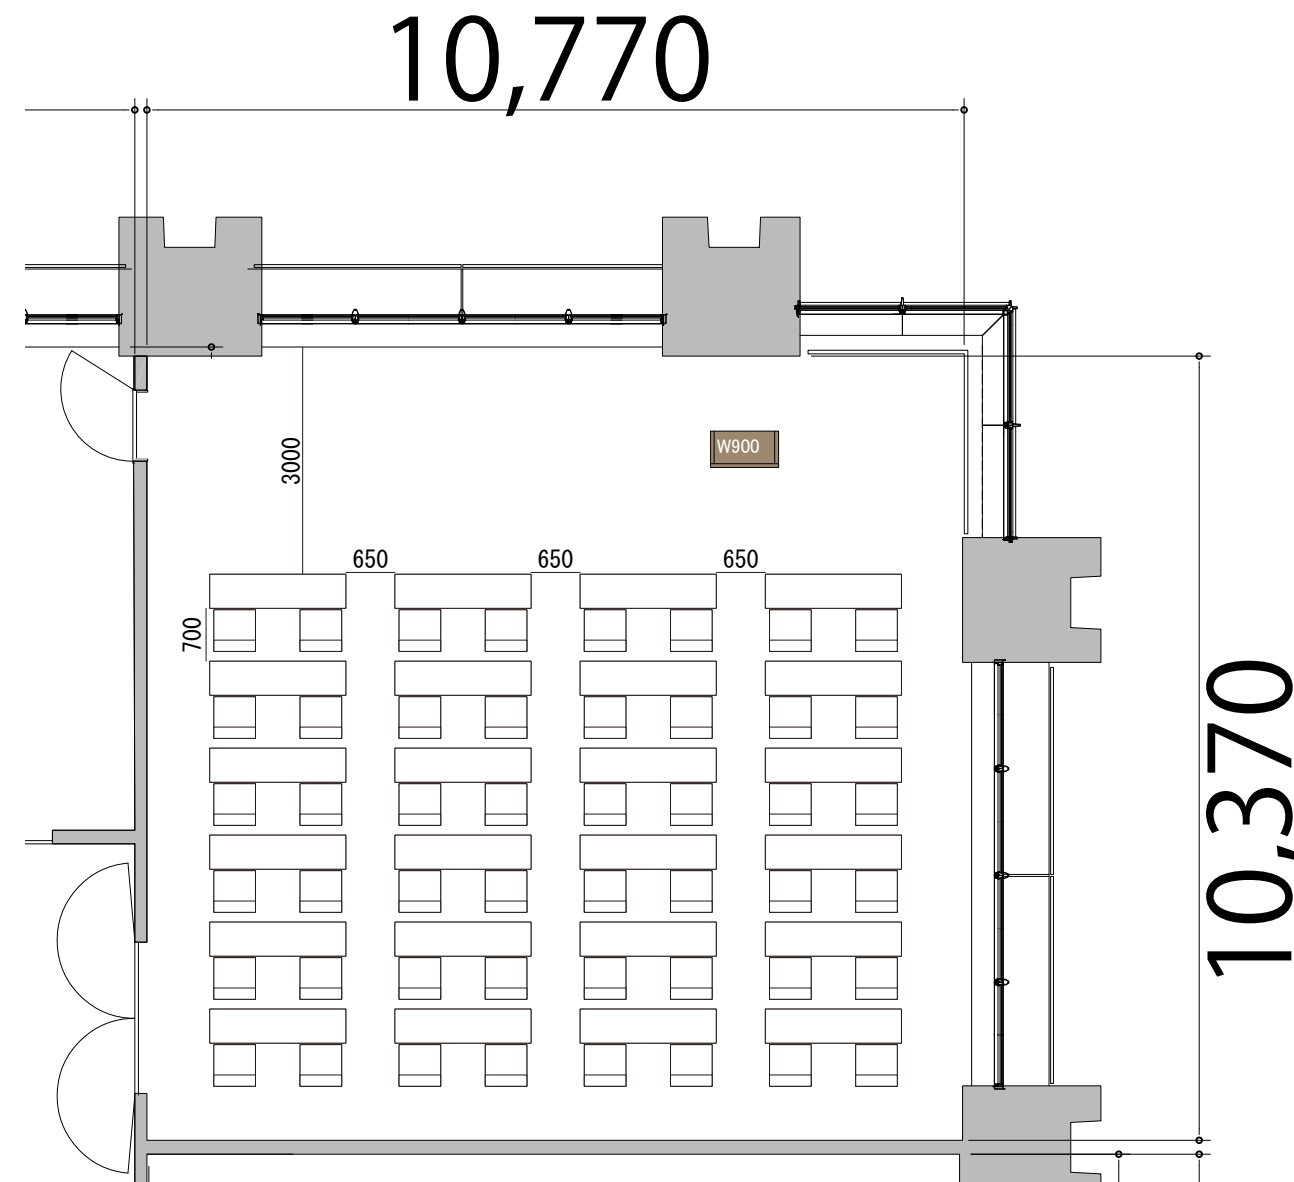

プロジェクター・スクリーン等の設置により
席数が減少する場合がございます。

5F

Room7 スクール2名掛け 48席

備品凡例 (1/100)

テーブル W1800×D450

イス W550×D550

演台 W900×D480