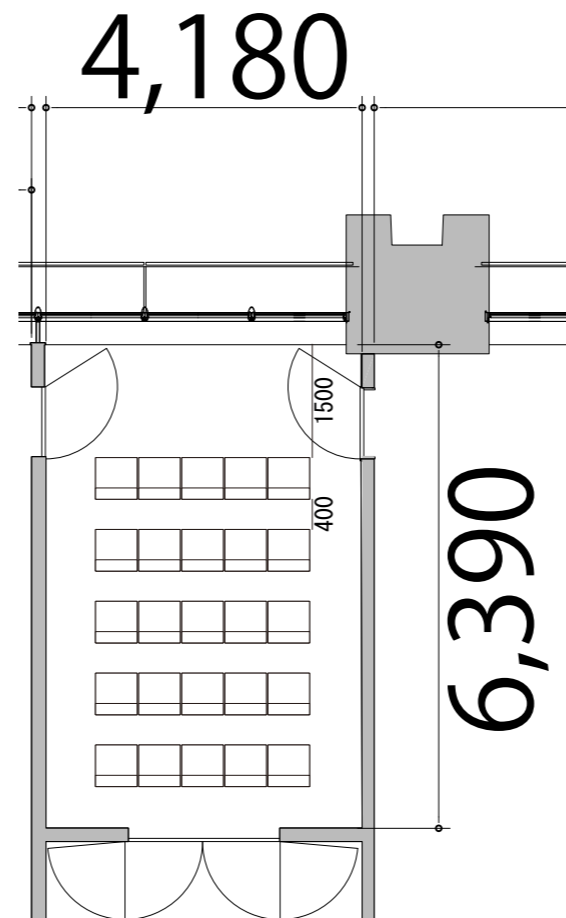

プロジェクター・スクリーン等の設置により
席数が減少する場合がございます。

5F

Room6 シアター 25席

※このレイアウトには別途有料レンタルが発生します

備品凡例 (1/100)

テーブル W1800×D450

イス W550×D550