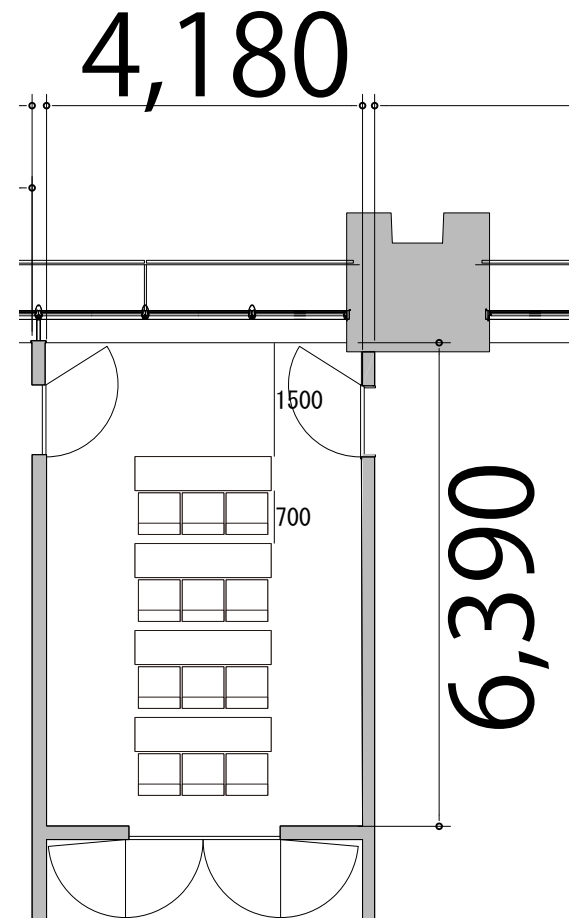

プロジェクター・スクリーン等の設置により
席数が減少する場合がございます。

5F

Room6 スクール3名掛け 12席

備品凡例 (1/100)

テーブル W1800×D450

イス W550×D550