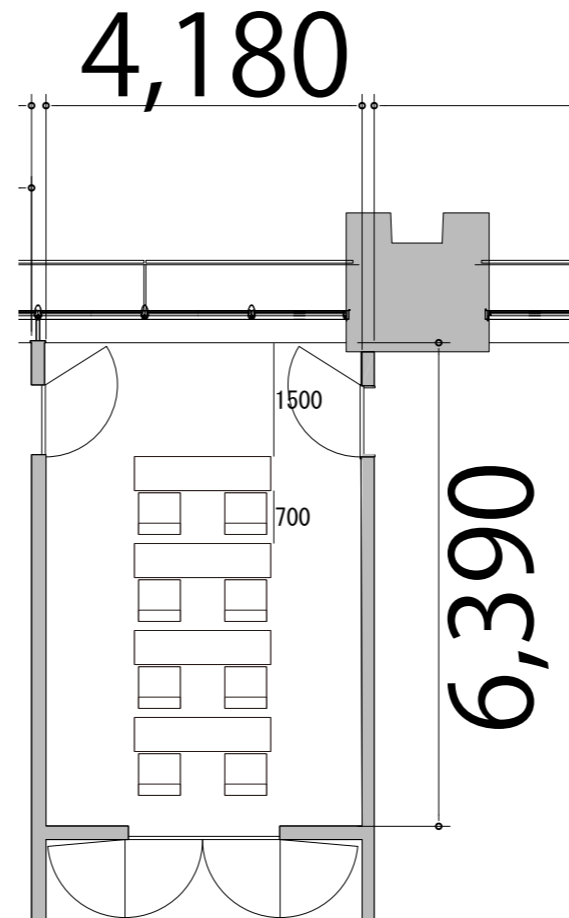

プロジェクター・スクリーン等の設置により
席数が減少する場合がございます。

5F

Room6 スクール2名掛け 8席

備品凡例 (1/100)

テーブル W1800×D450 

イス W550×D550 