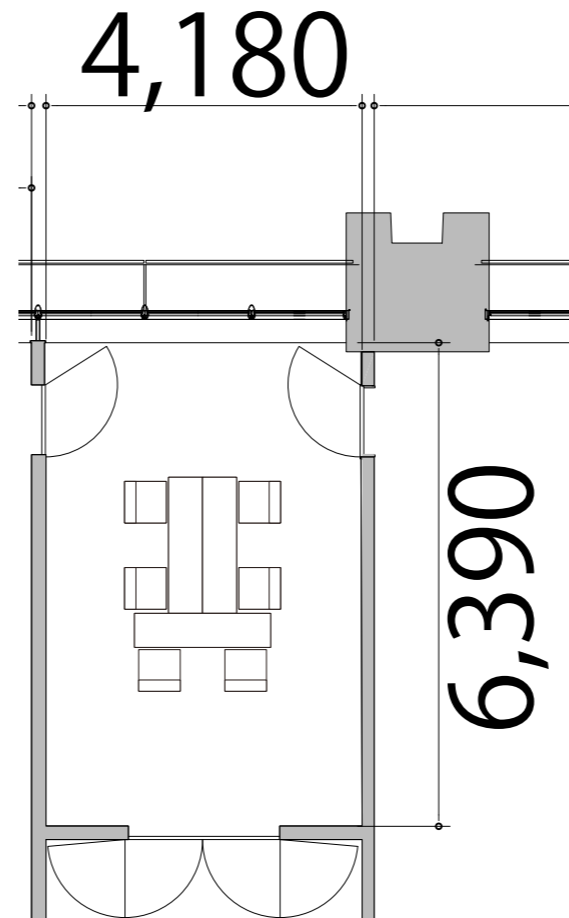

5F

Room6 T字島型6席(1島)

プロジェクター・スクリーン等の設置により  
席数が減少する場合がございます。

備品凡例(1/100)

テーブル W1800×D450

イス W550×D550