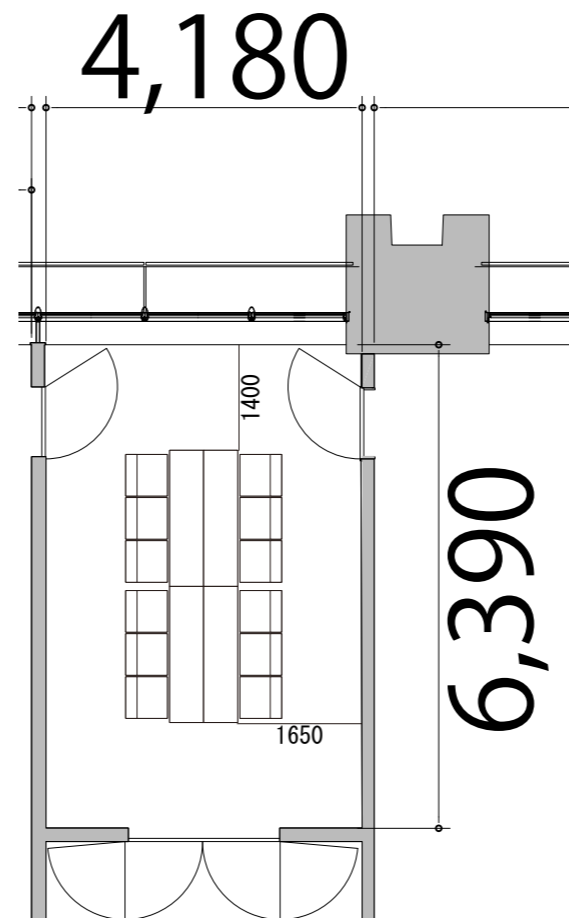

5F

Room6 島型12席(2島)

プロジェクター・スクリーン等の設置により
席数が減少する場合がございます。

備品凡例 (1/100)

テーブル W1800×D450

イス W550×D550