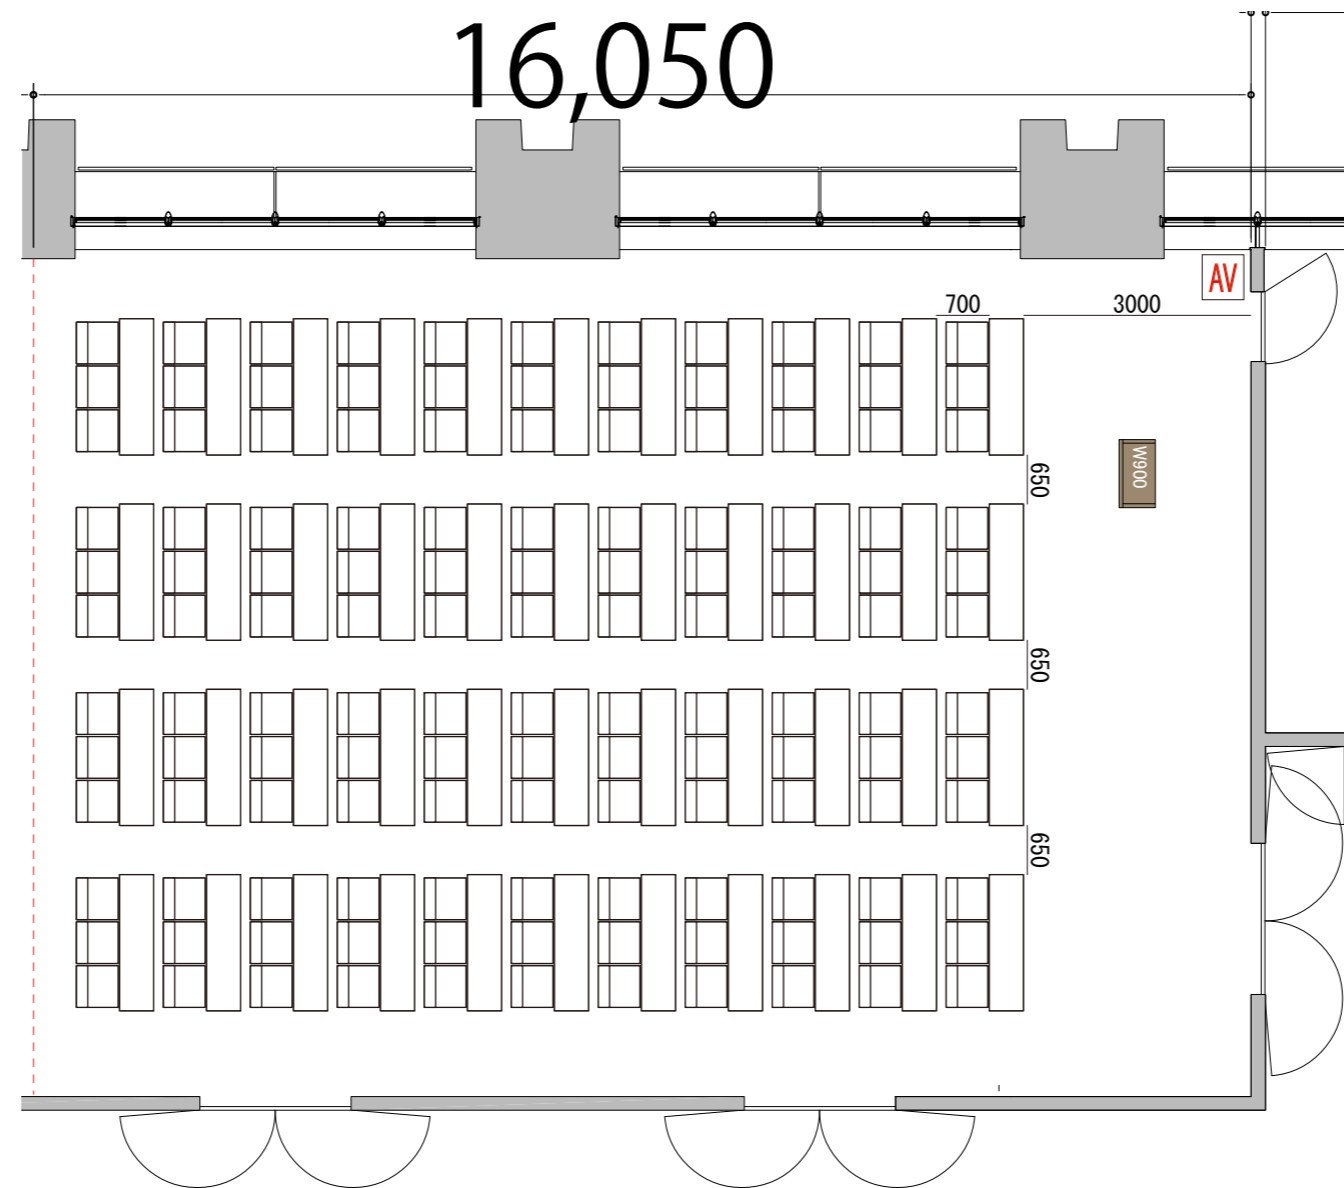

プロジェクター・スクリーン等の設置により
席数が減少する場合がございます。

5F Room5 スクール3名掛け 132席

備品凡例 (1/100)		
テーブル	W1800×D450	
イス	W550×D550	
演台	W900×D480	
AV操作卓		