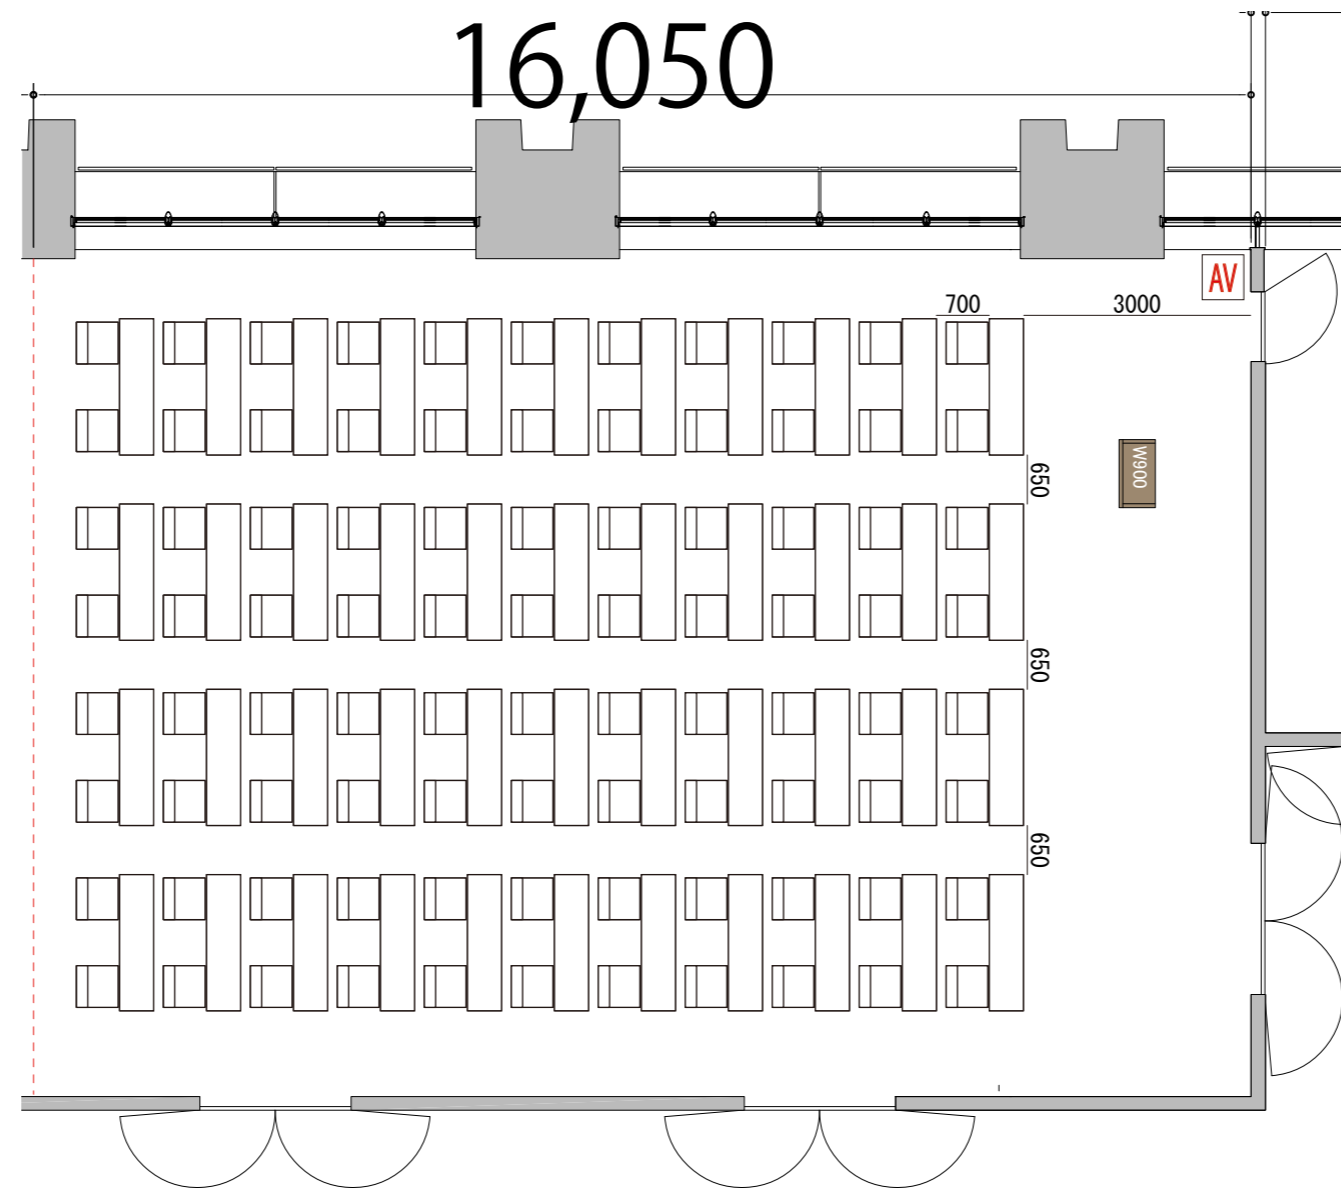

プロジェクター・スクリーン等の設置により
席数が減少する場合がございます。

5F Room5 スクール2名掛け 88席

備品凡例 (1/100)

テーブル	W1800×D450	
イス	W550×D550	
演台	W900×D480	
AV操作卓		