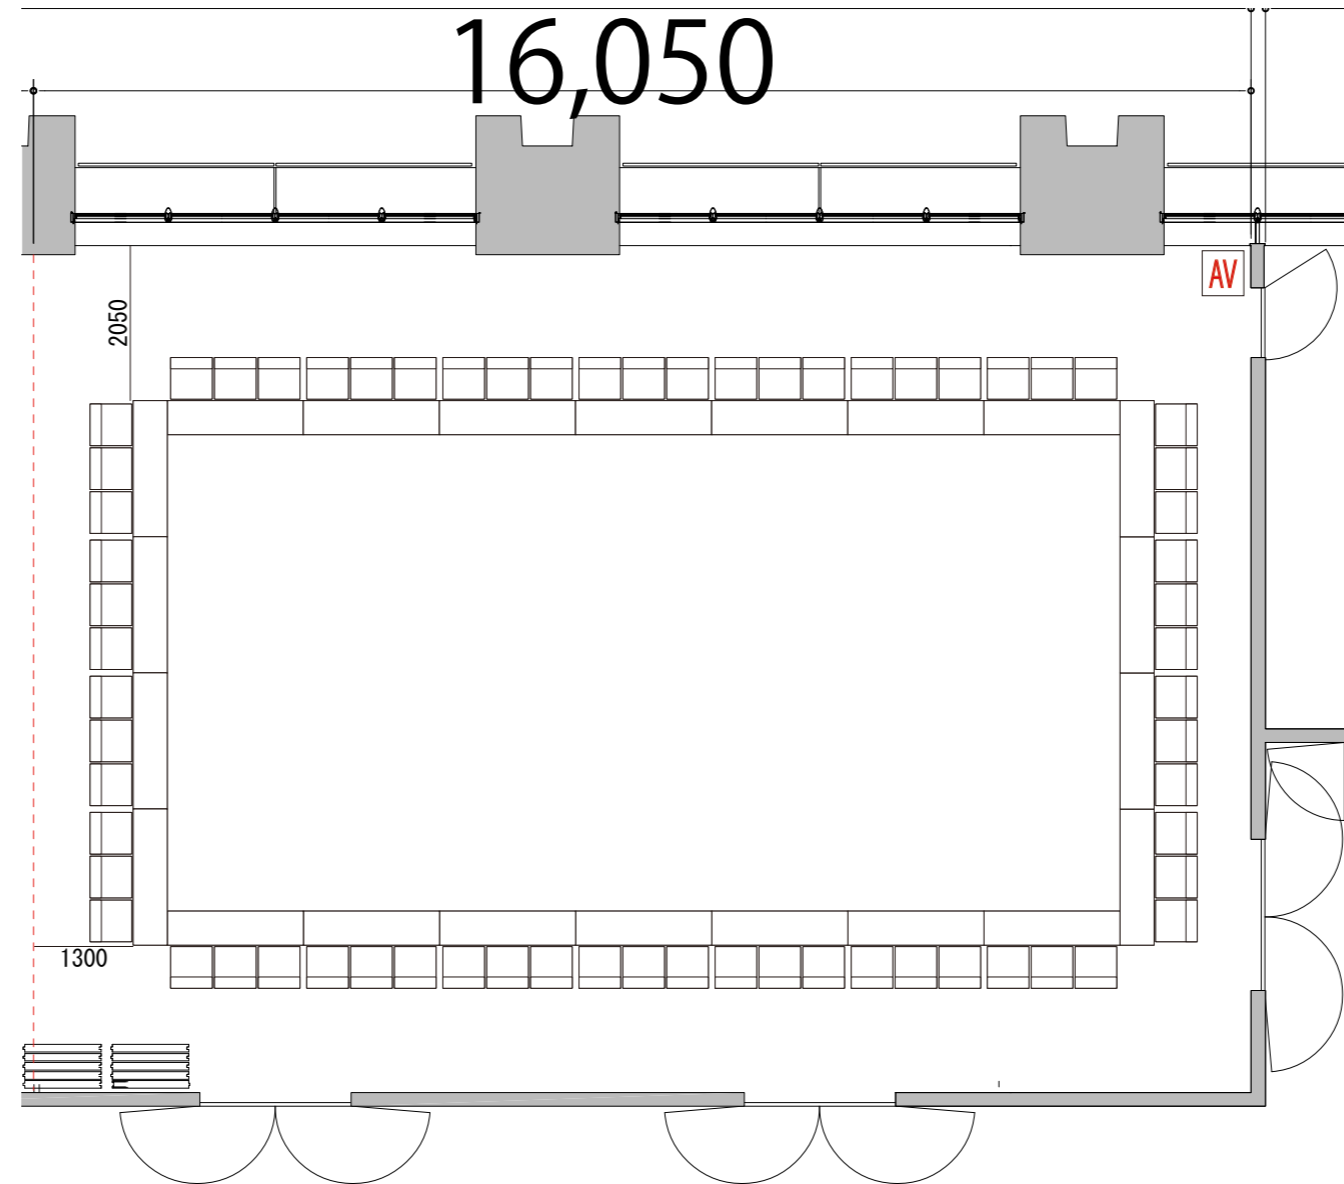

プロジェクター・スクリーン等の設置により  
席数が減少する場合がございます。

5F  Room5 口の字型 66席

備品凡例 (1/100)

テーブル	W1800×D450	
イス	W550×D550	
AV操作卓		