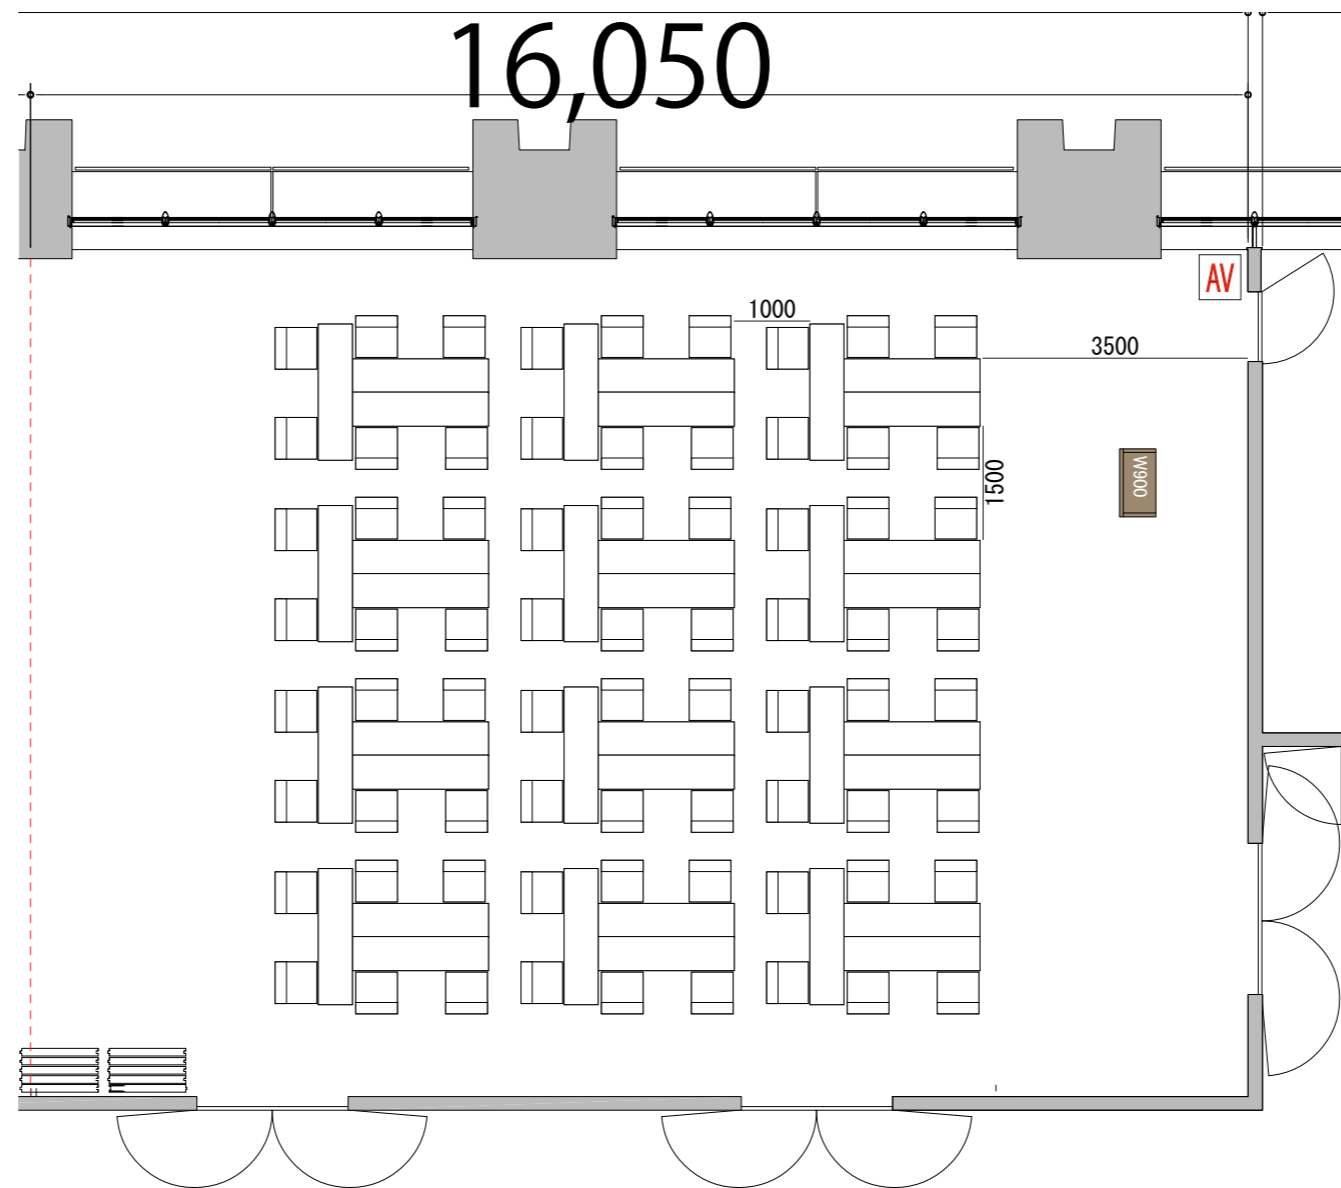

プロジェクター・スクリーン等の設置により
席数が減少する場合がございます。

5F

Room5 T字島型72席(12島)

備品凡例(1/100)

テーブル W1800×D450

イス W550×D550

演台 W900×D480

AV操作卓