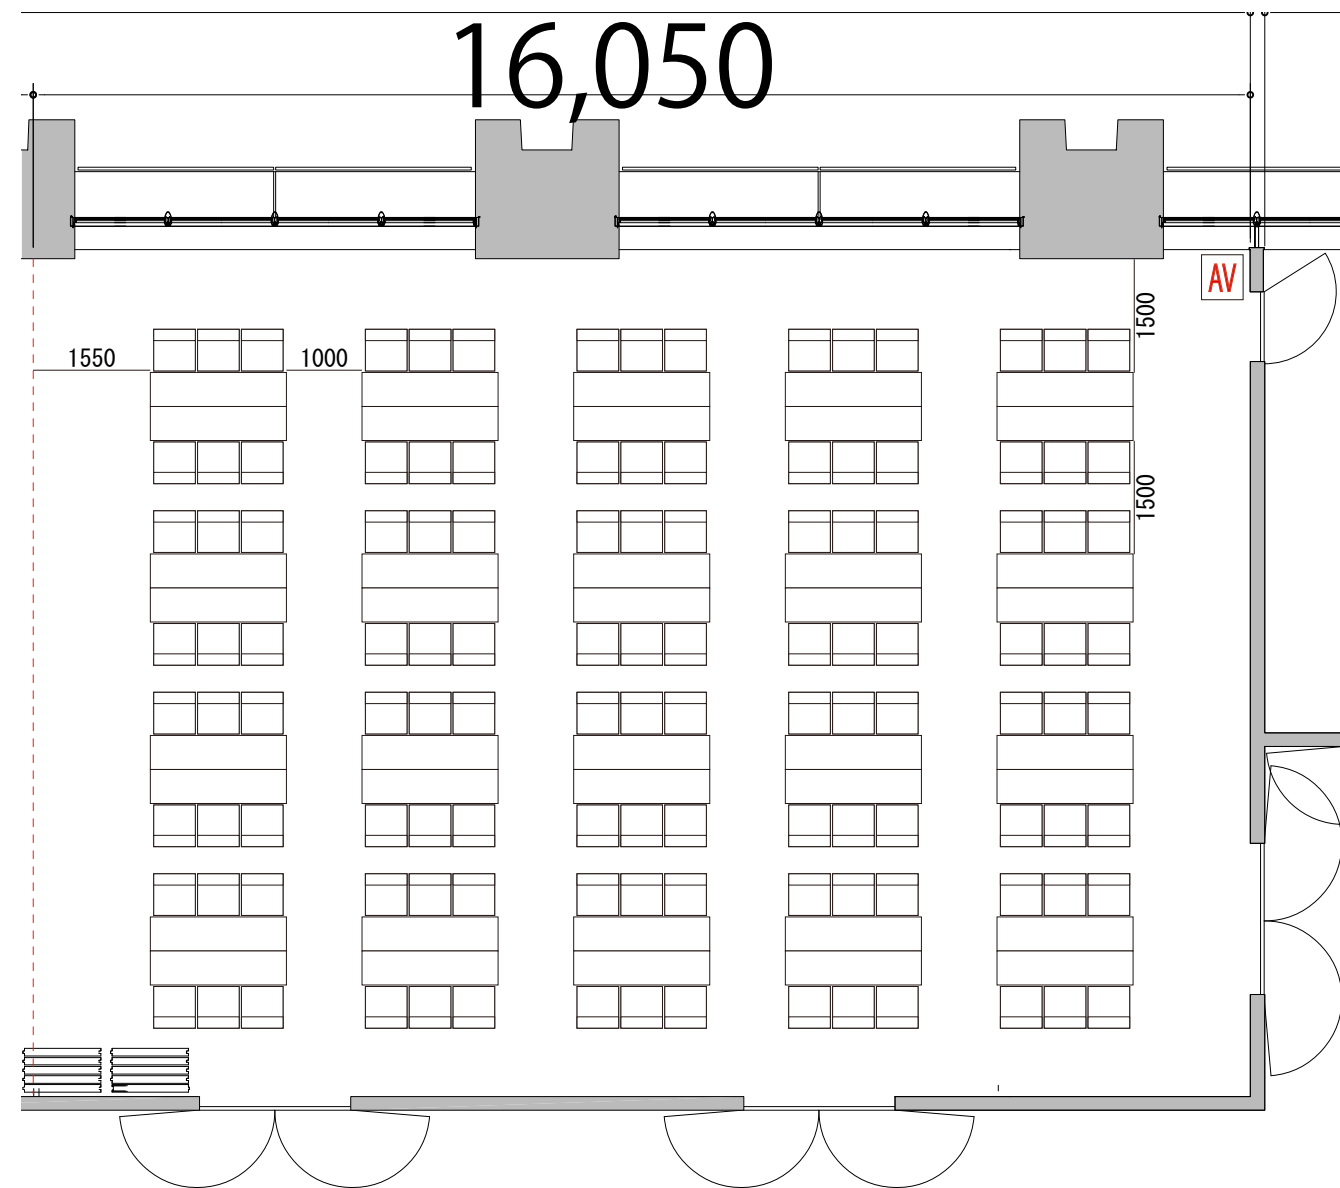

5F Room5 島型120席(20島)

プロジェクター・スクリーン等の設置により
席数が減少する場合がございます。

備品凡例 (1/100)		
テーブル	W1800×D450	
イス	W550×D550	
AV操作卓		