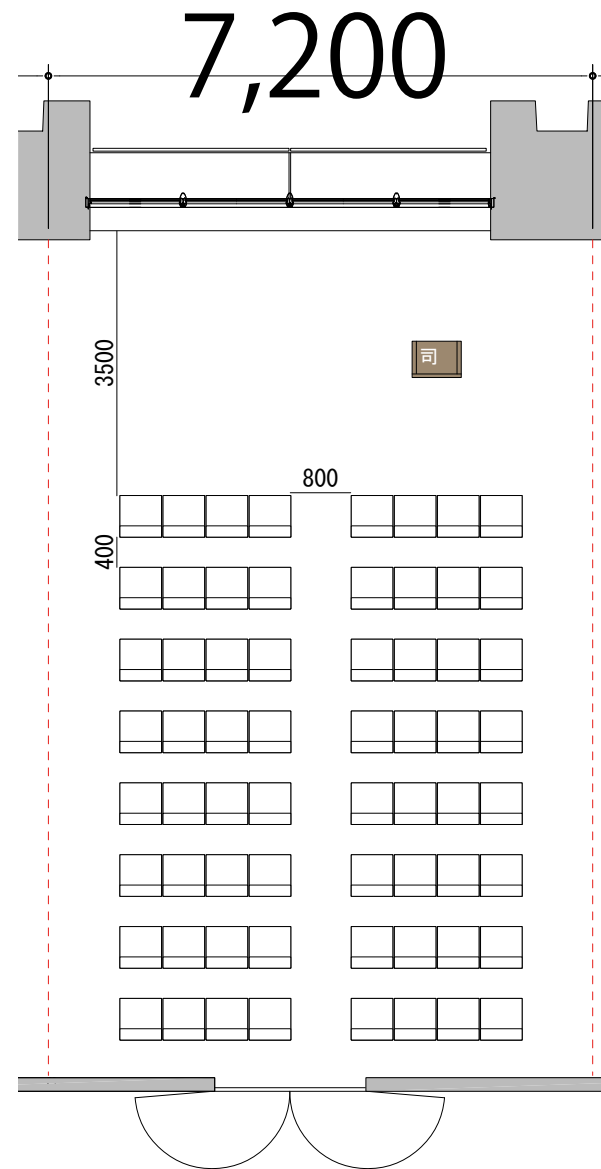

5F

Room4 シアター 64席

※このレイアウトには別途有料レンタルが発生します

プロジェクター・スクリーン等の設置により
席数が減少する場合がございます。

備品凡例 (1/100)

テーブル W1800×D450

イス W550×D550

司会者台 W650×D480