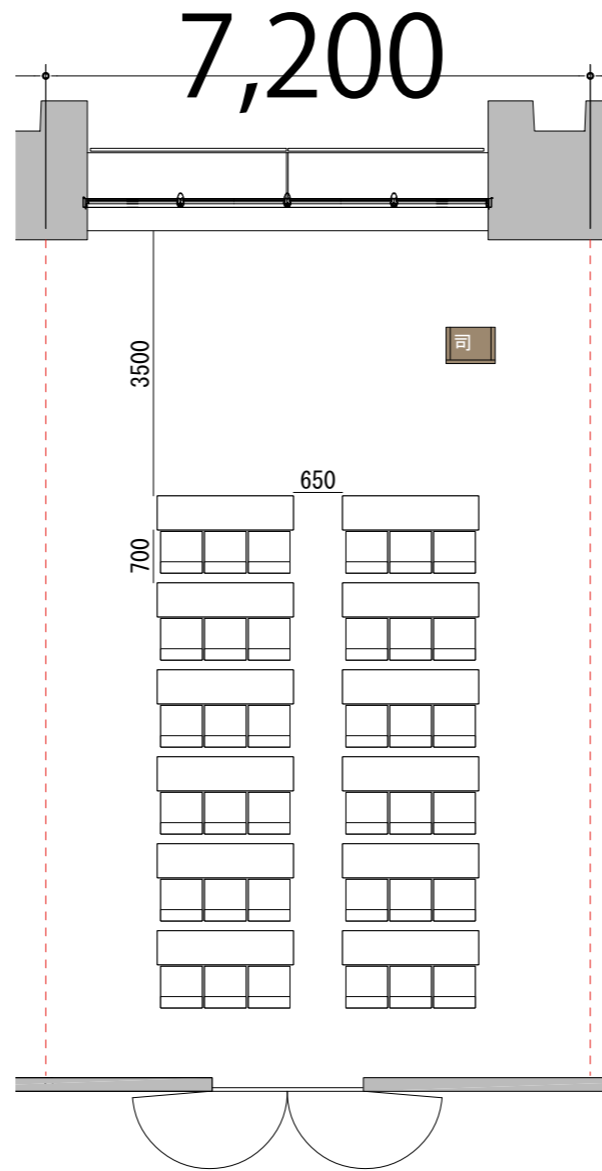

5F

Room4 スクール3名掛け 36席

プロジェクター・スクリーン等の設置により  
席数が減少する場合がございます。

備品凡例 (1/100)

テーブル W1800×D450

イス W550×D550

司会者台 W650×D480