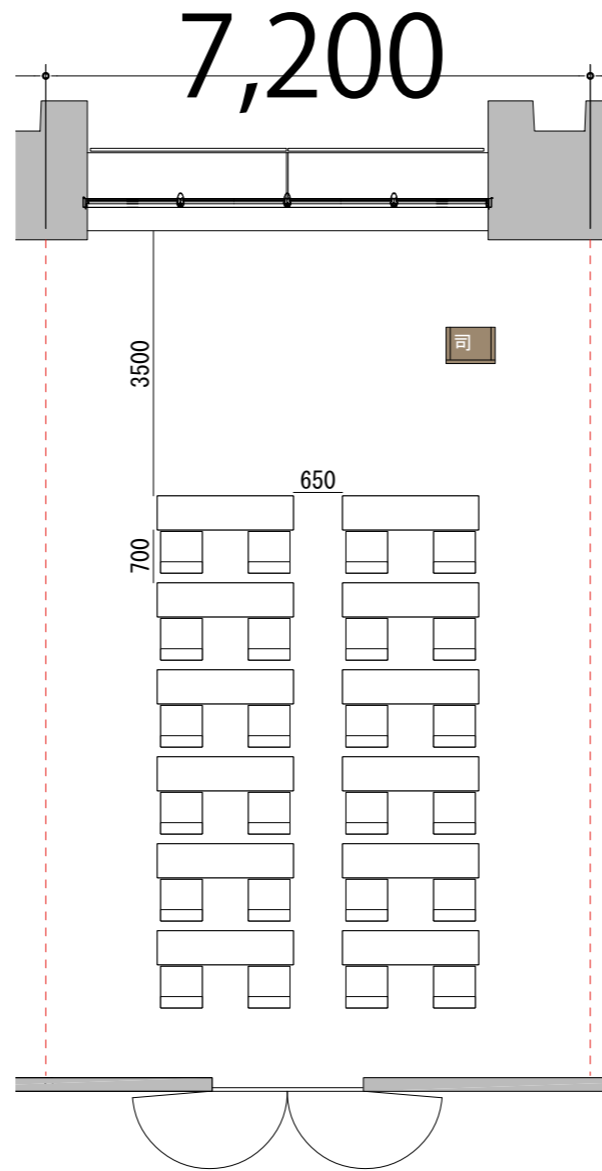

5F

Room4 スクール2名掛け 24席

プロジェクター・スクリーン等の設置により
席数が減少する場合がございます。

備品凡例 (1/100)

テーブル W1800×D450

イス W550×D550

司会者台 W650×D480