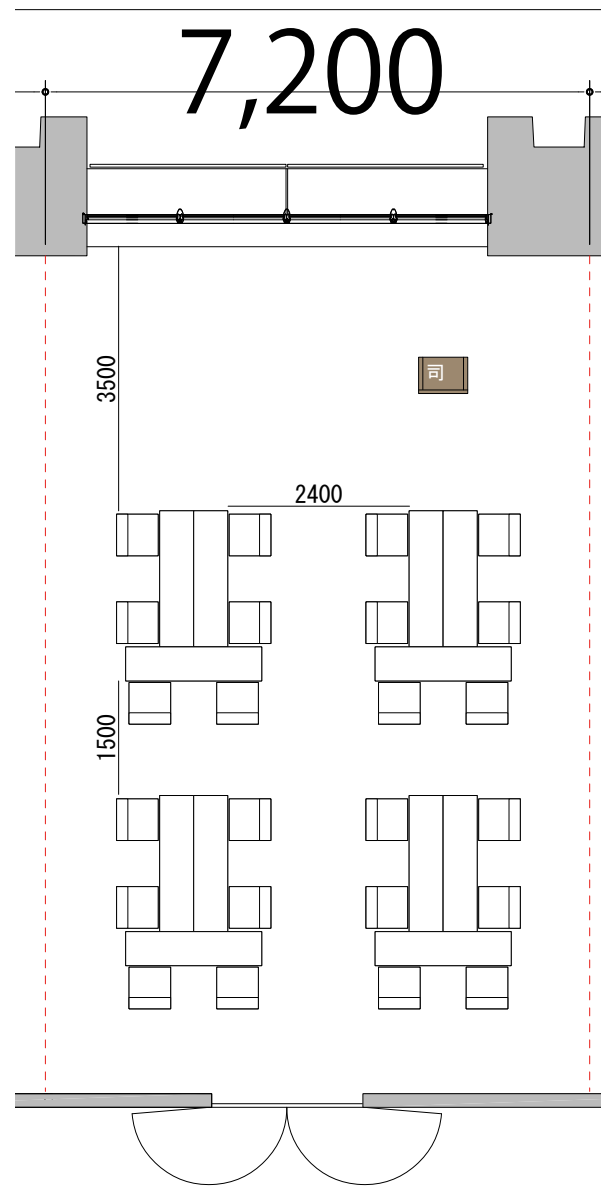

5F

Room4 T字島型24席(4島)

プロジェクター・スクリーン等の設置により
席数が減少する場合がございます。

備品凡例(1/100)

テーブル W1800×D450

イス W550×D550

司会者台 W650×D480