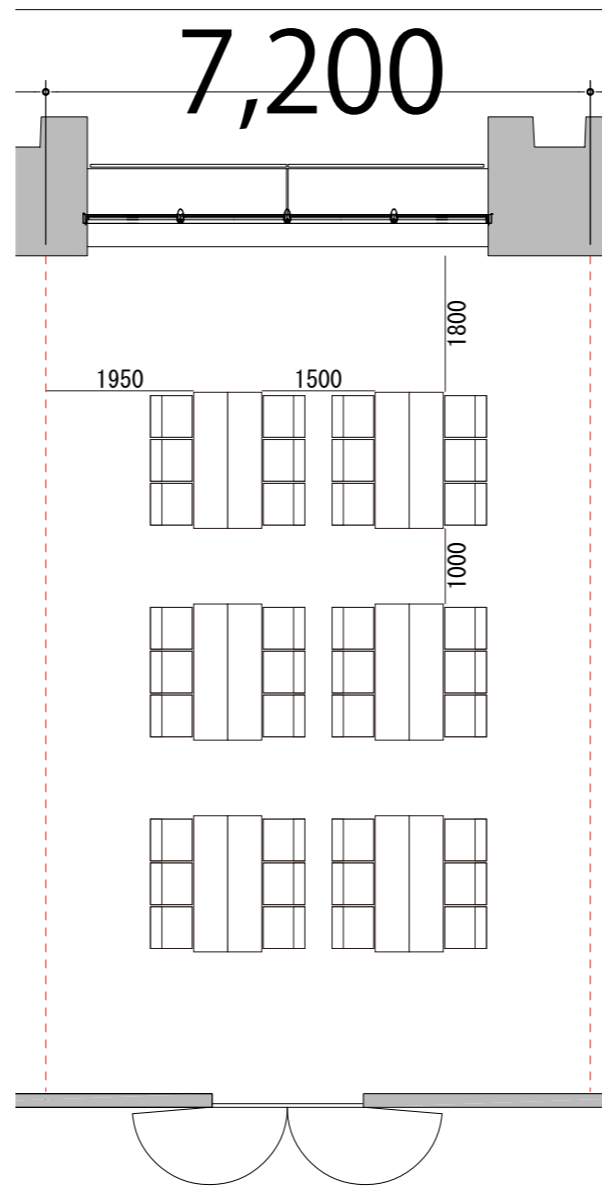

5F

Room4 島型36席(6島)

プロジェクター・スクリーン等の設置により
席数が減少する場合がございます。

備品凡例 (1/100)

テーブル W1800×D450 

イス W550×D550 