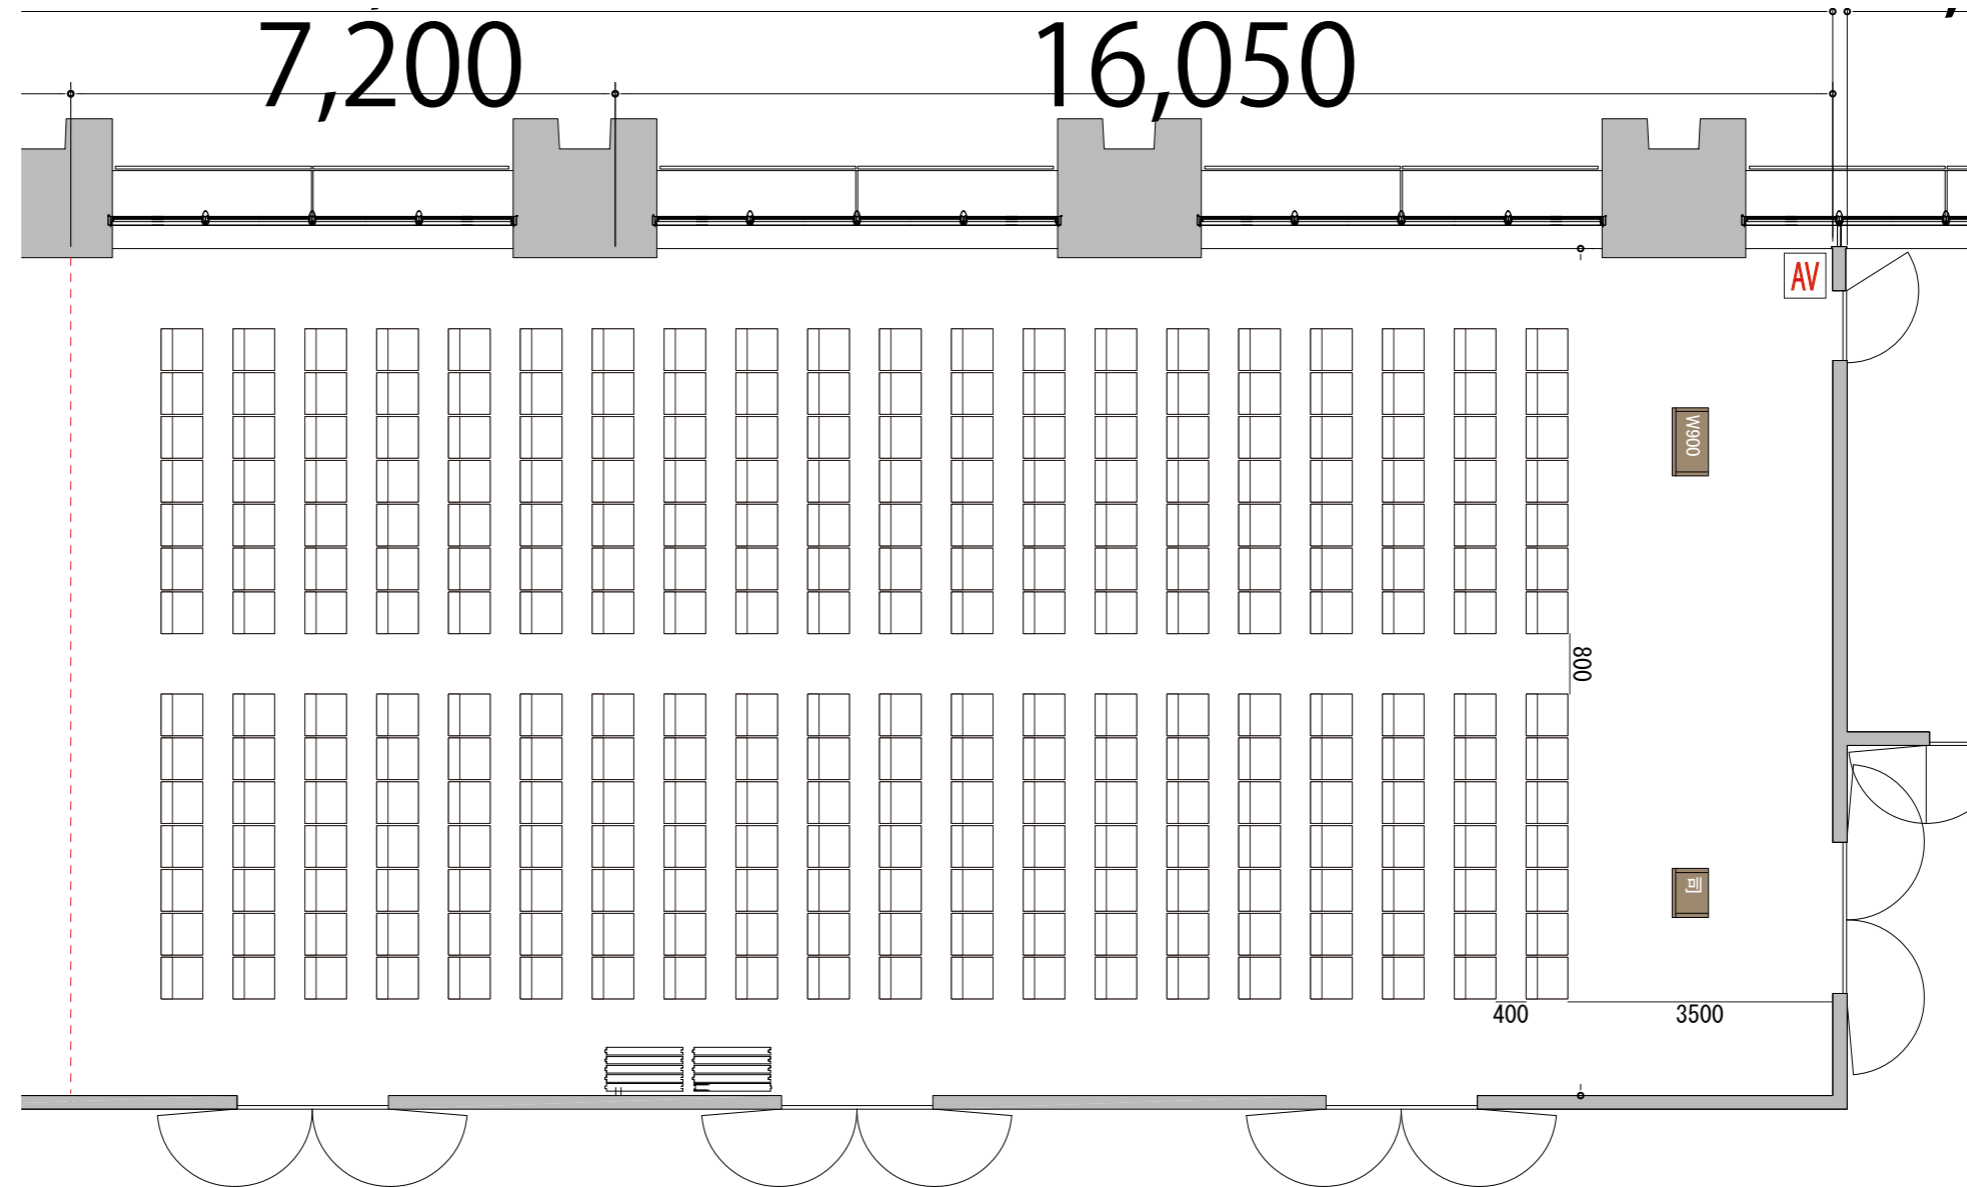

プロジェクター・スクリーン等の設置により
席数が減少する場合がございます。

5F

Room4+5 シアター 280席
※このレイアウトには別途有料レンタルが発生します

備品凡例 (1/100)

| | | |
|-------|------------|--|
| テーブル | W1800×D450 | |
| イス | W550×D550 | |
| 司会者台 | W650×D480 | |
| 演台 | W900×D480 | |
| AV操作卓 | | |