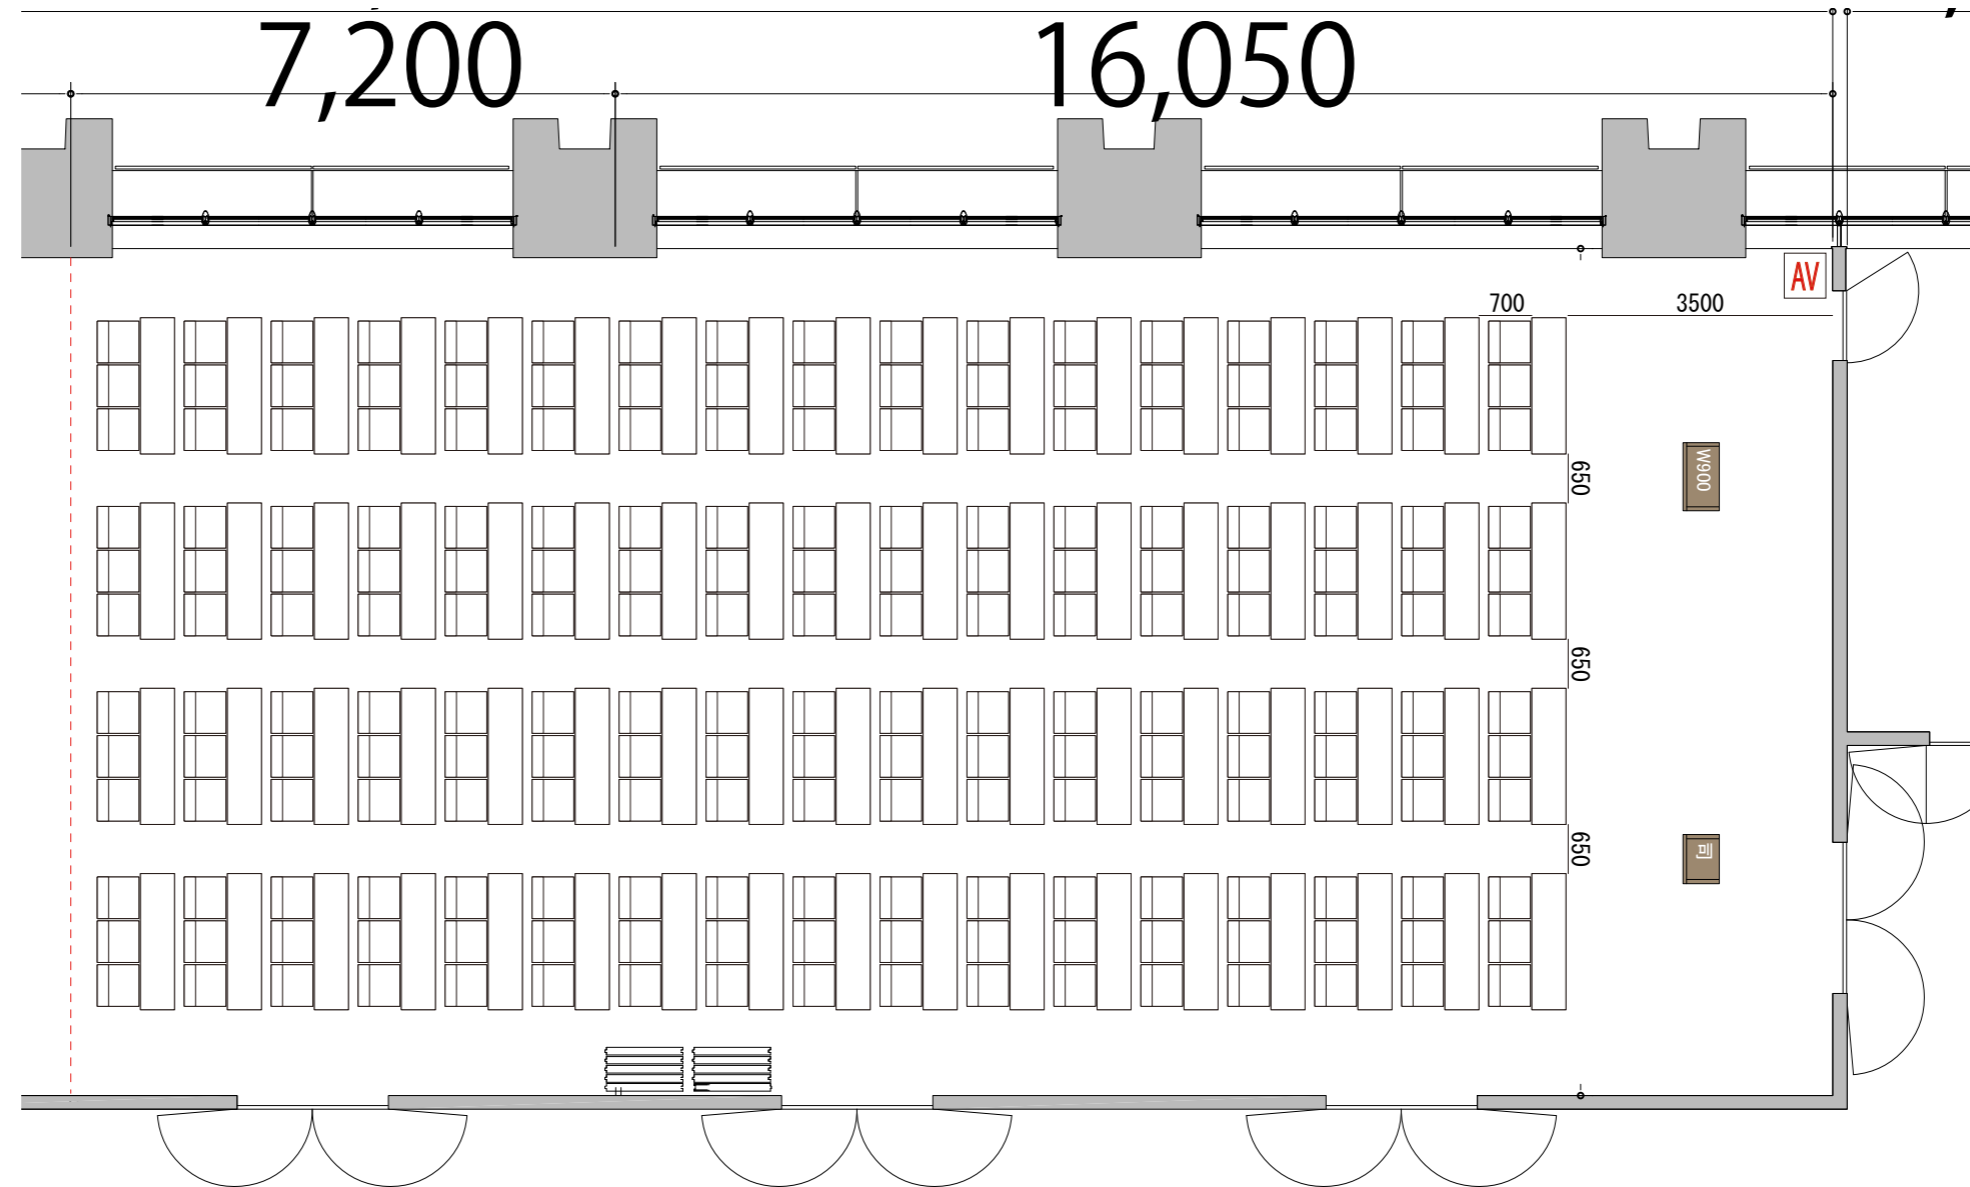

プロジェクター・スクリーン等の設置により
席数が減少する場合がございます。

5F

Room4+5 スクール3名掛け 204席

備品凡例 (1/100)

テーブル	W1800×D450	
イス	W550×D550	
司会者台	W650×D480	
演台	W900×D480	
AV操作卓		