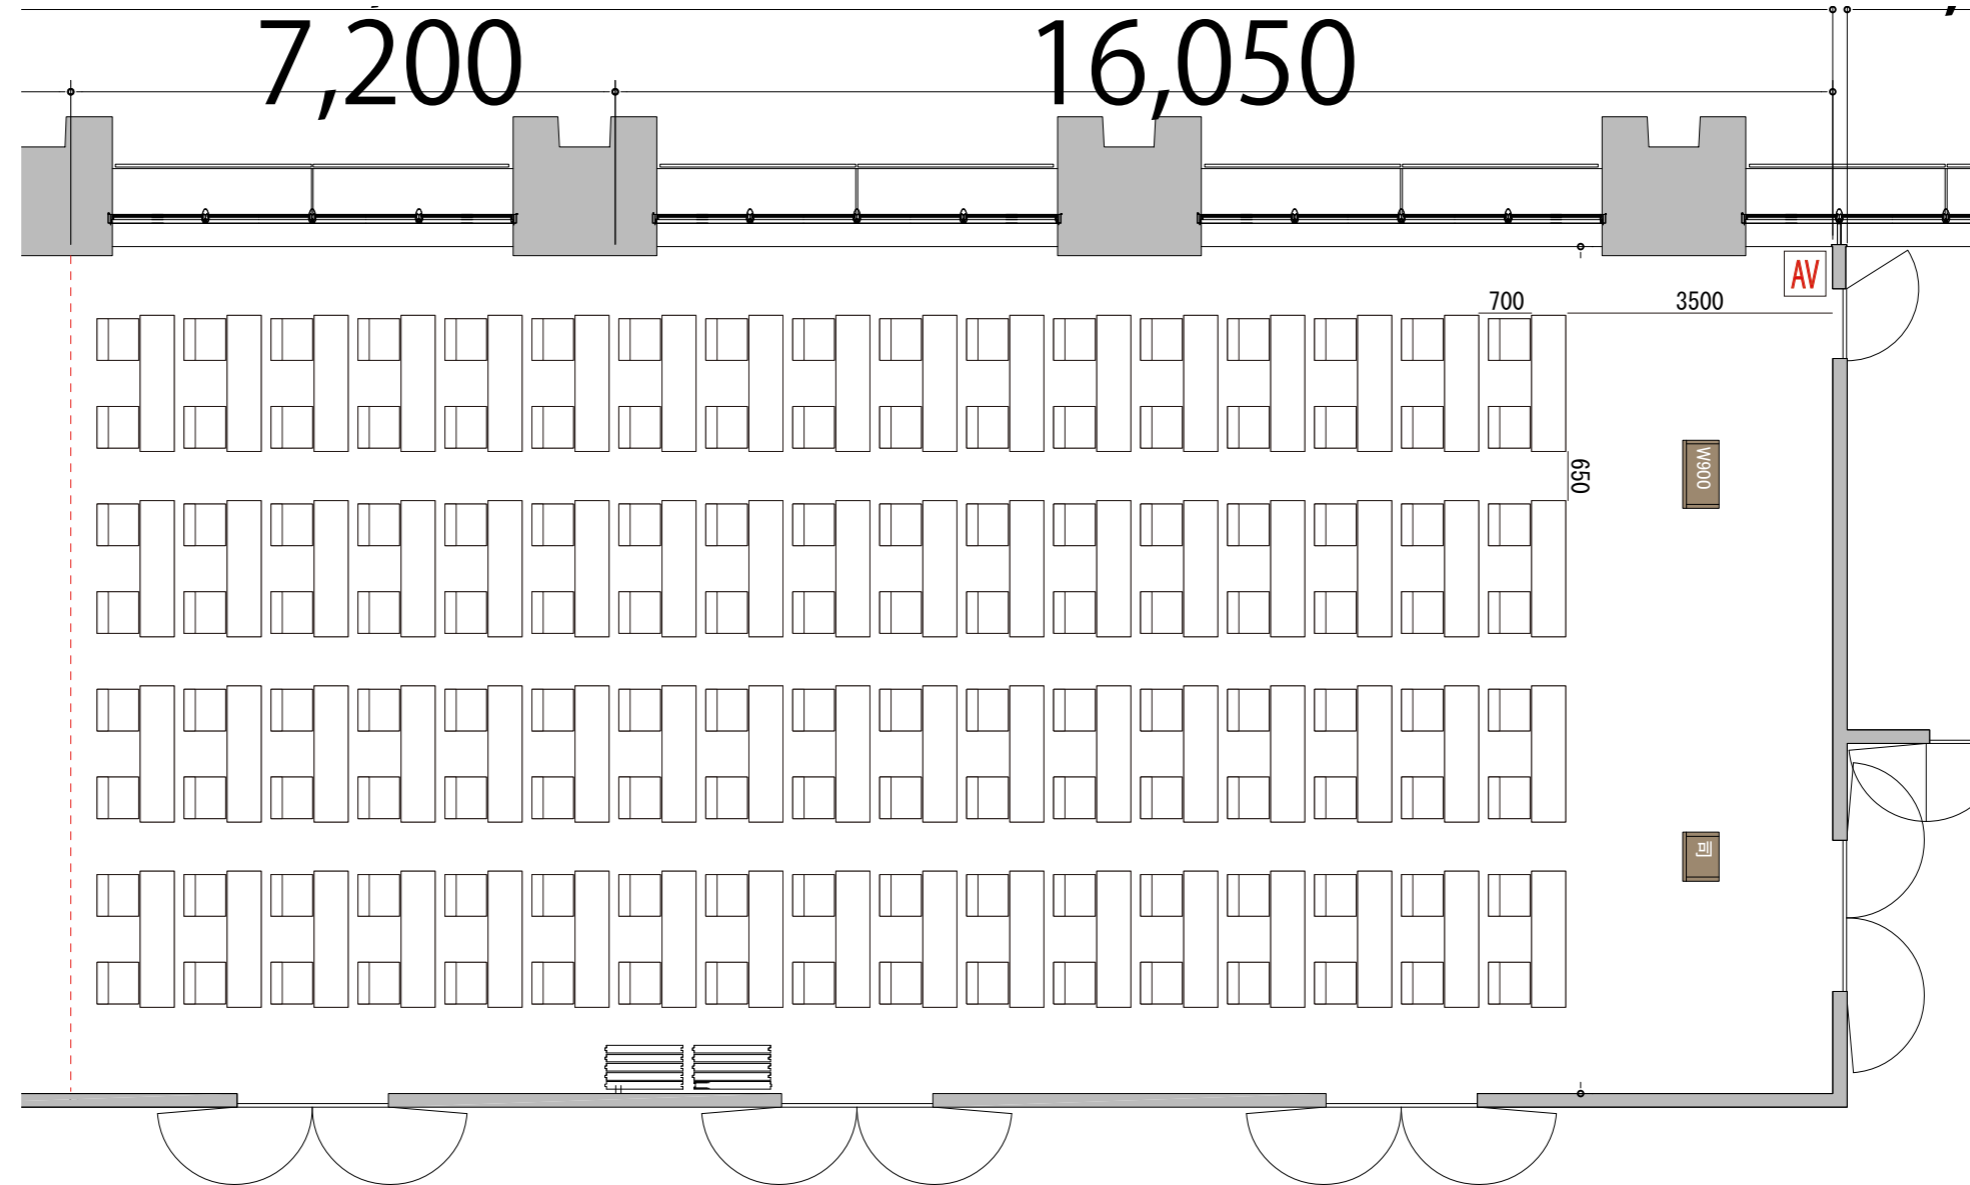

プロジェクター・スクリーン等の設置により
席数が減少する場合がございます。

5F

Room4+5 スクール2名掛け 136席

備品凡例 (1/100)

テーブル	W1800×D450	
イス	W550×D550	
司会者台	W650×D480	
演台	W900×D480	
AV操作卓		