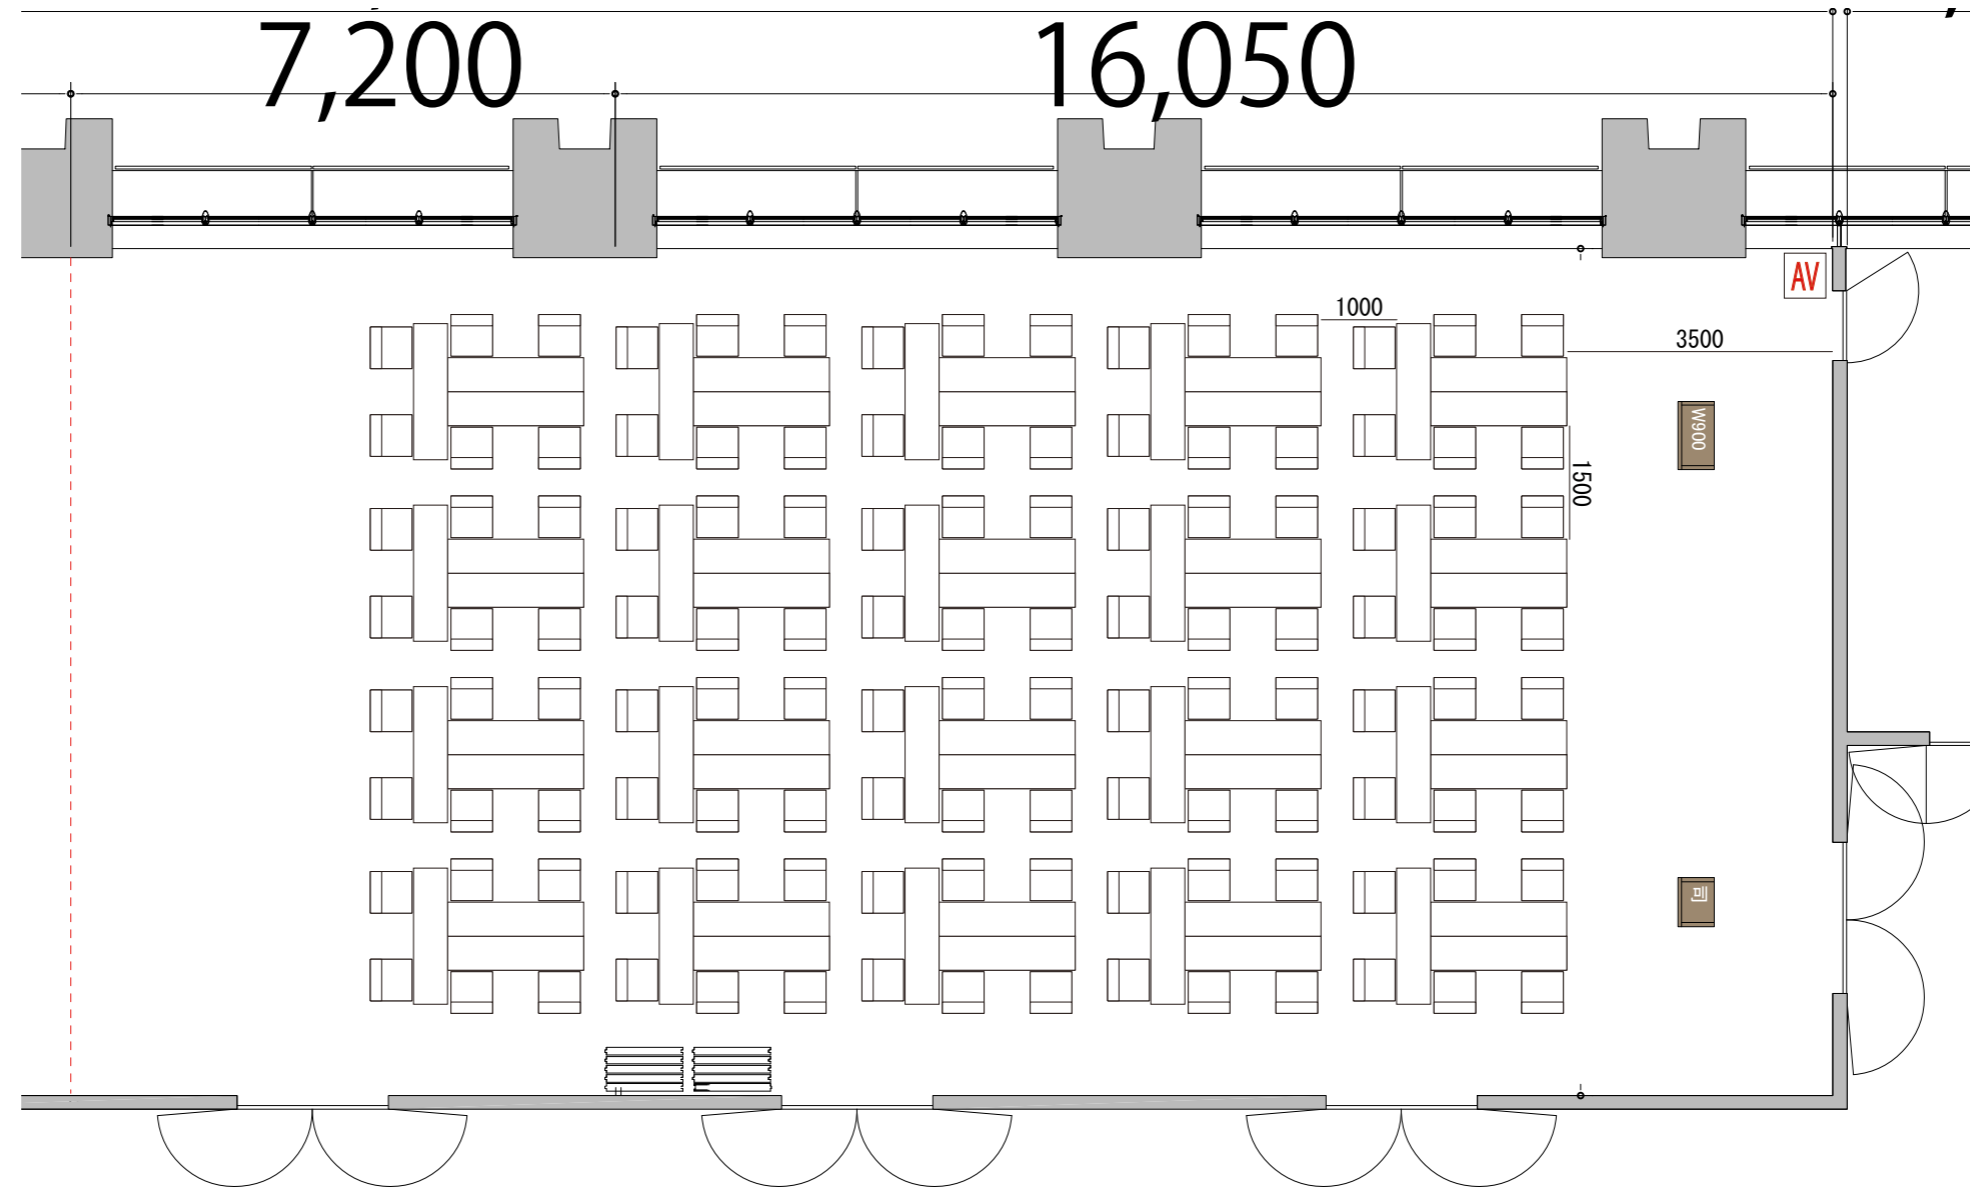

プロジェクター・スクリーン等の設置により  
席数が減少する場合がございます。

5F

Room4+5 T字島型 120席 (20島)

備品凡例 (1/100)

テーブル	W1800×D450	
イス	W550×D550	
司会者台	W650×D480	
演台	W900×D480	
AV操作卓		