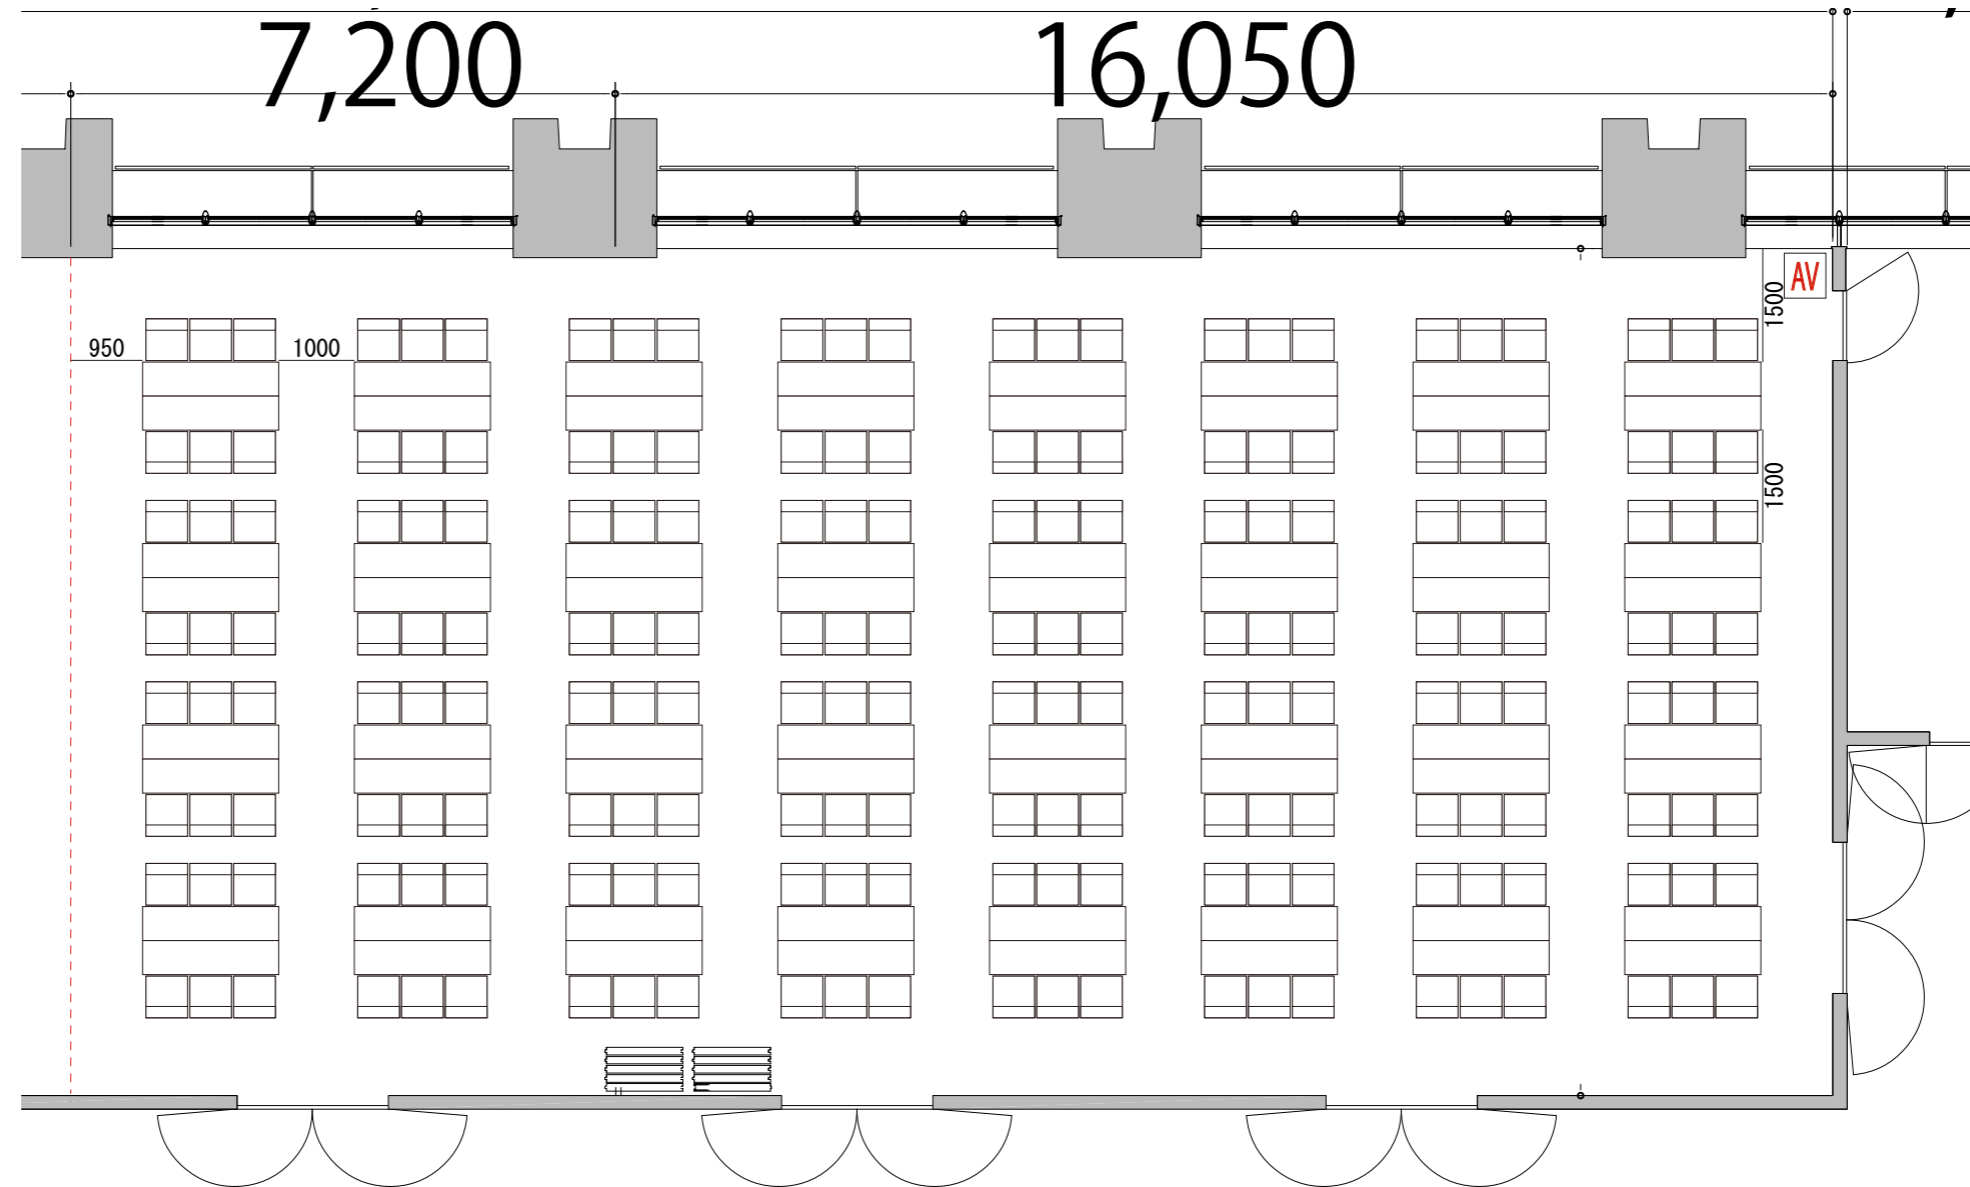

プロジェクター・スクリーン等の設置により
席数が減少する場合がございます。

5F

Room4+5 島型192席(32島)

備品凡例 (1/100)

テーブル W1800×D450	
イス W550×D550	
AV操作卓	