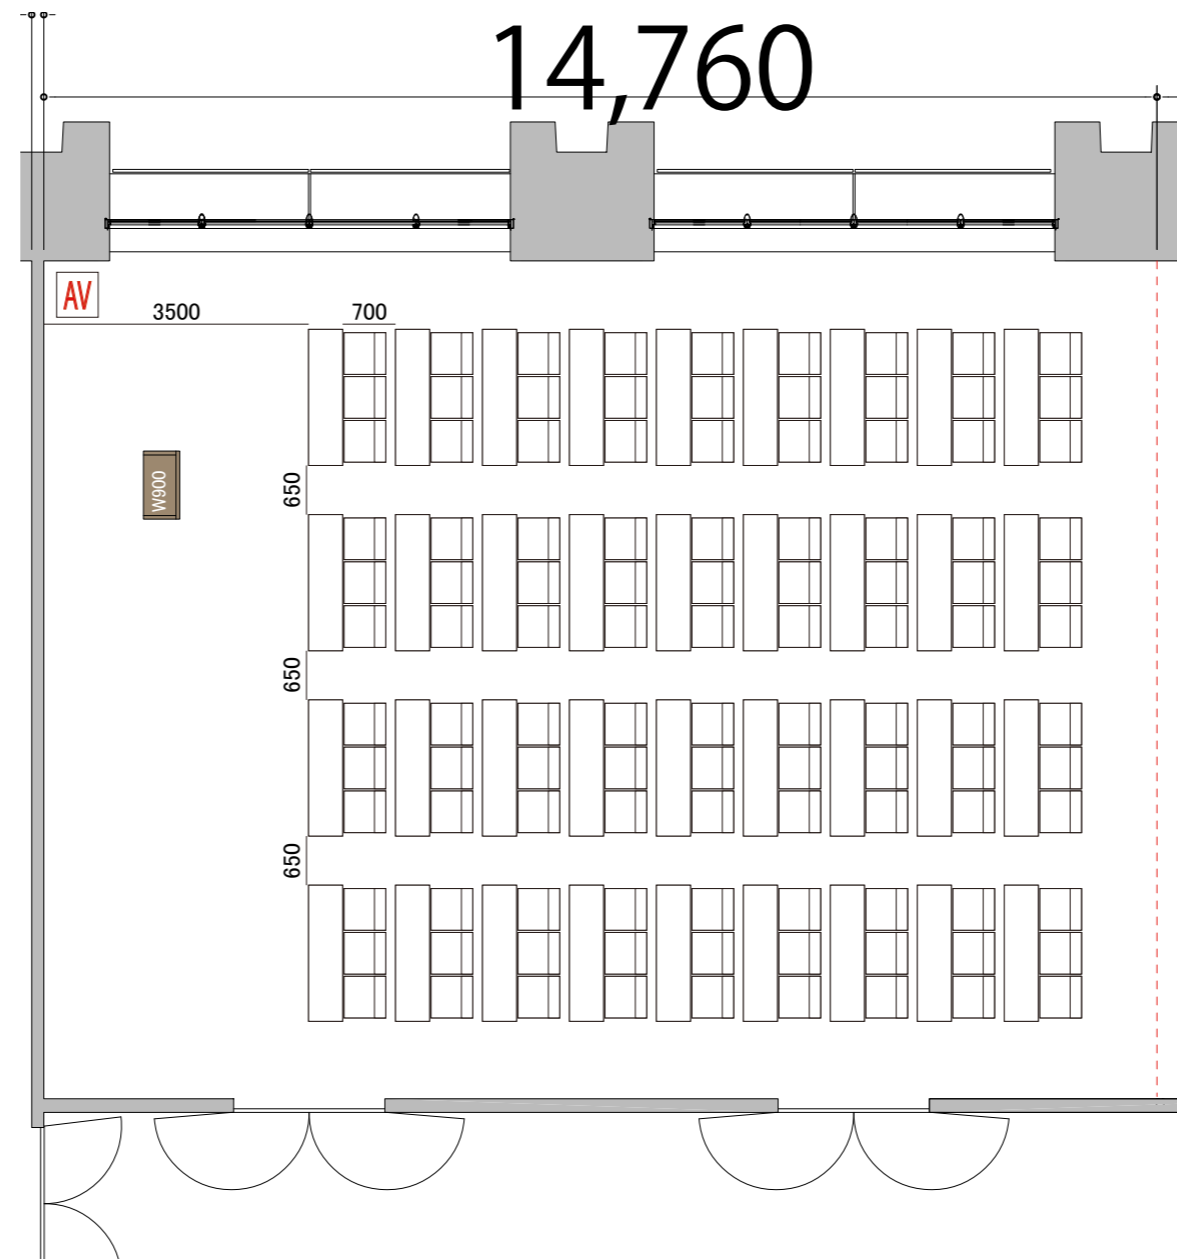

5F

Room3 スクール3名掛け 108席

プロジェクター・スクリーン等の設置により
席数が減少する場合がございます。

備品凡例 (1/100)		
テーブル	W1800×D450	
イス	W550×D550	
演台	W900×D480	
AV操作卓		