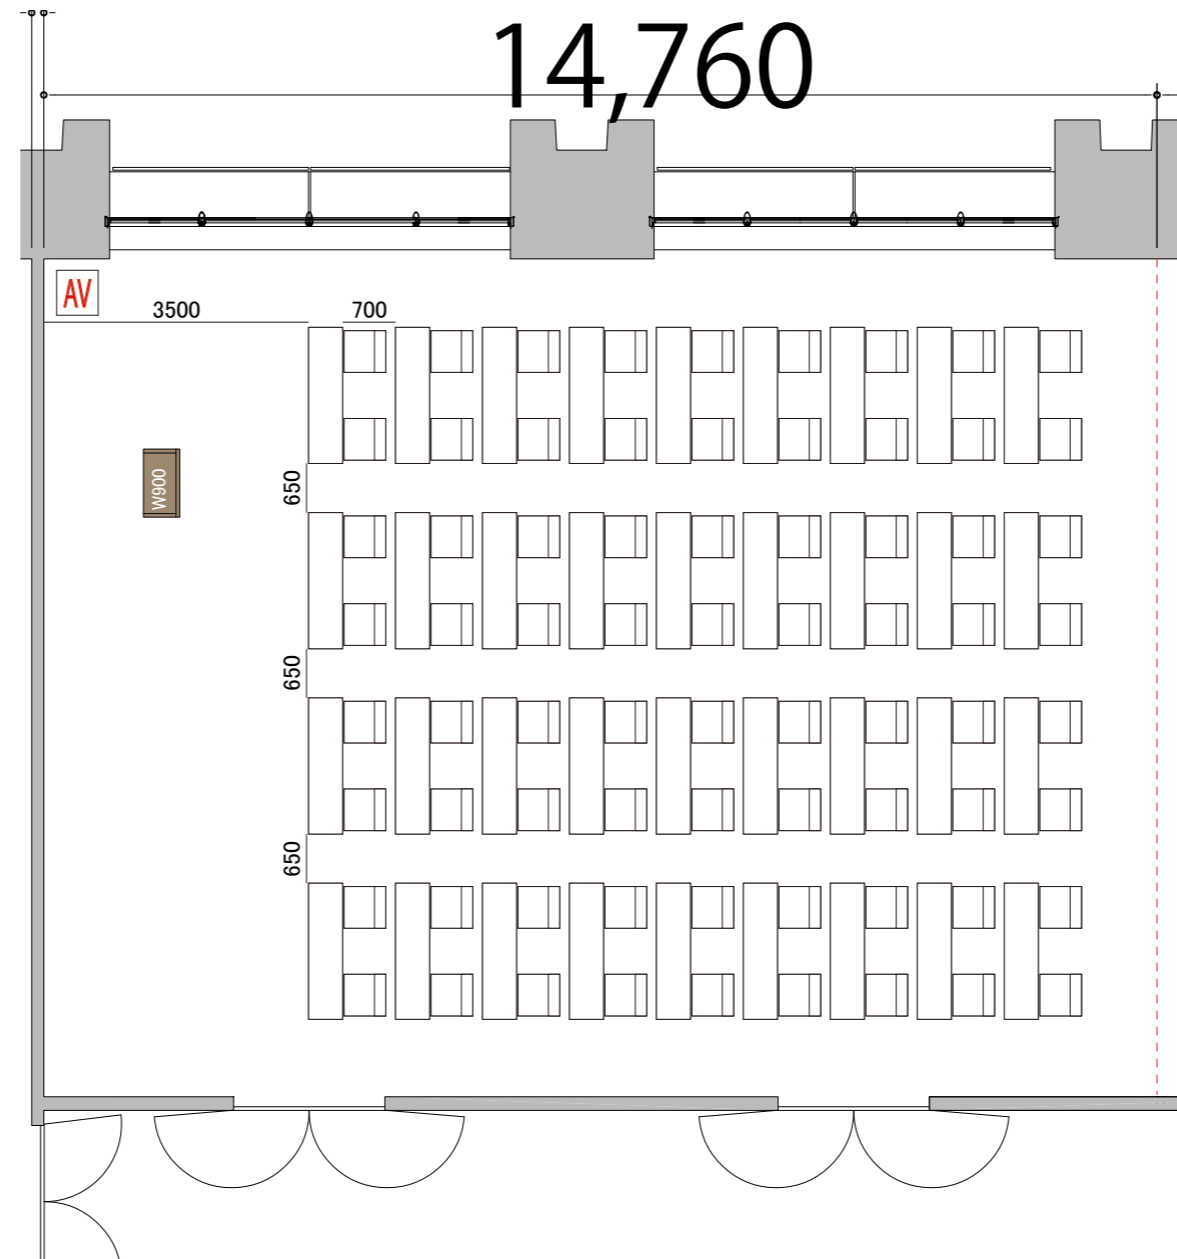

5F

Room3 スクール2名掛け 72席

プロジェクター・スクリーン等の設置により
席数が減少する場合がございます。

備品凡例 (1/100)

テーブル	W1800×D450	
イス	W550×D550	
演台	W900×D480	
AV操作卓		