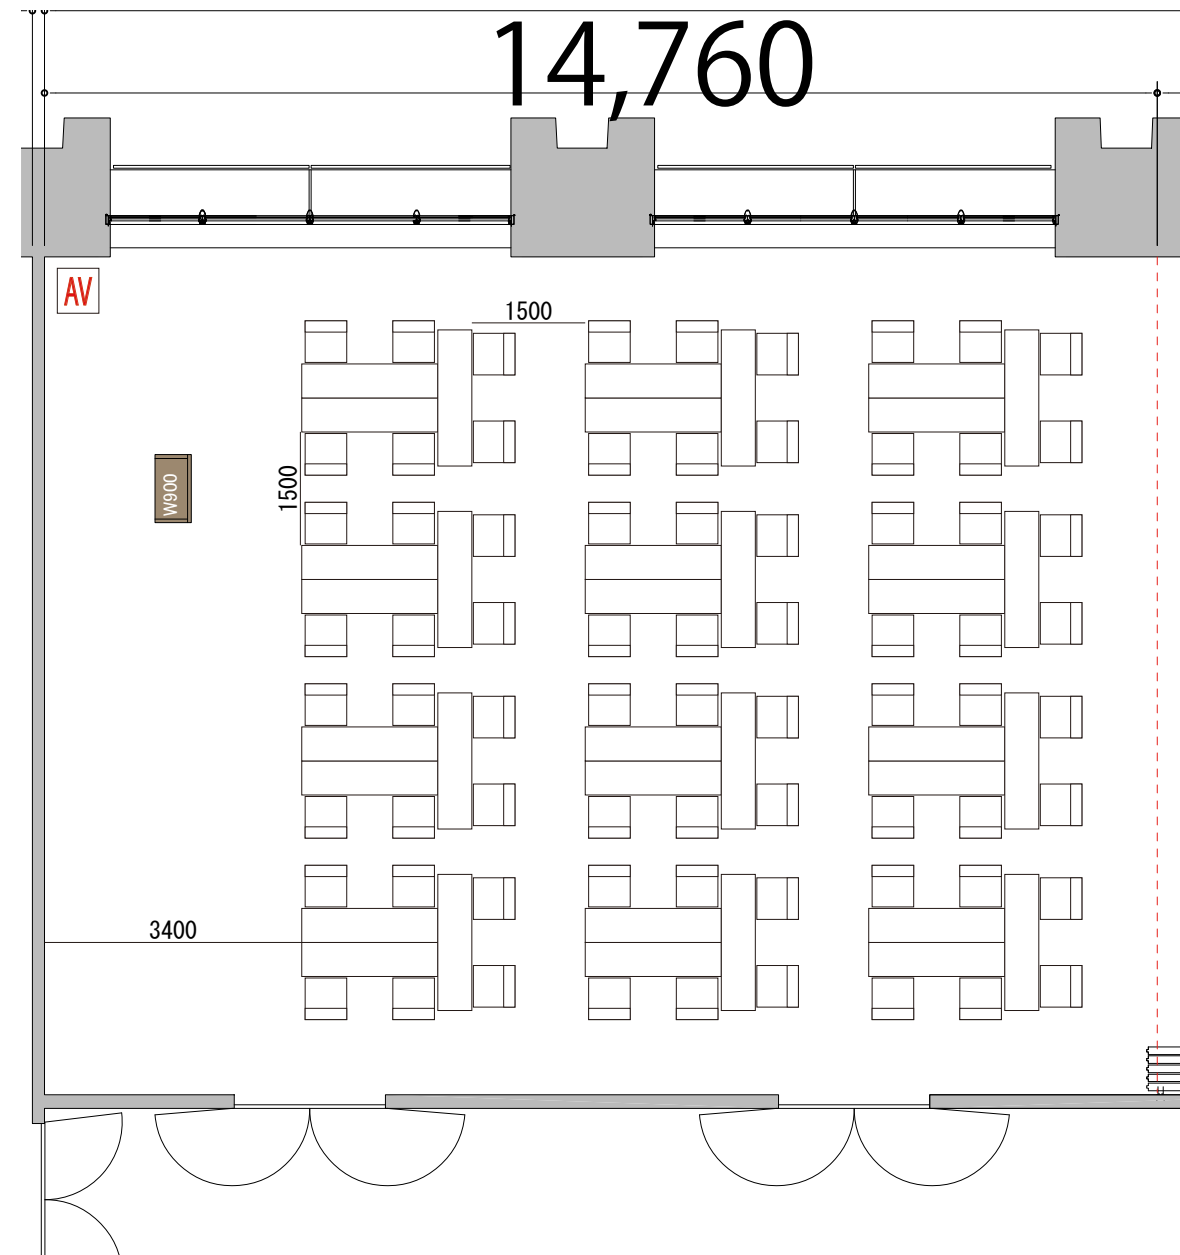

5F

Room3 T字島型72席(12島)

プロジェクター・スクリーン等の設置により
席数が減少する場合がございます。

備品凡例 (1/100)		
テーブル	W1800×D450	
イス	W550×D550	
演台	W900×D480	
AV操作卓		