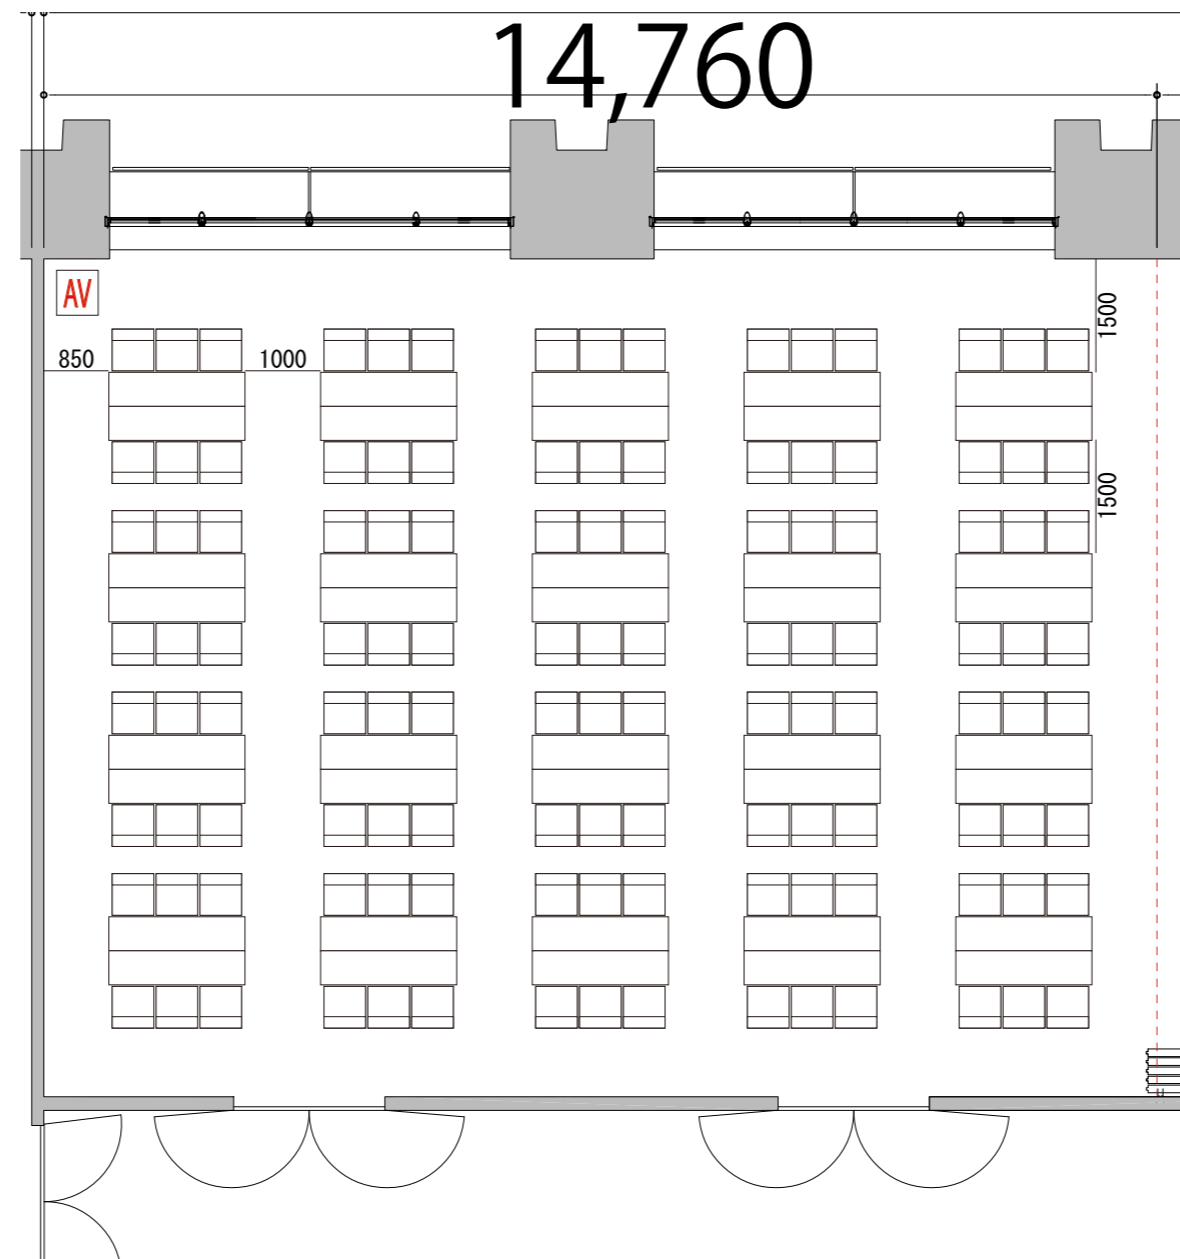

5F

Room3 島型120席 (20島)

プロジェクター・スクリーン等の設置により
席数が減少する場合がございます。

備品凡例 (1/100)		
テーブル	W1800×D450	
イス	W550×D550	
AV操作卓		