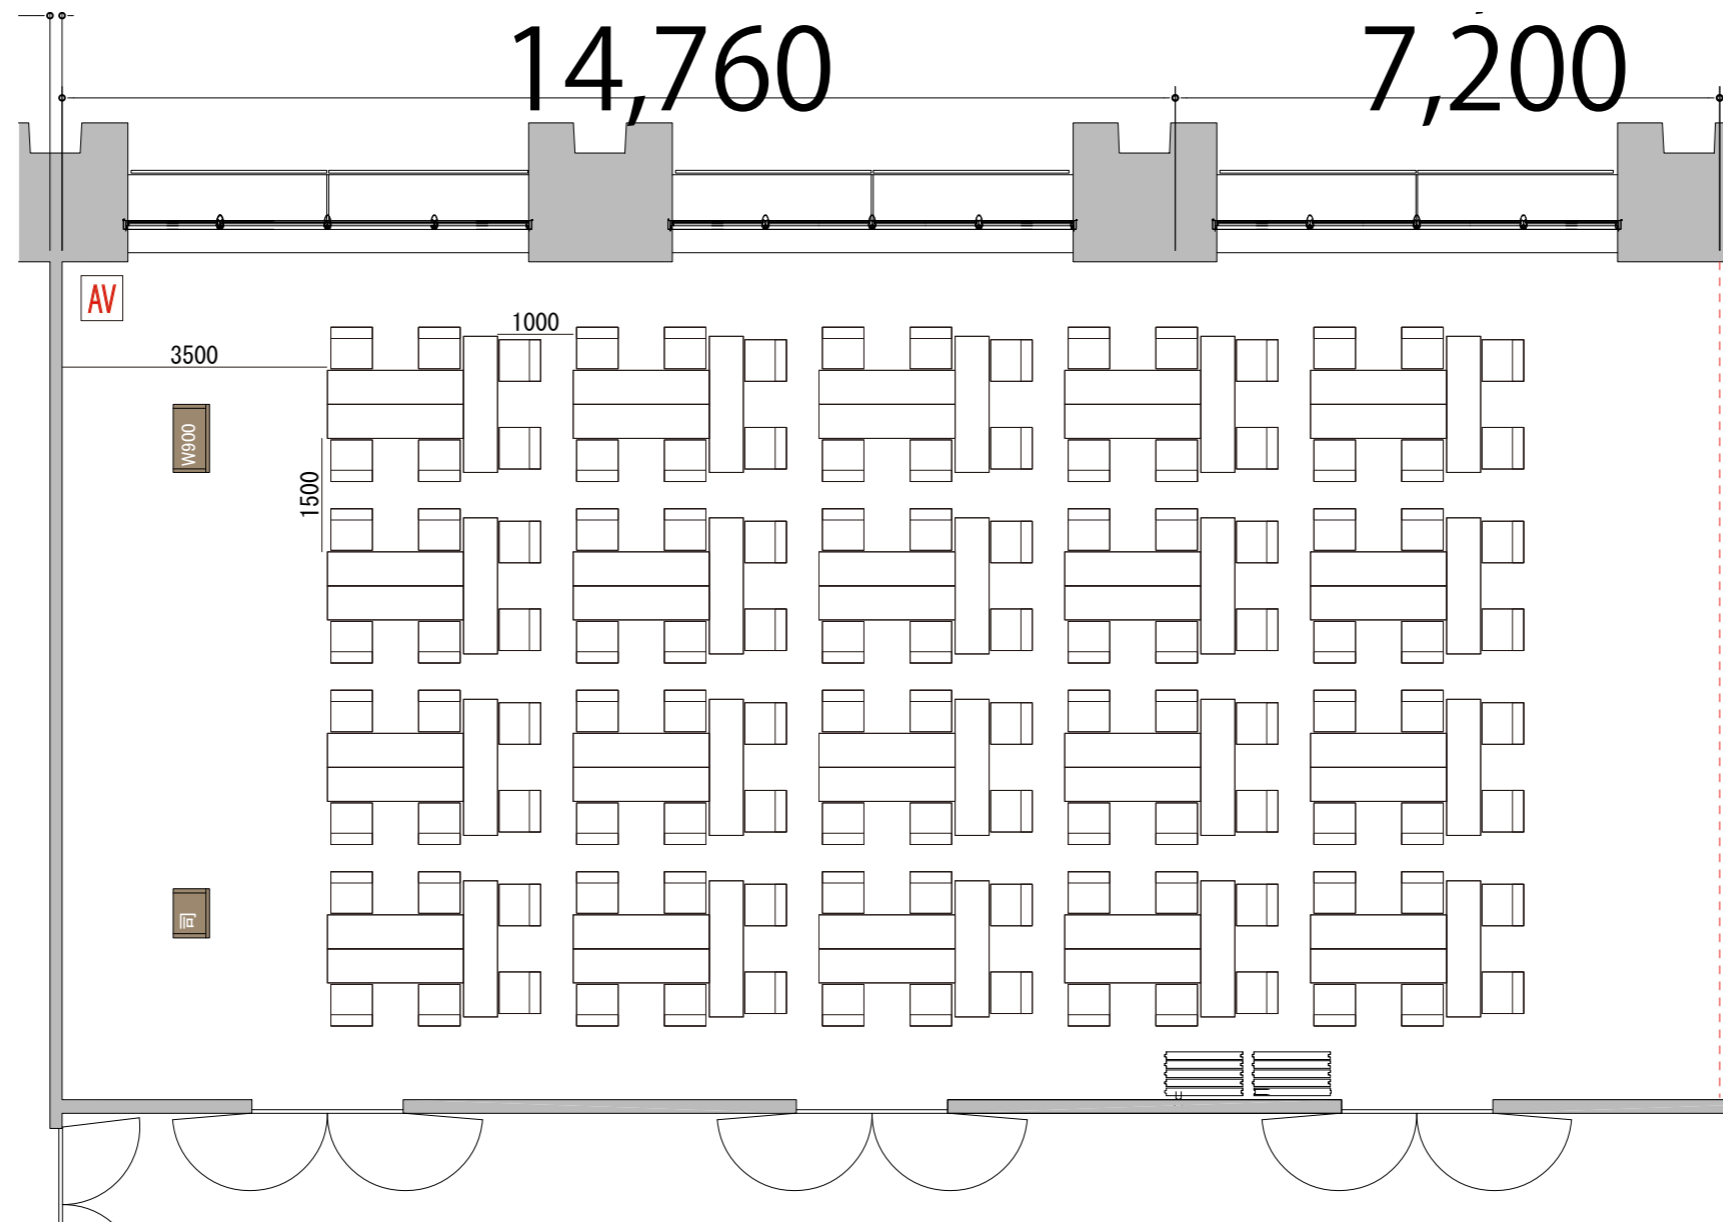

プロジェクター・スクリーン等の設置により
席数が減少する場合がございます。

5F

Room3+4 T字島型 120席(20島)

備品凡例 (1/100)

テーブル	W1800×D450	
イス	W550×D550	
司会者台	W650×D480	
演台	W900×D480	
AV操作卓		