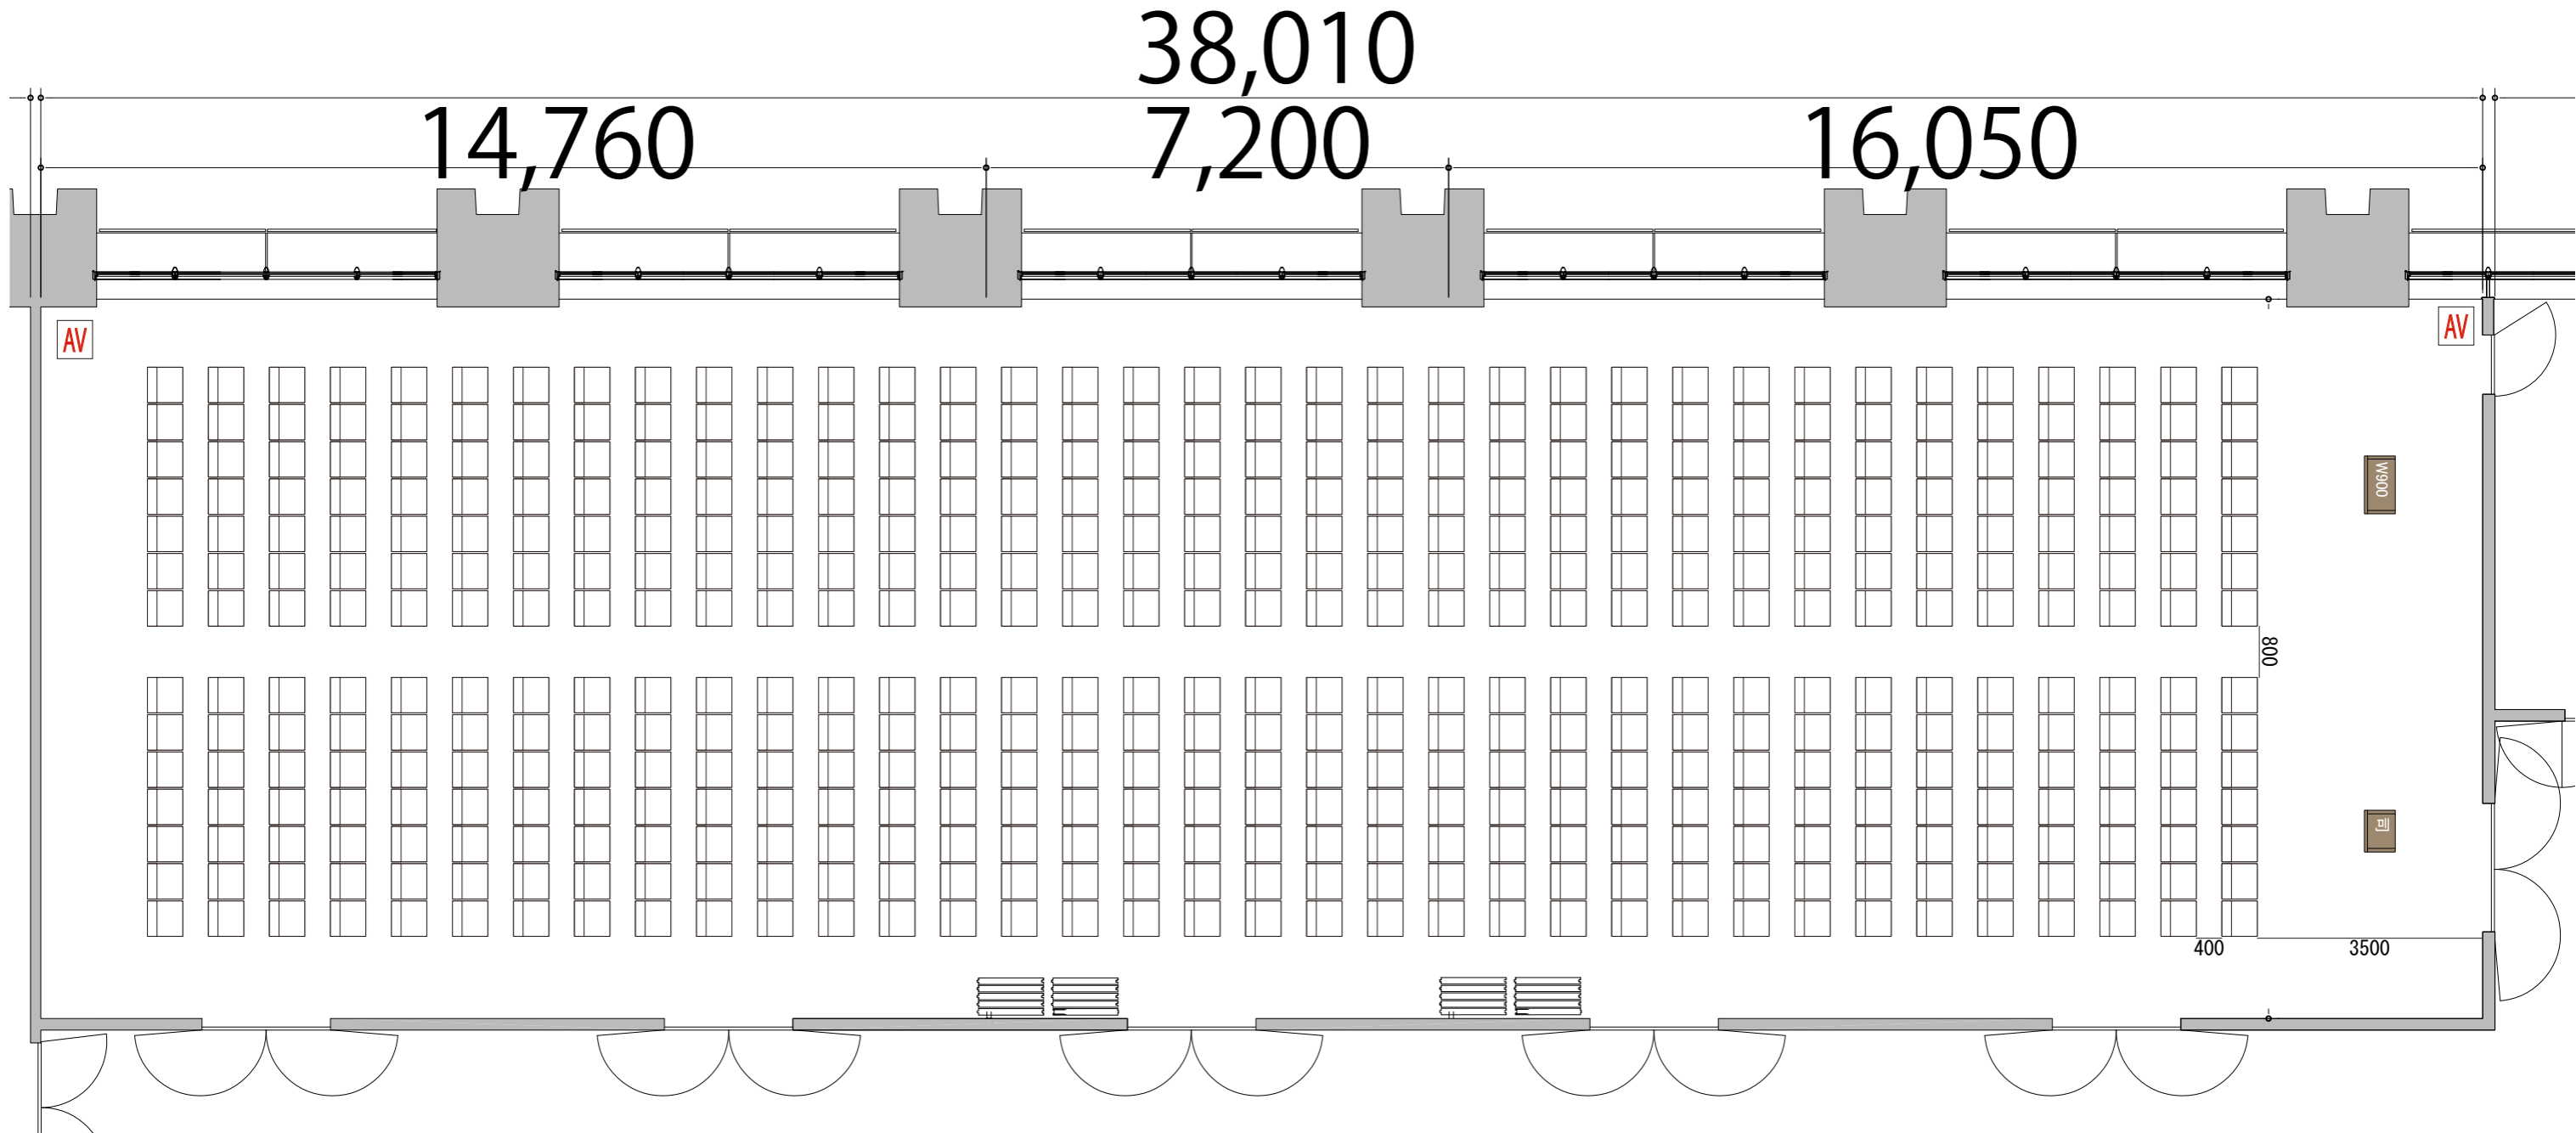

プロジェクター・スクリーン等の設置により
席数が減少する場合がございます。

5F

Room3+4+5 シアター490席
※このレイアウトには別途有料レンタルが発生します

備品凡例 (1/100)

- テーブル W1800×D450
- イス W550×D550
- 司会者台 W650×D480
- 演台 W900×D480
- AV操作卓