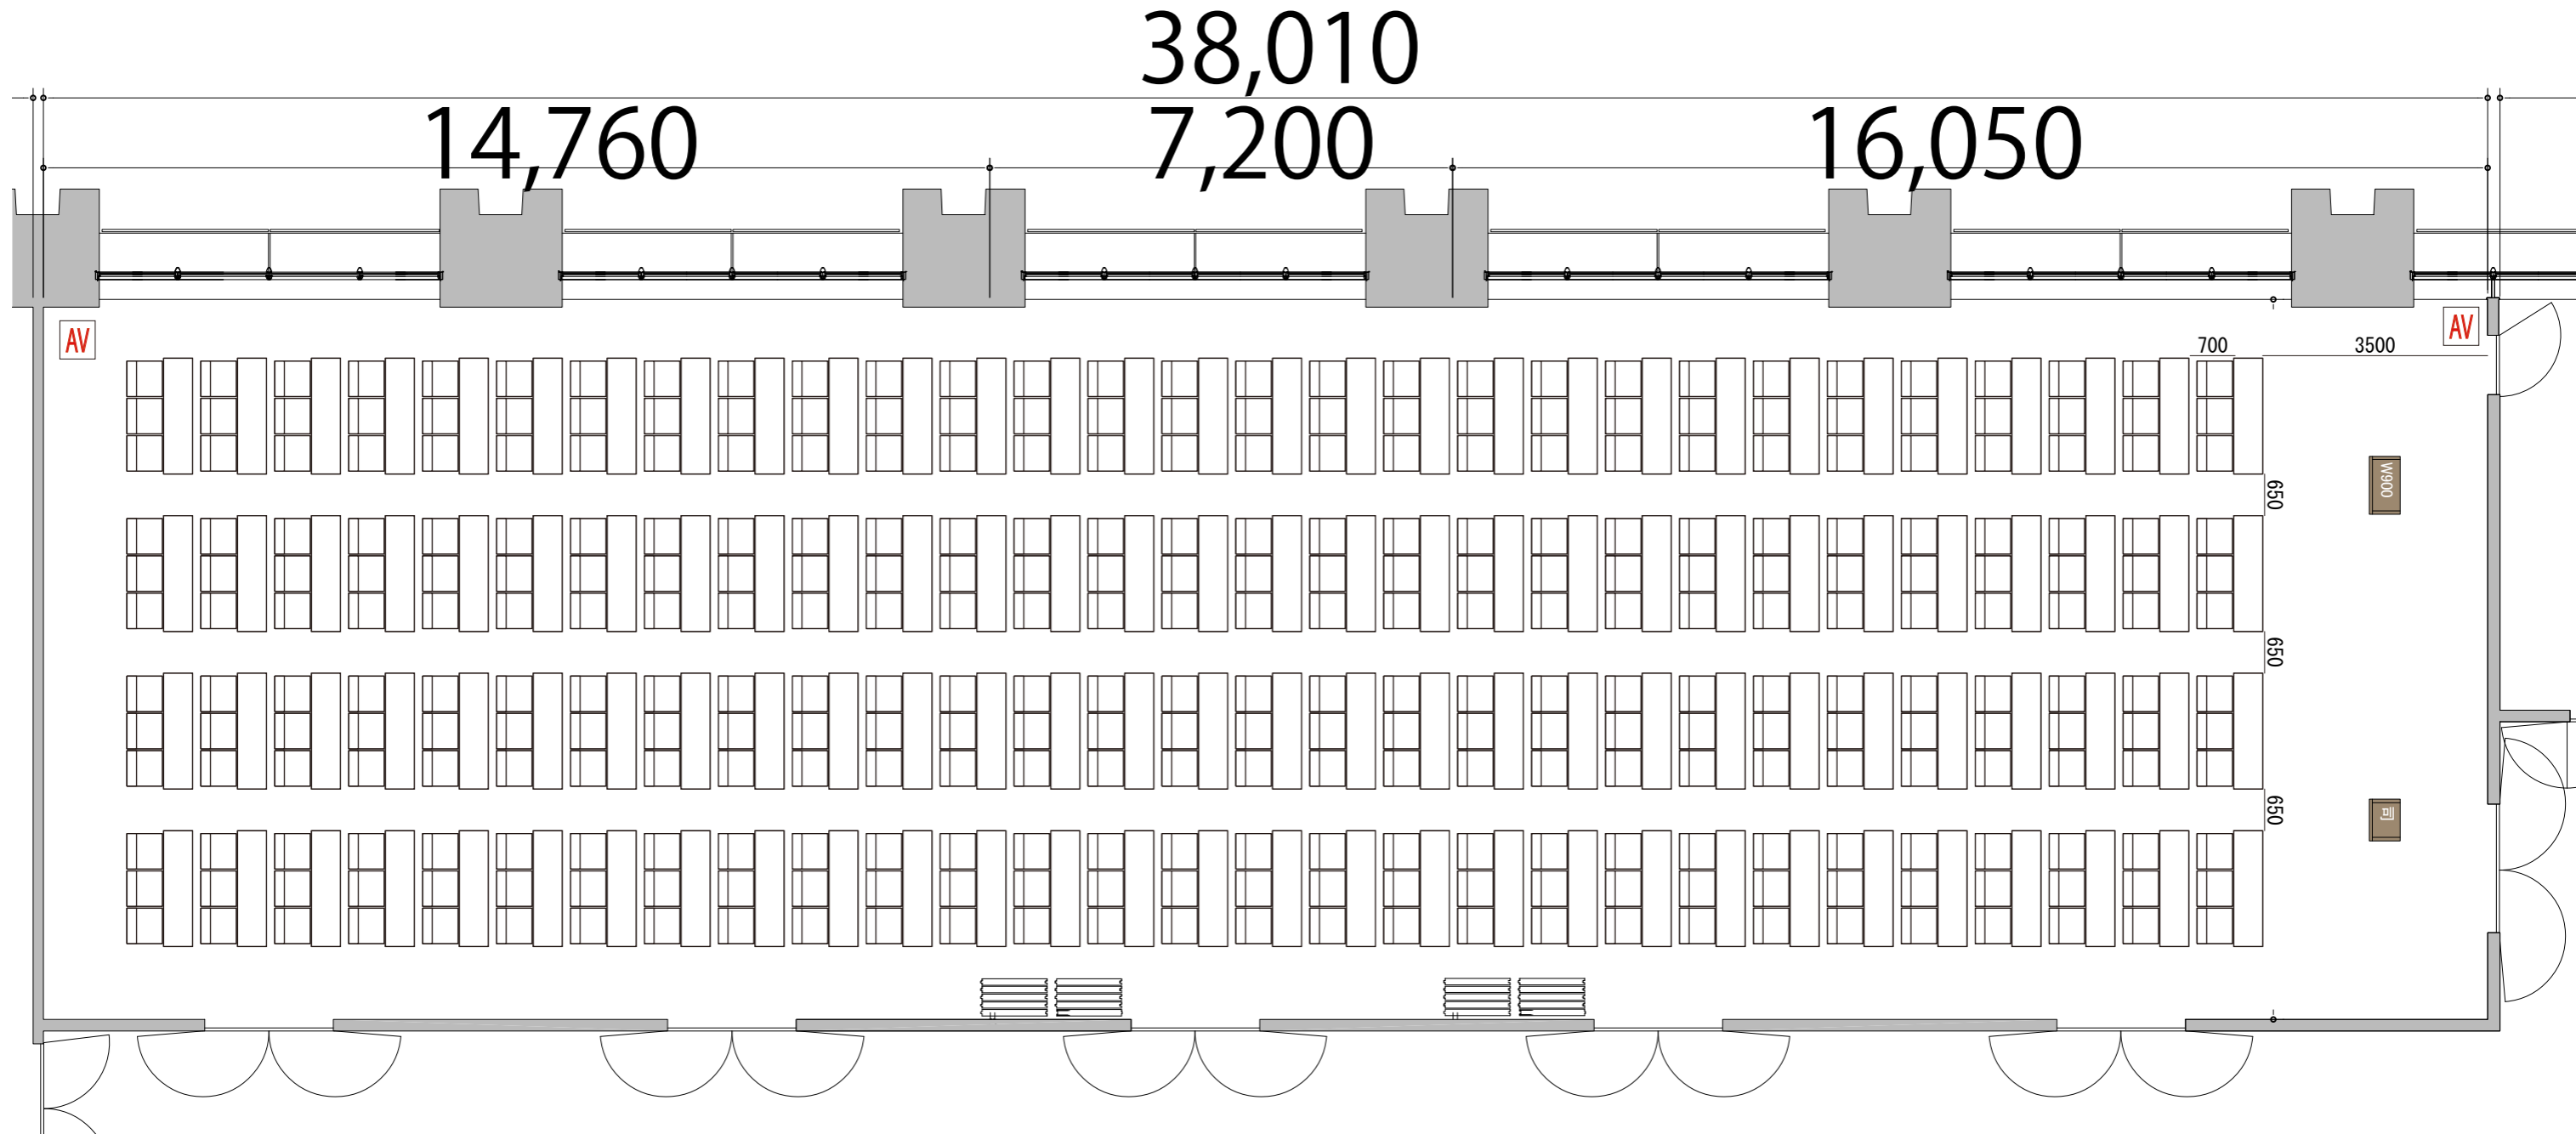

Room3+4+5 スクール3名掛け 348席

プロジェクター・スクリーン等の設置により
席数が減少する場合がございます。

5F

※このレイアウトには別途有料レンタルが発生します

備品凡例 (1/100)

- | | | |
|-------|------------|--|
| テーブル | W1800×D450 | |
| イス | W550×D550 | |
| 司会者台 | W650×D480 | |
| 演台 | W900×D480 | |
| AV操作卓 | | |