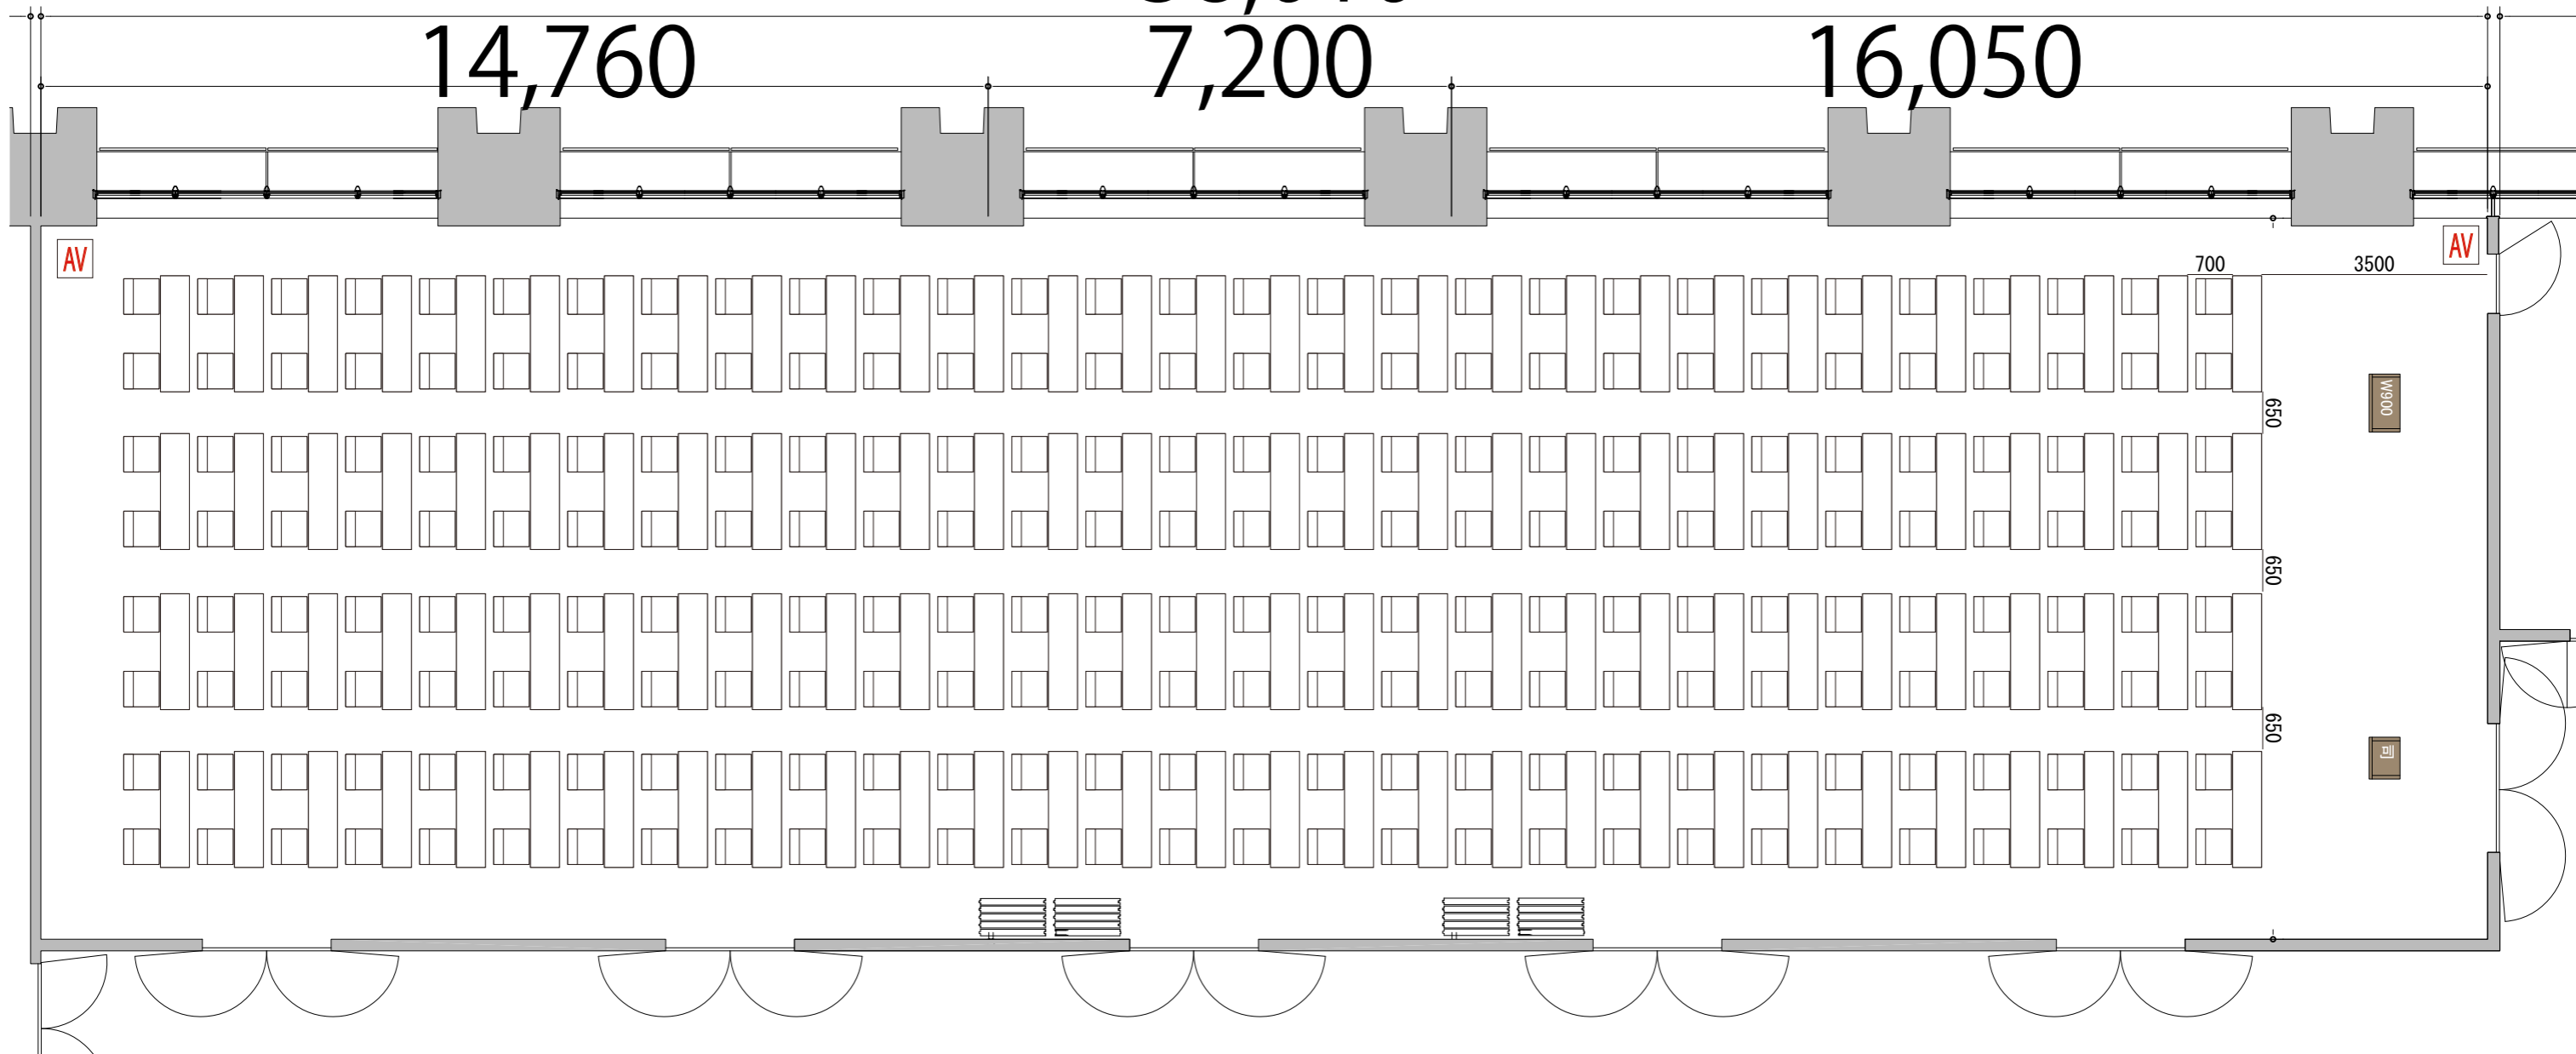

プロジェクター・スクリーン等の設置により
席数が減少する場合がございます。

5F

Room3+4+5 スクール2名掛け 232席

※このレイアウトには別途有料レンタルが発生します

38,010

14,760

7,200

16,050

備品凡例 (1/100)

テーブル	W1800×D450	
イス	W550×D550	
司会者台	W650×D480	
演台	W900×D480	
AV操作卓		