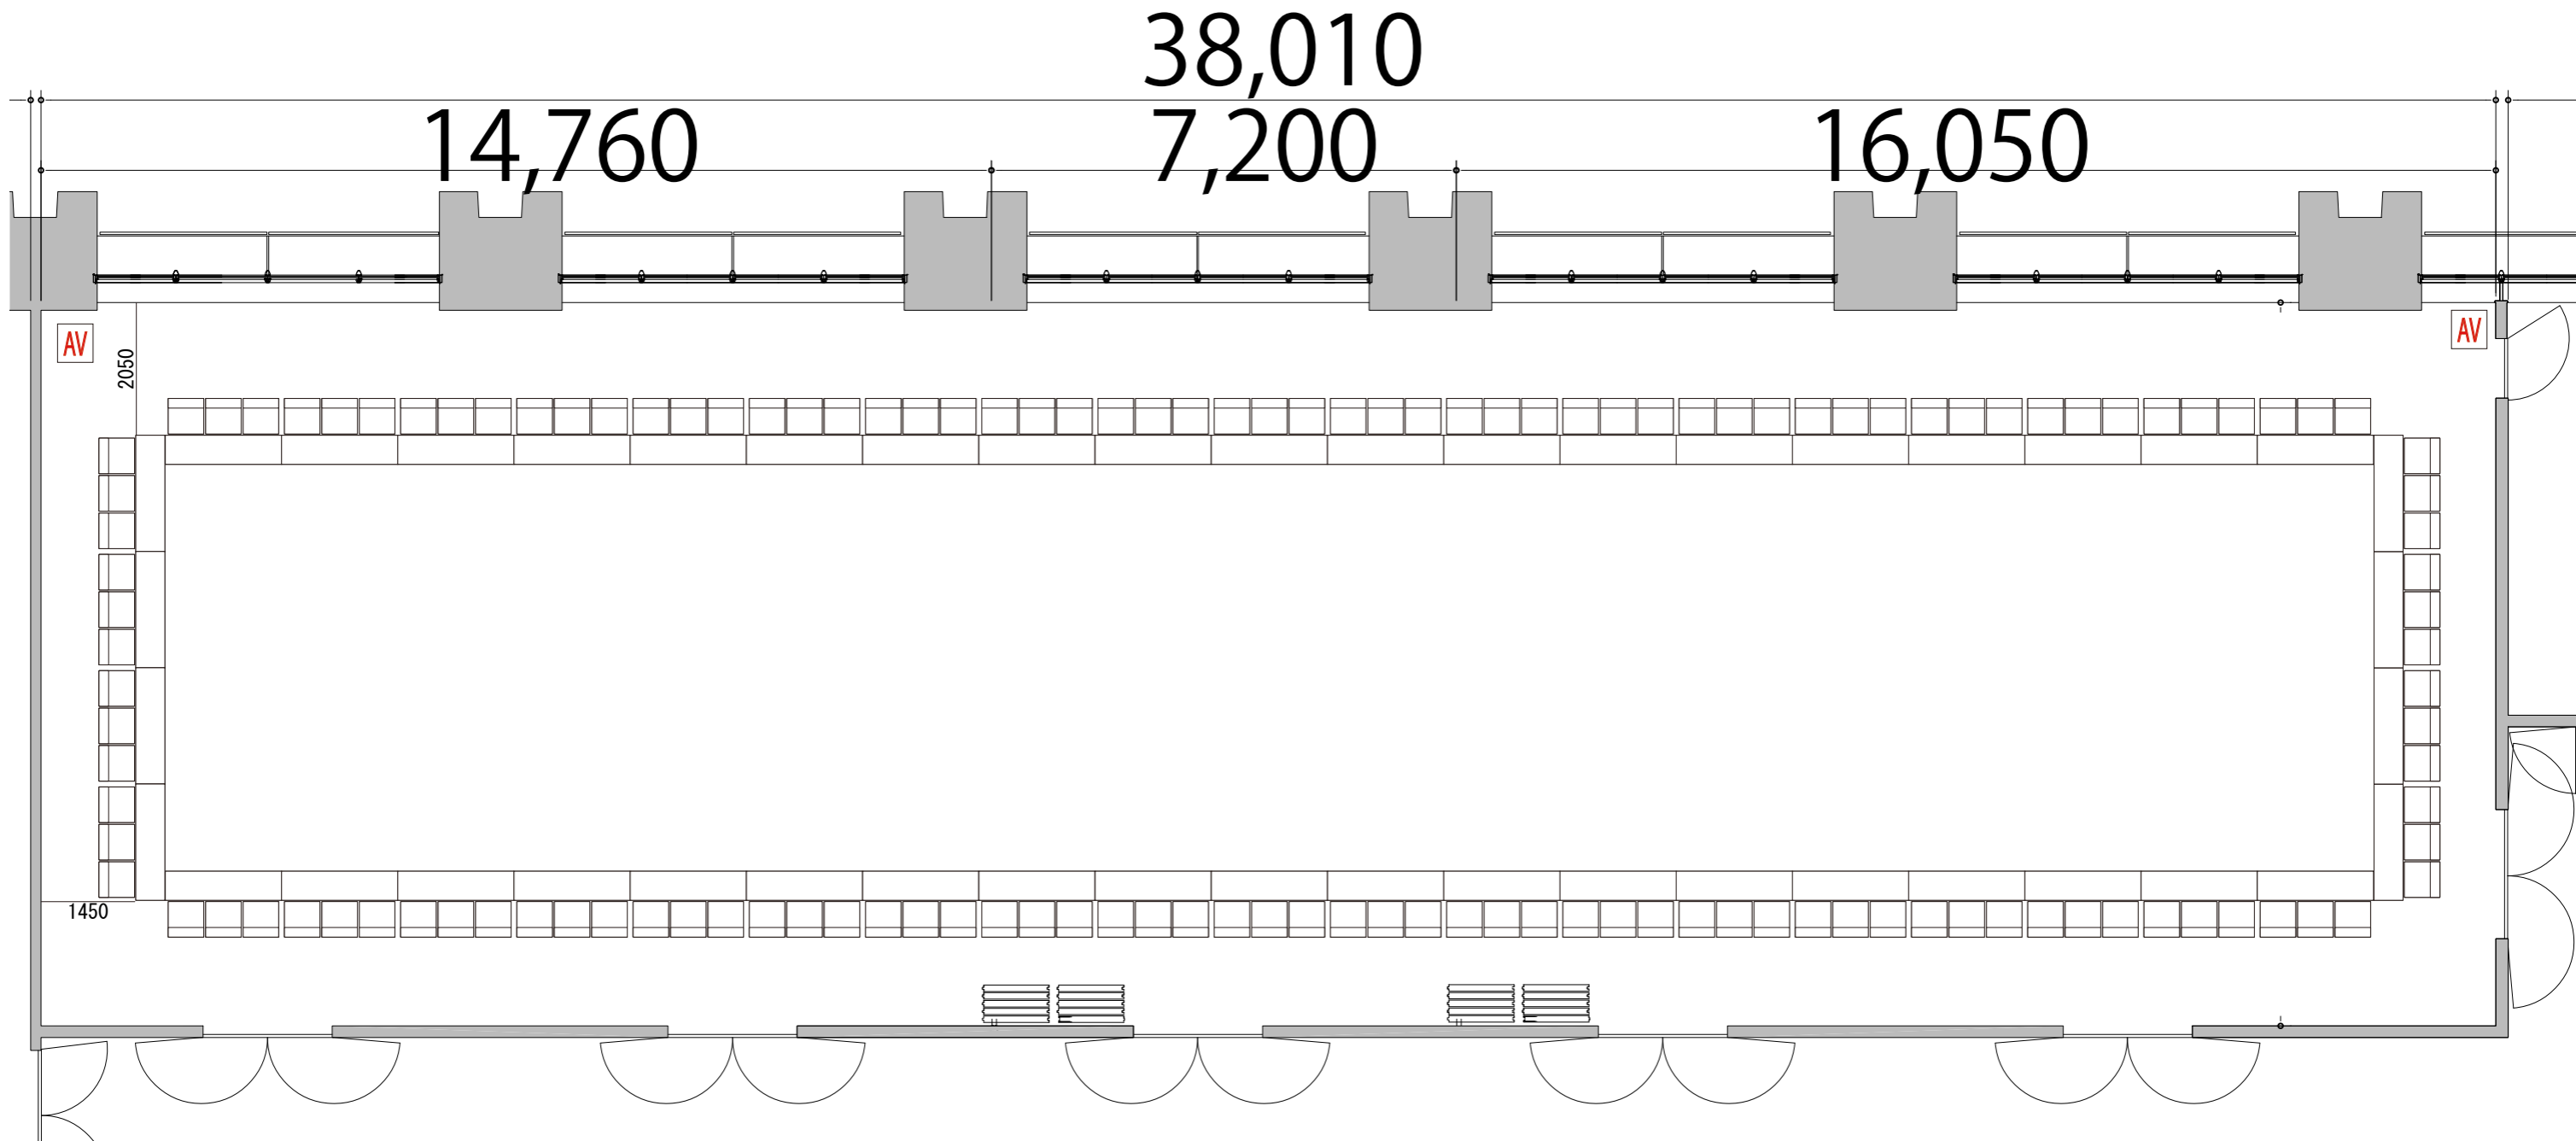

プロジェクター・スクリーン等の設置により
席数が減少する場合がございます。

5F

Room3+4+5 口の字型 138席

備品凡例 (1/100)

テーブル W1800×D450

イス W550×D550

AV操作卓